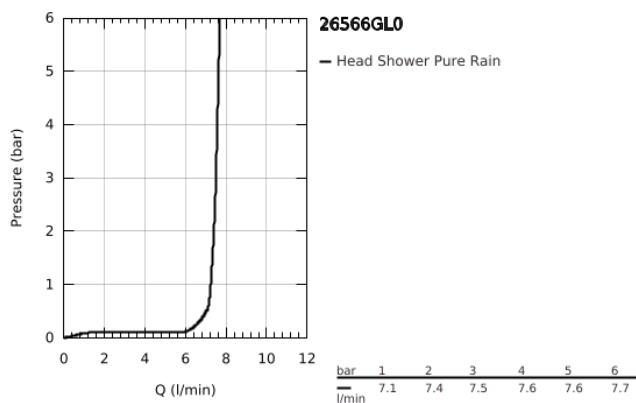

## 26 566 GL0 RAINSHOWER MONO 310 CUBE FEJZUHANY SZETT MENNYEZETRE 142 MM, 1 FUNKCIÓS

### TERMÉKLEÍRÁS

- Szín: Cool Sunrise
- az alábbiakból áll:
- Rainshower 310 fejszuhany
- GROHE PureRain
- maximális átfolyási mennyiség (3 bar-on): 7,5 l/perc
- Rainshower mennyezeti zuhanykar 142 mm
- GROHE EcoJoy technológia a kisebb vízfogyasztás érdekében
- GROHE DreamSpray tökéletes zuhanyugár
- GROHE LongLife felületkezelés
- GROHE SpeedClean vízkömentesítő fúvókákkal
- Inner WaterGuide - belső szigetelés a felület
- átfolyós vízmelegítővel is alkalmazható

### ALKATRÉSZEK , szeptember 2018 – now

- 1: Rozetta (Cikkszám 48118GL0)
- 2: tömítés Ø18,5 x Ø12 x 2 (Cikkszám 0138900M)
- 3: Szűrő (Cikkszám 48007000)