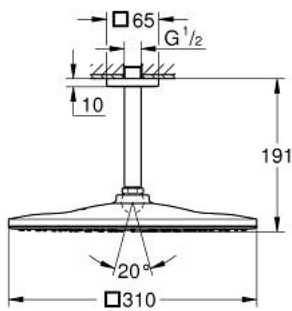

## 26 566 GL0 RAINSHOWER MONO 310 CUBE FEJZUHANY KÉSZLET MENNYEZETRE 142 MM, 1 FUNKCIÓS

### TERMÉKLEÍRÁS

- Szín: Cool Sunrise
- az alábbiakból áll:
- Rainshower 310 fejszuhany
- GROHE PureRain
- maximális átfolyási mennyiség (3 bar-on): 7,5 l/perc
- Rainshower mennyezeti zuhanykar 142 mm
- GROHE EcoJoy technológia a kisebb vízfogyasztás érdekében
- GROHE DreamSpray tökéletes zuhanyugár
- GROHE LongLife felületkezelés
- GROHE SpeedClean vízkömentesítő fúvókákkal
- Inner WaterGuide - belső szigetelés a felület
- átfolyós vízmelegítővel is alkalmazható

### ALKATRÉSZEK , szeptember 2018 – now

- 1: Rozetta (Cikkszám 48118GL0)
- 2: tömítés Ø18,5 x Ø12 x 2 (Cikkszám 0138900M)
- 3: Szűrő (Cikkszám 48007000)