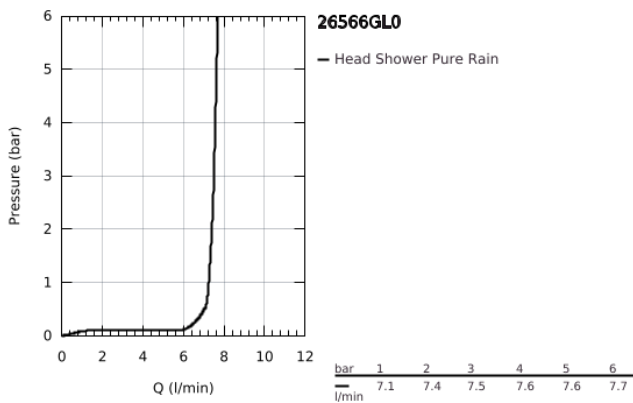

## 26 566 GL0 RAINSHOWER MONO 310 CUBE FEJZUHANY KÉSZLET MENNYEZETRE 142 MM, 1 FUNKCIÓS

### TERMÉKLEÍRÁS

- Szín: Cool Sunrise
- az alábbiakból áll:
- Rainshower 310 fejszuhany
- GROHE PureRain
- maximális átfolyási mennyiség (3 bar-on): 7,5 l/perc
- Rainshower mennyezeti zuhanykar 142 mm
- GROHE EcoJoy technológia a kisebb vízfogyasztás érdekében
- GROHE DreamSpray tökéletes zuhanyugár
- GROHE LongLife felületkezelés
- GROHE SpeedClean vízkömentesítő fúvókákkal
- Inner WaterGuide - belső szigetelés a felület
- átfolyós vízmelegítővel is alkalmazható