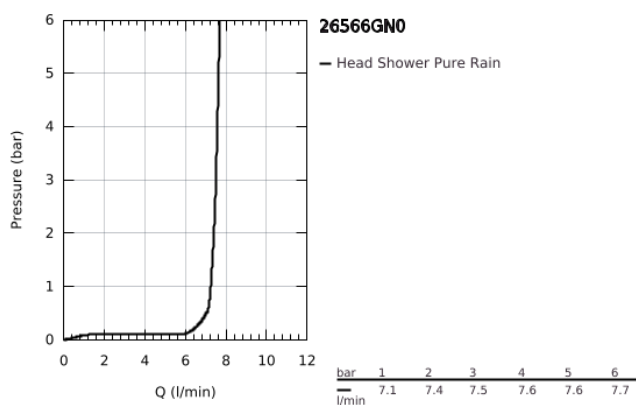

## 26 566 GN0 RAINSHOWER MONO 310 CUBE FEJZUHANY SZETT MENNYEZETRE 142 MM, 1 FUNKCIÓS

### TERMÉKLEÍRÁS

- Szín: Brushed Cool Sunrise
- az alábbiakból áll:
- Rainshower 310 fejszuhany
- GROHE PureRain
- maximális átfolyási mennyiség (3 bar-on): 7,5 l/perc
- Rainshower mennyezeti zuhanykar 142 mm
- GROHE EcoJoy technológia a kisebb vízfogyasztás érdekében
- GROHE DreamSpray tökéletes zuhanyugár
- GROHE LongLife felületkezelés
- GROHE SpeedClean vízkömentesítő fúvókákkal
- Inner WaterGuide - belső szigetelés a felület
- átfolyós vízmelegítővel is alkalmazható

26 566 GN0 **RAINSHOWER MONO 310 CUBE FEJZUHANY SZETT MENNYEZETRE 142 MM,  
1 FUNKCIÓS**

**ALKATRÉSZEK**, szeptember 2018 – now

- 1: Rozetta (Cikkszám 48118GN0)
- 2: tömítés Ø18,5 x Ø12 x 2 (Cikkszám 0138900M)
- 3: Szűrő (Cikkszám 48007000)