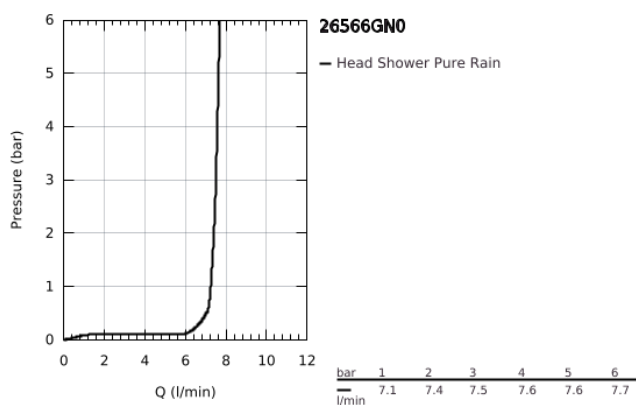

## 26 566 GN0 RAINSHOWER MONO 310 CUBE FEJZUHANY KÉSZLET MENNYEZETRE 142 MM, 1 FUNKCIÓS

### TERMÉKLEÍRÁS

- Szín: Brushed Cool Sunrise
- az alábbiakból áll:
- Rainshower 310 fejszuhany
- GROHE PureRain
- maximális átfolyási mennyiség (3 bar-on): 7,5 l/perc
- Rainshower mennyezeti zuhanykar 142 mm
- GROHE EcoJoy technológia a kisebb vízfogyasztás érdekében
- GROHE DreamSpray tökéletes zuhanyugár
- GROHE LongLife felületkezelés
- GROHE SpeedClean vízkőmentesítő fúvókákkal
- Inner WaterGuide - belső szigetelés a felület
- átfolyós vízmelegítővel is alkalmazható

### ALKATRÉSZEK , szeptember 2018 – now

- 1: Rozetta (Cikkszám 48118GN0)
- 2: tömítés Ø18,5 x Ø12 x 2 (Cikkszám 0138900M)
- 3: Szűrő (Cikkszám 48007000)