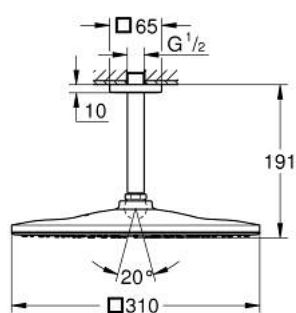

## 26 566 GN0 RAINSHOWER MONO 310 CUBE FEJZUHANY KÉSZLET MENNYEZETRE 142 MM, 1 FUNKCIÓS

### TERMÉKLEÍRÁS

- Szín: Brushed Cool Sunrise
- az alábbiakból áll:
- Rainshower 310 fejszuhany
- GROHE PureRain
- maximális átfolyási mennyiség (3 bar-on): 7,5 l/perc
- Rainshower mennyezeti zuhanykar 142 mm
- GROHE EcoJoy technológia a kisebb vízfogyasztás érdekében
- GROHE DreamSpray tökéletes zuhanyugár
- GROHE LongLife felületkezelés
- GROHE SpeedClean vízkőmentesítő fúvókákkal
- Inner WaterGuide - belső szigetelés a felület
- átfolyós vízmelegítővel is alkalmazható

### ALKATRÉSZEK , szeptember 2018 – now

- 1: Rozetta (Cikkszám 48118GN0)
- 2: tömítés Ø18,5 x Ø12 x 2 (Cikkszám 0138900M)
- 3: Szűrő (Cikkszám 48007000)