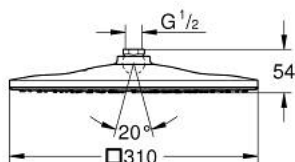

26 567 000 RAINSHOWER MONO 310 CUBE FEJZUHANY, 1 FÉLE VÍZSUGÁRRAL

TERMÉKLEÍRÁS

- Szín: króm
- GROHE PureRain
- maximális átfolyási sebesség (3 bar nyomáson): 19 l/perc
- króm szórófej
- gömbcsukló $\pm 10^\circ$ -os elforgatási szöggel
- csatlakozó menet 1/2"
- GROHE DreamSpray tökéletes zuhanysugár
- GROHE LongLife felületkezelés
- GROHE SpeedClean vízkőmentesítő fúvókákkal
- Inner WaterGuide - belső szigetelés a felület
- átfolyós vízmelegítővel is alkalmazható

26 567 000 RAINSHOWER MONO 310 CUBE FEJZUHANY, 1 FÉLE VÍZSUGÁRRAL

ALKATRÉSZEK, január 2018 – now

1: tömítés Ø18,5 x Ø12 x 2 (Cikkszám 0138900M)

2: Szűrő (Cikkszám 48007000)