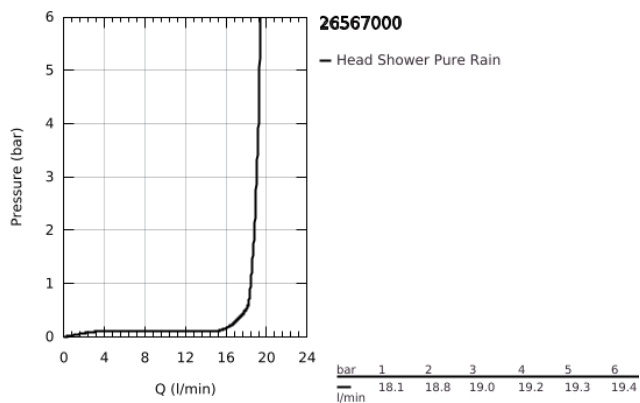

26 567 000 RAINSHOWER MONO 310 CUBE FEJZUHANY, 1 FÉLE VÍZSUGÁRRAL

TERMÉKLEÍRÁS

- Szín: króm
- GROHE PureRain
- maximális átfolyási sebesség (3 bar nyomáson): 19 l/perc
- króm szórófej
- gömbcsukló $\pm 10^\circ$ -os elforgatási szöggel
- csatlakozó menet 1/2"
- GROHE DreamSpray tökéletes zuhanysugár
- GROHE LongLife felületkezelés
- GROHE SpeedClean vízkőmentesítő fúvókákkal
- Inner WaterGuide - belső szigetelés a felület
- átfolyós vízmelegítővel is alkalmazható

26 567 000 RAINSHOWER MONO 310 CUBE FEJZUHANY, 1 FÉLE VÍZSUGÁRRAL

ALKATRÉSZEK, január 2018 – now

1: tömítés Ø18,5 x Ø12 x 2 (Cikkszám 0138900M)

2: Szűrő (Cikkszám 48007000)