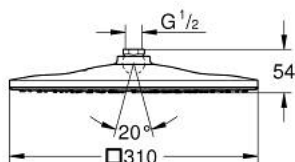

26 567 LS0 RAINSHOWER MONO 310 CUBE FEJZUHANY, 1 FÉLE VÍZSUGÁRRAL

TERMÉKLEÍRÁS

- Szín: hold fehér
- GROHE PureRain
- maximális átfolyási sebesség (3 bar nyomáson): 19 l/perc
- moon white (fehér) szórófej
- gömbcsukló $\pm 10^\circ$ -os elforgatási szöggel
- csatlakozó menet 1/2"
- GROHE DreamSpray tökéletes zuhanysugár
- GROHE LongLife felületkezelés
- GROHE SpeedClean vízkőmentesítő fúvókákkal
- Inner WaterGuide - belső szigetelés a felület
- átfolyós vízmelegítővel is alkalmazható

26 567 LS0 RAINSHOWER MONO 310 CUBE FEJZUHANY, 1 FÉLE VÍZSUGÁRRAL

ALKATRÉSZEK, január 2018 – now

1: tömítés Ø18,5 x Ø12 x 2 (Cikkszám 0138900M)

2: Szűrő (Cikkszám 48007000)