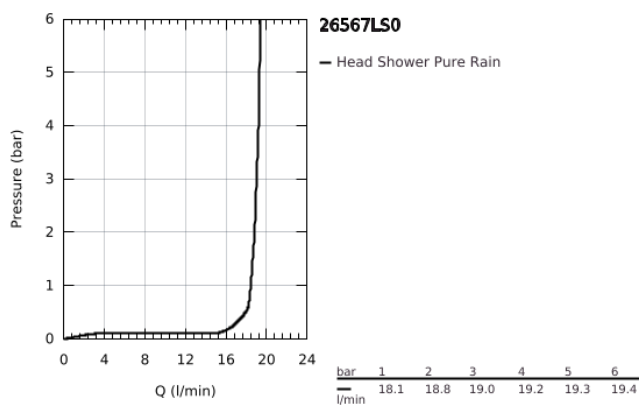

26 567 LS0 RAINSHOWER MONO 310 CUBE FEJZUHANY, 1 FÉLE VÍZSUGÁRRAL

TERMÉKLEÍRÁS

- Szín: hold fehér
- GROHE PureRain
- maximális átfolyási sebesség (3 bar nyomáson): 19 l/perc
- moon white (fehér) szórófej
- gömbcsukló $\pm 10^\circ$ -os elforgatási szöggel
- csatlakozó menet 1/2"
- GROHE DreamSpray tökéletes zuhanysugár
- GROHE LongLife felületkezelés
- GROHE SpeedClean vízkőmentesítő fúvókákkal
- Inner WaterGuide - belső szigetelés a felület
- átfolyós vízmelegítővel is alkalmazható

26 567 LS0 RAINSHOWER MONO 310 CUBE FEJZUHANY, 1 FÉLE VÍZSUGÁRRAL

ALKATRÉSZEK, január 2018 – now

1: tömítés Ø18,5 x Ø12 x 2 (Cikkszám 0138900M)

2: Szűrő (Cikkszám 48007000)