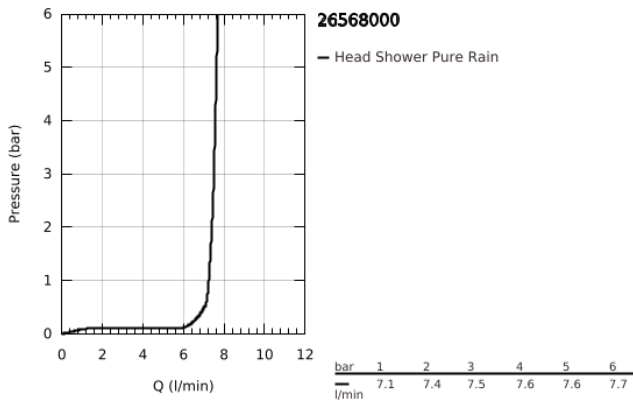

26 568 000 RAINSHOWER MONO 310 CUBE FEJZUHANY, 1 FÉLE VÍZSUGÁRRAL

TERMÉKLEÍRÁS

- Szín: króm
- GROHE PureRain
- maximális átfolyási mennyiség (3 bar-on): 7,5 l/perc
- króm szórófej
- gömbcsukló $\pm 10^\circ$ -os elforgatási szöggel
- csatlakozó menet 1/2"
- GROHE EcoJoy technológia a kisebb vízfogyasztás érdekében
- GROHE DreamSpray tökéletes zuhany sugár
- GROHE LongLife felületkezelés
- GROHE SpeedClean vízkőmentesítő fúvókákkal
- Inner WaterGuide - belső szigetelés a felület
- átfolyós vízmelegítővel is alkalmazható

26 568 000 RAINSHOWER MONO 310 CUBE FEJZUHANY, 1 FÉLE VÍZSUGÁRRAL

ALKATRÉSZEK, január 2018 – now

1: tömítés Ø18,5 x Ø12 x 2 (Cikkszám 0138900M)

2: Szűrő (Cikkszám 48007000)