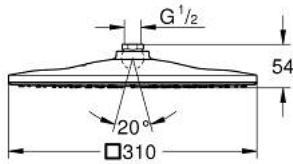

26 568 000 RAINSHOWER MONO 310 CUBE FEJZUHANY, 1 FÉLE VÍZSUGÁRRAL

TERMÉKLEÍRÁS

- Szín: króm
- GROHE PureRain
- maximális átfolyási mennyiség (3 bar-on): 7,5 l/perc
- króm szórófej
- gömbcsukló $\pm 10^\circ$ -os elforgatási szöggel
- csatlakozó menet 1/2"
- GROHE EcoJoy technológia a kisebb vízfogyasztás érdekében
- GROHE DreamSpray tökéletes zuhany sugár
- GROHE LongLife felületkezelés
- GROHE SpeedClean vízkőmentesítő fúvókákkal
- Inner WaterGuide - belső szigetelés a felület
- átfolyós vízmelegítővel is alkalmazható

26 568 000 RAINSHOWER MONO 310 CUBE FEJZUHANY, 1 FÉLE VÍZSUGÁRRAL

ALKATRÉSZEK, január 2018 – now

1: tömítés Ø18,5 x Ø12 x 2 (Cikkszám 0138900M)

2: Szűrő (Cikkszám 48007000)