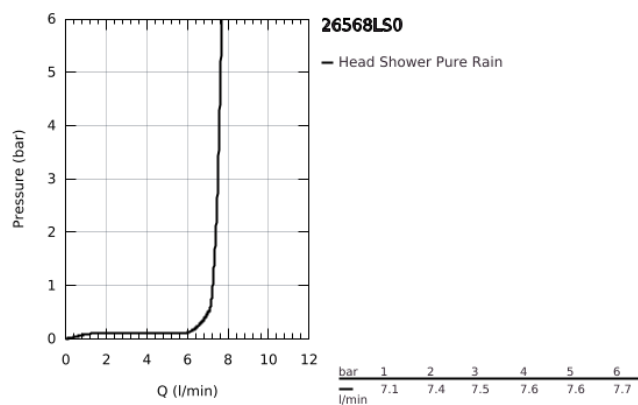

## 26 568 LS0 RAINSHOWER MONO 310 CUBE FEJZUHANY, 1 FÉLE VÍZSUGÁRRAL

### TERMÉKLEÍRÁS

- Szín: hold fehér
- GROHE PureRain
- maximális átfolyási mennyiség (3 bar-on): 7,5 l/perc
- moon white (fehér) szórófej
- gömbcsukló  $\pm 10^\circ$ -os elforgatási szöggel
- csatlakozó menet 1/2"
- GROHE EcoJoy technológia a kisebb vízfogyasztás érdekében
- GROHE DreamSpray tökéletes zuhany sugár
- GROHE LongLife felületkezelés
- GROHE SpeedClean vízkőmentesítő fúvókákkal
- Inner WaterGuide - belső szigetelés a felület
- átfolyós vízmelegítővel is alkalmazható

## 26 568 LS0 RAINSHOWER MONO 310 CUBE FEJZUHANY, 1 FÉLE VÍZSUGÁRRAL

**ALKATRÉSZEK**, január 2018 – now

1: tömítés Ø18,5 x Ø12 x 2 (Cikkszám 0138900M)

2: Szűrő (Cikkszám 48007000)