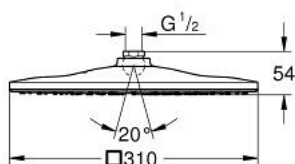

## 26 568 LS0 RAINSHOWER MONO 310 CUBE FEJZUHANY, 1 FÉLE VÍZSUGÁRRAL

### TERMÉKLEÍRÁS

- Szín: hold fehér
- GROHE PureRain
- maximális átfolyási mennyiség (3 bar-on): 7,5 l/perc
- moon white (fehér) szórófej
- gömbcsukló  $\pm 10^\circ$ -os elforgatási szöggel
- csatlakozó menet 1/2"
- GROHE EcoJoy technológia a kisebb vízfogyasztás érdekében
- GROHE DreamSpray tökéletes zuhany sugár
- GROHE LongLife felületkezelés
- GROHE SpeedClean vízkőmentesítő fúvókákkal
- Inner WaterGuide - belső szigetelés a felület
- átfolyós vízmelegítővel is alkalmazható

## 26 568 LS0 RAINSHOWER MONO 310 CUBE FEJZUHANY, 1 FÉLE VÍZSUGÁRRAL

**ALKATRÉSZEK**, január 2018 – now

1: tömítés Ø18,5 x Ø12 x 2 (Cikkszám 0138900M)

2: Szűrő (Cikkszám 48007000)