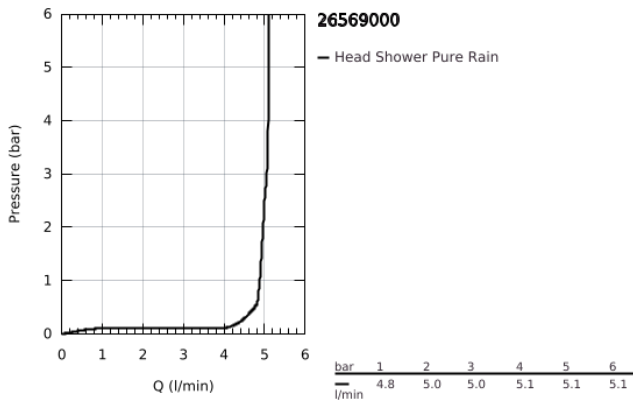

26 569 000 RAINSHOWER MONO 310 FEJZUHANY, 1 FÉLE VÍZSUGÁRRAL

TERMÉKLEÍRÁS

- Szín: króm
- GROHE PureRain
- maximális átfolyási sebesség (3 bar nyomáson): 5 l/perc
- króm szórófej
- gömbcsukló $\pm 10^\circ$ -os elforgatási szöggel
- csatlakozó menet 1/2"
- GROHE EcoJoy technológia a kisebb vízfogyasztás érdekében
- GROHE DreamSpray tökéletes zuhanyugár
- GROHE LongLife felületkezelés
- GROHE SpeedClean vízkőmentesítő fúvókákkal
- Inner WaterGuide - belső szigetelés a felület
- átfolyós vízmelegítővel is alkalmazható
- minimális kifolyási nyomás 1,0 bar

26 569 000 RAINSHOWER MONO 310 FEJZUHANY, 1 FÉLE VÍZSUGÁRRAL

ALKATRÉSZEK , január 2018 – now

1: tömítés Ø18,5 x Ø12 x 2 (Cikkszám 0138900M)

2: Szűrő (Cikkszám 48007000)