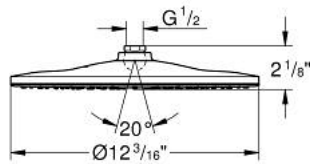

26 569 000 RAINSHOWER MONO 310 FEJZUHANY, 1 FÉLE VÍZSUGÁRRAL

TERMÉKLEÍRÁS

- Szín: króm
- GROHE PureRain
- maximális átfolyási sebesség (3 bar nyomáson): 5 l/perc
- króm szórófej
- gömbcsukló $\pm 10^\circ$ -os elforgatási szöggel
- csatlakozó menet 1/2"
- GROHE EcoJoy technológia a kisebb vízfogyasztás érdekében
- GROHE DreamSpray tökéletes zuhanyugár
- GROHE LongLife felületkezelés
- GROHE SpeedClean vízkőmentesítő fúvókákkal
- Inner WaterGuide - belső szigetelés a felület
- átfolyós vízmelegítővel is alkalmazható
- minimális kifolyási nyomás 1,0 bar

26 569 000 RAINSHOWER MONO 310 FEJZUHANY, 1 FÉLE VÍZSUGÁRRAL

ALKATRÉSZEK , január 2018 – now

1: tömítés Ø18,5 x Ø12 x 2 (Cikkszám 0138900M)

2: Szűrő (Cikkszám 48007000)