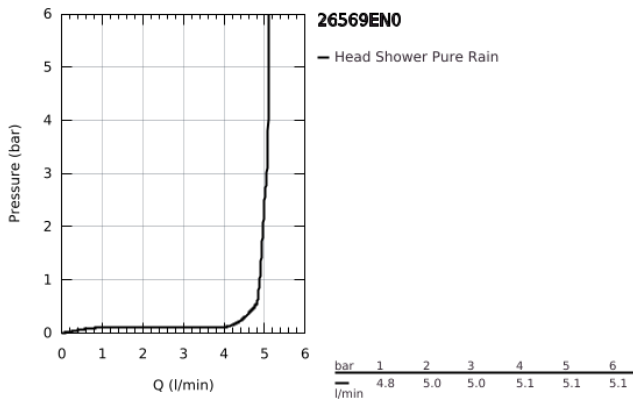

26 569 EN0 RAINSHOWER MONO 310 FEJZUHANY, 1 FÉLE VÍZSUGÁRRAL

TERMÉKLEÍRÁS

- Szín: Brushed Nickel
- GROHE PureRain
- maximális átfolyási sebesség (3 bar nyomáson): 5 l/perc
- brushed nickel (matt nikkell) szórófej
- gömbcsukló ± 10°-os elforgatási szöggel
- csatlakozó menet 1/2"
- GROHE EcoJoy technológia a kisebb vízfogyasztás érdekében
- GROHE DreamSpray tökéletes zuhanyugár
- GROHE LongLife felületkezelés
- GROHE SpeedClean vízkőmentesítő fúvókákkal
- Inner WaterGuide - belső szigetelés a felület
- átfolyós vízmelegítővel is alkalmazható
- minimális kifolyási nyomás 1,0 bar

26 569 EN0 RAINSHOWER MONO 310 FEJZUHANY, 1 FÉLE VÍZSUGÁRRAL

ALKATRÉSZEK , január 2018 – now

1: tömítés Ø18,5 x Ø12 x 2 (Cikkszám 0138900M)

2: Szűrő (Cikkszám 48007000)