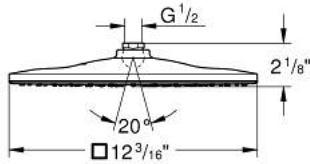

26 570 000 RAINSHOWER MONO 310 CUBE FEJZUHANY, 1 FÉLE VÍZSUGÁRRAL

TERMÉKLEÍRÁS

- Szín: króm
- GROHE PureRain
- maximális áramlási sebesség (3 bar-nál): 6 l/perc
- króm szórófej
- gömbcsukló $\pm 10^\circ$ -os elforgatási szöggel
- csatlakozó menet 1/2"
- GROHE EcoJoy technológia a kisebb vízfogyasztás érdekében
- GROHE DreamSpray tökéletes zuhanysugár
- GROHE LongLife felületkezelés
- GROHE SpeedClean vízkőmentesítő fúvókákkal
- Inner WaterGuide - belső szigetelés a felület
- átfolyós vízmelegítővel is alkalmazható

26 570 000 **RAINSHOWER MONO 310 CUBE FEJZUHANY, 1 FÉLE VÍZSUGÁRRAL**

ALKATRÉSZEK, január 2018 – now

1: tömítés Ø18,5 x Ø12 x 2 (Cikkszám 0138900M)

2: Szűrő (Cikkszám 48007000)