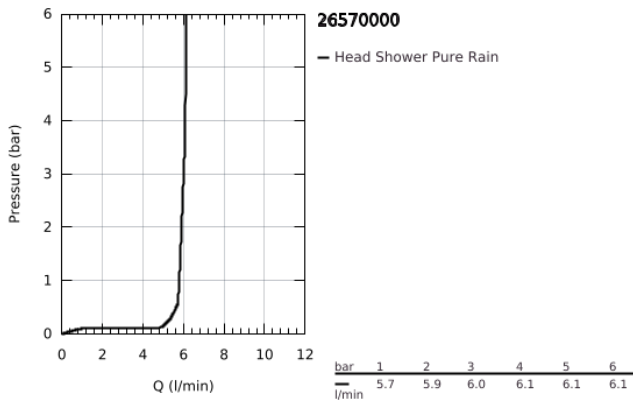

26 570 000 RAINSHOWER MONO 310 CUBE FEJZUHANY, 1 FÉLE VÍZSUGÁRRAL

TERMÉKLEÍRÁS

- Szín: króm
- GROHE PureRain
- maximális áramlási sebesség (3 bar-nál): 6 l/perc
- króm szórófej
- gömbcsukló $\pm 10^\circ$ -os elforgatási szöggel
- csatlakozó menet 1/2"
- GROHE EcoJoy technológia a kisebb vízfogyasztás érdekében
- GROHE DreamSpray tökéletes zuhanysugár
- GROHE LongLife felületkezelés
- GROHE SpeedClean vízkőmentesítő fúvókákkal
- Inner WaterGuide - belső szigetelés a felület
- átfolyós vízmelegítővel is alkalmazható

26 570 000 **RAINSHOWER MONO 310 CUBE FEJZUHANY, 1 FÉLE VÍZSUGÁRRAL**

ALKATRÉSZEK, január 2018 – now

1: tömítés Ø18,5 x Ø12 x 2 (Cikkszám 0138900M)

2: Szűrő (Cikkszám 48007000)