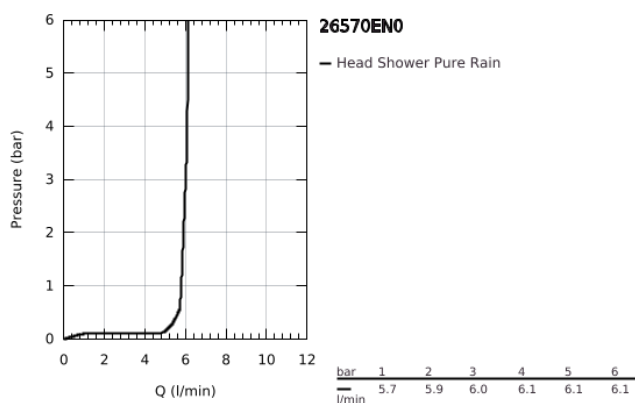

26 570 EN0 RAINSHOWER MONO 310 CUBE FEJZUHANY, 1 FÉLE VÍZSUGÁRRAL

TERMÉKLEÍRÁS

- Szín: Brushed Nickel
- GROHE PureRain
- maximális áramlási sebesség (3 bar-nál): 6 l/perc
- brushed nickel (matt nikkell) szórófej
- gömbcsukló $\pm 10^\circ$ -os elforgatási szöggel
- csatlakozó menet 1/2"
- GROHE EcoJoy technológia a kisebb vízfogyasztás érdekében
- GROHE DreamSpray tökéletes zuhany sugár
- GROHE LongLife felületkezelés
- GROHE SpeedClean vízkőmentesítő fúvókákkal
- Inner WaterGuide - belső szigetelés a felület
- átfolyós vízmelegítővel is alkalmazható

26 570 EN0 RAINSHOWER MONO 310 CUBE FEJZUHANY, 1 FÉLE VÍZSUGÁRRAL

ALKATRÉSZEK, január 2018 – now

1: tömítés Ø18,5 x Ø12 x 2 (Cikkszám 0138900M)

2: Szűrő (Cikkszám 48007000)