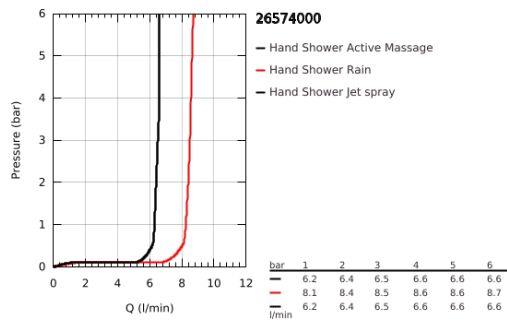

26 574 000 RAINSHOWER SMARTACTIVE 130 KÉZIZUHANY, 3 FÉLE VÍZSUGÁRRAL

TERMÉKLEÍRÁS

- Szín: króm
- színazonos zuhanytárcsa
- zuhanyfunkciók: Rain, Jet, ActiveMassage
- maximális átfolyási sebesség (3 bar nyomáson): 8,5 l/perc
- GROHE DreamSpray tökéletes zuhanyugár
- GROHE SmartTip zuhanyfunkció kiválasztása vezérlőgyűrű megnyomásával
- GROHE LongLife felületkezelés
- GROHE SpeedClean vízkőmentesítő fúvókákkal
- Inner WaterGuide - belső szigetelés a felület
- univerzális rögzítési rendszer, illeszkedik minden normál zuhanycsőhöz
- átfolyós vízmelegítővel is alkalmazható

26 574 000 **RAINSHOWER SMARTACTIVE 130 KÉZIZUHANY, 3 FÉLE VÍZSUGÁRRAL**

ALKATRÉSZEK, március 2018 – now

1: Szűrő (Cikkszám 0700200M)