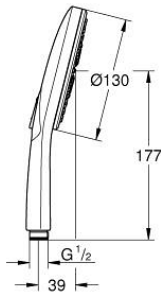

26 574 000 RAINSHOWER SMARTACTIVE 130 KÉZIZUHANY, 3 FÉLE VÍZSUGÁRRAL

TERMÉKLEÍRÁS

- Szín: króm
- színazonos zuhanytárcsa
- zuhanyfunkciók: Rain, Jet, ActiveMassage
- maximális átfolyási sebesség (3 bar nyomáson): 8,5 l/perc
- GROHE EcoJoy technológia a kisebb vízfogyasztás érdekében
- GROHE DreamSpray tökéletes zuhanyugár
- GROHE SmartTip zuhanyfunkció kiválasztása vezérlőgyűrű megnyomásával
- GROHE LongLife felületkezelés
- GROHE SpeedClean vízkőmentesítő fúvókákkal
- Inner WaterGuide - belső szigetelés a felület
- univerzális rögzítési rendszer, illeszkedik minden normál zuhanycsőhöz
- átfolyós vízmelegítővel is alkalmazható