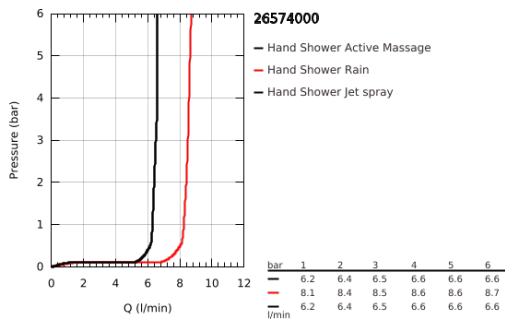

26 574 000 RAINSHOWER SMARTACTIVE 130 KÉZIZUHANY, 3 FÉLE VÍZSUGÁRRAL

TERMÉKLEÍRÁS

- Szín: króm
- színazonos zuhanytárcsa
- zuhanyfunkciók: Rain, Jet, ActiveMassage
- maximális átfolyási sebesség (3 bar nyomáson): 8,5 l/perc
- GROHE EcoJoy technológia a kisebb vízfogyasztás érdekében
- GROHE DreamSpray tökéletes zuhanyugár
- GROHE SmartTip zuhanyfunkció kiválasztása vezérlőgyűrű megnyomásával
- GROHE LongLife felületkezelés
- GROHE SpeedClean vízkőmentesítő fúvókákkal
- Inner WaterGuide - belső szigetelés a felület
- univerzális rögzítési rendszer, illeszkedik minden normál zuhanycsőhöz
- átfolyós vízmelegítővel is alkalmazható

26 574 000 **RAINSHOWER SMARTACTIVE 130 KÉZIZUHANY, 3 FÉLE VÍZSUGÁRRAL**

ALKATRÉSZEK, március 2018 – now

1: Szűrő (Cikkszám 0700200M)