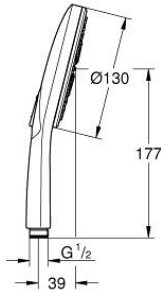

26 574 000 RAINSHOWER SMARTACTIVE 130 KÉZIZUHANY, 3 FÉLE VÍZSUGÁRRAL

TERMÉKLEÍRÁS

- Szín: króm
- színazonos zuhanytárcsa
- zuhanyfunkciók: Rain, Jet, ActiveMassage
- maximális átfolyási sebesség (3 bar nyomáson): 8,5 l/perc
- GROHE DreamSpray tökéletes zuhanyugár
- GROHE SmartTip zuhanyfunkció kiválasztása vezérlőgyűrű megnyomásával
- GROHE LongLife felületkezelés
- GROHE SpeedClean vízkőmentesítő fúvókákkal
- Inner WaterGuide - belső szigetelés a felület
- univerzális rögzítési rendszer, illeszkedik minden normál zuhanycsőhöz
- átfolyós vízmelegítővel is alkalmazható