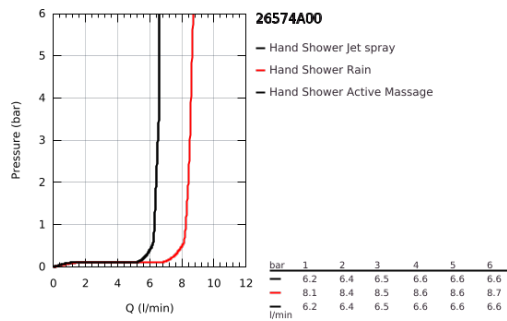

26 574 A00 RAINSHOWER SMARTACTIVE 130 KÉZIZUHANY, 3 FÉLE VÍZSUGÁRRAL

TERMÉKLEÍRÁS

- Szín: Hard Graphite
- színazonos zuhanytárcsa
- zuhanyfunkciók: Rain, Jet, ActiveMassage
- maximális átfolyási sebesség (3 bar nyomáson): 8,5 l/perc
- GROHE EcoJoy technológia a kisebb vízfogyasztás érdekében
- GROHE DreamSpray tökéletes zuhanyugár
- GROHE SmartTip zuhanyfunkció kiválasztása vezérlőgyűrű megnyomásával
- GROHE LongLife felületkezelés
- GROHE SpeedClean vízkőmentesítő fúvókákkal
- Inner WaterGuide - belső szigetelés a felület
- univerzális rögzítési rendszer, illeszkedik minden normál zuhanycsőhöz
- átfolyós vízmelegítővel is alkalmazható

26 574 A00 RAINSHOWER SMARTACTIVE 130 KÉZIZUHANY, 3 FÉLE VÍZSUGÁRRAL

ALKATRÉSZEK , szeptember 2018 – now

1: Szűrő (Cikkszám 0700200M)