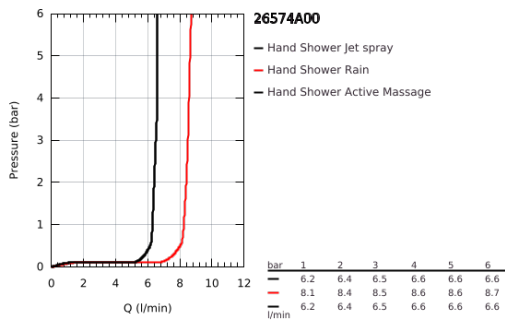

26 574 A00 RAINSHOWER SMARTACTIVE 130 KÉZIZUHANY, 3 FÉLE VÍZSUGÁRRAL

TERMÉKLEÍRÁS

- Szín: Hard Graphite
- színazonos zuhanytárcsa
- zuhanyfunkciók: Rain, Jet, ActiveMassage
- maximális átfolyási sebesség (3 bar nyomáson): 8,5 l/perc
- GROHE DreamSpray tökéletes zuhanyugár
- GROHE SmartTip zuhanyfunkció kiválasztása vezérlőgyűrű megnyomásával
- GROHE LongLife felületkezelés
- GROHE SpeedClean vízkőmentesítő fúvókákkal
- Inner WaterGuide - belső szigetelés a felület
- univerzális rögzítési rendszer, illeszkedik minden normál zuhanycsőhöz
- átfolyós vízmelegítővel is alkalmazható

26 574 A00 RAINSHOWER SMARTACTIVE 130 KÉZIZUHANY, 3 FÉLE VÍZSUGÁRRAL

ALKATRÉSZEK , szeptember 2018 – now

1: Szűrő (Cikkszám 0700200M)