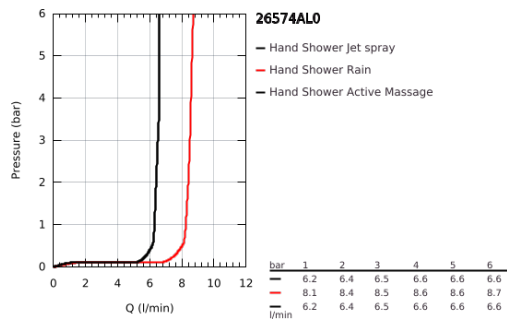

### TERMÉKLEÍRÁS

- Szín: Brushed Hard Graphite
- színazonos zuhanytárcsa
- zuhanyfunkciók: Rain, Jet, ActiveMassage
- maximális átfolyási sebesség (3 bar nyomáson): 8,5 l/perc
- GROHE EcoJoy technológia a kisebb vízfogyasztás érdekében
- GROHE DreamSpray tökéletes zuhanyugár
- GROHE SmartTip zuhanyfunkció kiválasztása vezérlőgyűrű megnyomásával
- GROHE LongLife felületkezelés
- GROHE SpeedClean vízkőmentesítő fúvókákkal
- Inner WaterGuide - belső szigetelés a felület
- univerzális rögzítési rendszer, illeszkedik minden normál zuhanycsőhöz
- átfolyós vízmelegítővel is alkalmazható