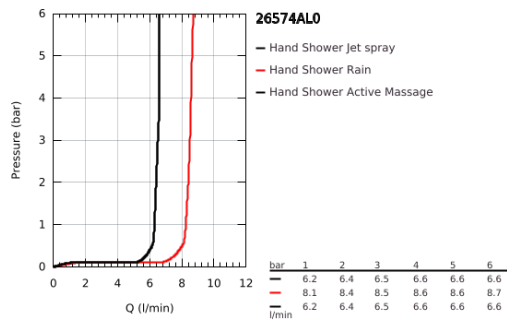

### TERMÉKLEÍRÁS

- Szín: Brushed Hard Graphite
- színazonos zuhanytárcsa
- zuhanyfunkciók: Rain, Jet, ActiveMassage
- maximális átfolyási sebesség (3 bar nyomáson): 8,5 l/perc
- GROHE DreamSpray tökéletes zuhanyugár
- GROHE SmartTip zuhanyfunkció kiválasztása vezérlőgyűrű megnyomásával
- GROHE LongLife felületkezelés
- GROHE SpeedClean vízkőmentesítő fúvókákkal
- Inner WaterGuide - belső szigetelés a felület
- univerzális rögzítési rendszer, illeszkedik minden normál zuhanycsőhöz
- átfolyós vízmelegítővel is alkalmazható