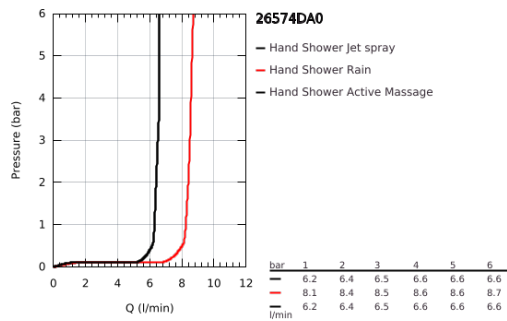

### TERMÉKLEÍRÁS

- Szín: Warm Sunset
- színazonos zuhanytárcsa
- zuhanyfunkciók: Rain, Jet, ActiveMassage
- maximális átfolyási sebesség (3 bar nyomáson): 8,5 l/perc
- GROHE DreamSpray tökéletes zuhanyugár
- GROHE SmartTip zuhanyfunkció kiválasztása vezérlőgyűrű megnyomásával
- GROHE LongLife felületkezelés
- GROHE SpeedClean vízkőmentesítő fúvókákkal
- Inner WaterGuide - belső szigetelés a felület
- univerzális rögzítési rendszer, illeszkedik minden normál zuhanycsőhöz
- átfolyós vízmelegítővel is alkalmazható