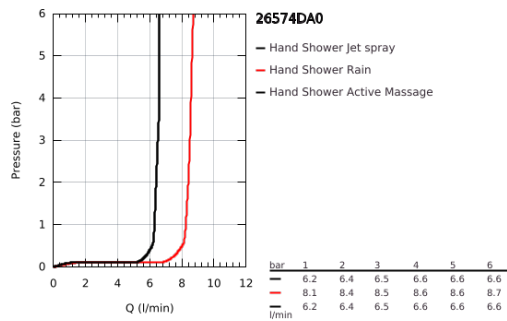

### TERMÉKLEÍRÁS

- Szín: Warm Sunset
- színazonos zuhanytárcsa
- zuhanyfunkciók: Rain, Jet, ActiveMassage
- maximális átfolyási sebesség (3 bar nyomáson): 8,5 l/perc
- GROHE EcoJoy technológia a kisebb vízfogyasztás érdekében
- GROHE DreamSpray tökéletes zuhanyugár
- GROHE SmartTip zuhanyfunkció kiválasztása vezérlőgyűrű megnyomásával
- GROHE LongLife felületkezelés
- GROHE SpeedClean vízkőmentesítő fúvókákkal
- Inner WaterGuide - belső szigetelés a felület
- univerzális rögzítési rendszer, illeszkedik minden normál zuhanycsőhöz
- átfolyós vízmelegítővel is alkalmazható