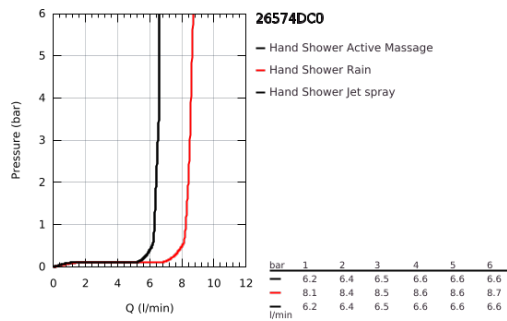

26 574 DC0 RAINSHOWER SMARTACTIVE 130 KÉZIZUHANY, 3 FÉLE VÍZSUGÁRRAL

TERMÉKLEÍRÁS

- Szín: SuperSteel
- színazonos zuhanytárcsa
- zuhanyfunkciók: Rain, Jet, ActiveMassage
- maximális átfolyási sebesség (3 bar nyomáson): 8,5 l/perc
- GROHE DreamSpray tökéletes zuhanyugár
- GROHE SmartTip zuhanyfunkció kiválasztása vezérlőgyűrű megnyomásával
- GROHE LongLife felületkezelés
- GROHE SpeedClean vízkőmentesítő fúvókákkal
- Inner WaterGuide - belső szigetelés a felület
- univerzális rögzítési rendszer, illeszkedik minden normál zuhanycsőhöz
- átfolyós vízmelegítővel is alkalmazható

Pure Freude
an Wasser

26 574 DC0 RAINSHOWER SMARTACTIVE 130 KÉZIZUHANY, 3 FÉLE VÍZSUGÁRRAL

ALKATRÉSZEK , július 2018 – now

1: Szűrő (Cikkszám 0700200M)