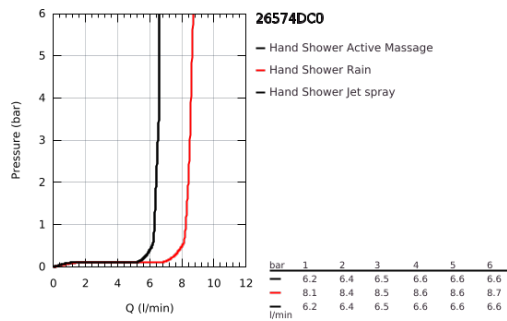

26 574 DC0 RAINSHOWER SMARTACTIVE 130 KÉZIZUHANY, 3 FÉLE VÍZSUGÁRRAL

TERMÉKLEÍRÁS

- Szín: SuperSteel
- színazonos zuhanytárcsa
- zuhanyfunkciók: Rain, Jet, ActiveMassage
- maximális átfolyási sebesség (3 bar nyomáson): 8,5 l/perc
- GROHE EcoJoy technológia a kisebb vízfogyasztás érdekében
- GROHE DreamSpray tökéletes zuhanyugár
- GROHE SmartTip zuhanyfunkció kiválasztása vezérlőgyűrű megnyomásával
- GROHE LongLife felületkezelés
- GROHE SpeedClean vízkőmentesítő fúvókákkal
- Inner WaterGuide - belső szigetelés a felület
- univerzális rögzítési rendszer, illeszkedik minden normál zuhanycsőhöz
- átfolyós vízmelegítővel is alkalmazható

Pure Freude
an Wasser

26 574 DC0 RAINSHOWER SMARTACTIVE 130 KÉZIZUHANY, 3 FÉLE VÍZSUGÁRRAL

ALKATRÉSZEK , július 2018 – now

1: Szűrő (Cikkszám 0700200M)