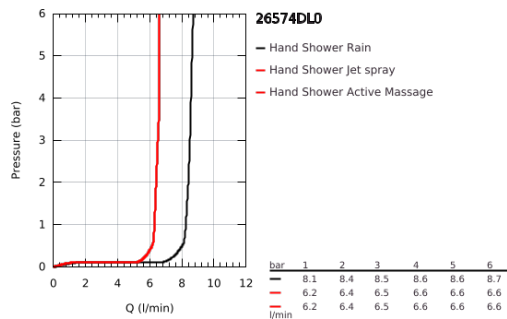

### TERMÉKLEÍRÁS

- Szín: Brushed Warm Sunset
- színazonos zuhanytárcsa
- zuhanyfunkciók: Rain, Jet, ActiveMassage
- maximális átfolyási sebesség (3 bar nyomáson): 8,5 l/perc
- GROHE DreamSpray tökéletes zuhanyugár
- GROHE SmartTip zuhanyfunkció kiválasztása vezérlőgyűrű megnyomásával
- GROHE LongLife felületkezelés
- GROHE SpeedClean vízkőmentesítő fúvókákkal
- Inner WaterGuide - belső szigetelés a felület
- univerzális rögzítési rendszer, illeszkedik minden normál zuhanycsőhöz
- átfolyós vízmelegítővel is alkalmazható