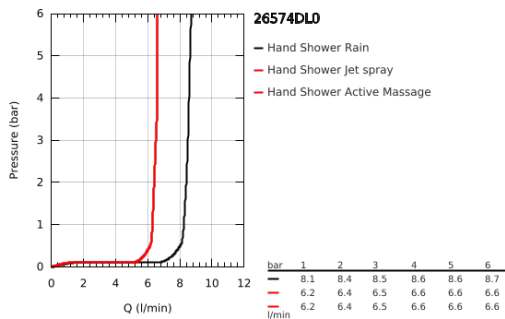

26 574 DL0 RAINSHOWER SMARTACTIVE 130 KÉZIZUHANY, 3 FÉLE VÍZSUGÁRRAL

TERMÉKLEÍRÁS

- Szín: Brushed Warm Sunset
- színazonos zuhanytárcsa
- zuhanyfunkciók: Rain, Jet, ActiveMassage
- maximális átfolyási sebesség (3 bar nyomáson): 8,5 l/perc
- GROHE EcoJoy technológia a kisebb vízfogyasztás érdekében
- GROHE DreamSpray tökéletes zuhanyugár
- GROHE SmartTip zuhanyfunkció kiválasztása vezérlőgyűrű megnyomásával
- GROHE LongLife felületkezelés
- GROHE SpeedClean vízkőmentesítő fúvókákkal
- Inner WaterGuide - belső szigetelés a felület
- univerzális rögzítési rendszer, illeszkedik minden normál zuhanycsőhöz
- átfolyós vízmelegítővel is alkalmazható

26 574 DL0 RAINSHOWER SMARTACTIVE 130 KÉZIZUHANY, 3 FÉLE VÍZSUGÁRRAL

ALKATRÉSZEK , szeptember 2018 – now

1: Szűrő (Cikkszám 0700200M)