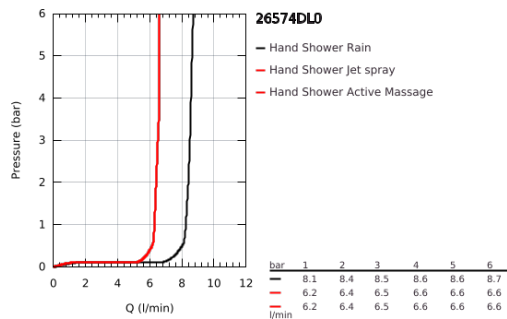

26 574 DL0 RAINSHOWER SMARTACTIVE 130 KÉZIZUHANY, 3 FÉLE VÍZSUGÁRRAL

TERMÉKLEÍRÁS

- Szín: Brushed Warm Sunset
- színazonos zuhanytárcsa
- zuhanyfunkciók: Rain, Jet, ActiveMassage
- maximális átfolyási sebesség (3 bar nyomáson): 8,5 l/perc
- GROHE DreamSpray tökéletes zuhanyugár
- GROHE SmartTip zuhanyfunkció kiválasztása vezérlőgyűrű megnyomásával
- GROHE LongLife felületkezelés
- GROHE SpeedClean vízkőmentesítő fúvókákkal
- Inner WaterGuide - belső szigetelés a felület
- univerzális rögzítési rendszer, illeszkedik minden normál zuhanycsőhöz
- átfolyós vízmelegítővel is alkalmazható

26 574 DL0 RAINSHOWER SMARTACTIVE 130 KÉZIZUHANY, 3 FÉLE VÍZSUGÁRRAL

ALKATRÉSZEK , szeptember 2018 – now

1: Szűrő (Cikkszám 0700200M)