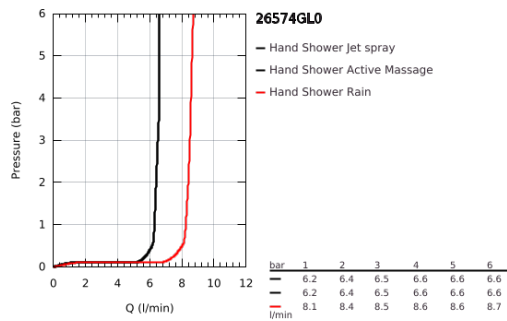

26 574 GL0 RAINSHOWER SMARTACTIVE 130 KÉZIZUHANY, 3 FÉLE VÍZSUGÁRRAL

TERMÉKLEÍRÁS

- Szín: Cool Sunrise
- színazonos zuhanytárcsa
- zuhanyfunkciók: Rain, Jet, ActiveMassage
- maximális átfolyási sebesség (3 bar nyomáson): 8,5 l/perc
- GROHE EcoJoy technológia a kisebb vízfogyasztás érdekében
- GROHE DreamSpray tökéletes zuhanyugár
- GROHE SmartTip zuhanyfunkció kiválasztása vezérlőgyűrű megnyomásával
- GROHE LongLife felületkezelés
- GROHE SpeedClean vízkőmentesítő fúvókákkal
- Inner WaterGuide - belső szigetelés a felület
- univerzális rögzítési rendszer, illeszkedik minden normál zuhanycsőhöz
- átfolyós vízmelegítővel is alkalmazható

26 574 GL0 RAINSHOWER SMARTACTIVE 130 KÉZIZUHANY, 3 FÉLE VÍZSUGÁRRAL

ALKATRÉSZEK , szeptember 2018 – now

1: Szűrő (Cikkszám 0700200M)