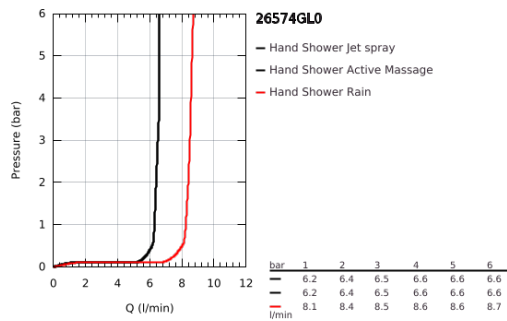

26 574 GL0 RAINSHOWER SMARTACTIVE 130 KÉZIZUHANY, 3 FÉLE VÍZSUGÁRRAL

TERMÉKLEÍRÁS

- Szín: Cool Sunrise
- színazonos zuhanytárcsa
- zuhanyfunkciók: Rain, Jet, ActiveMassage
- maximális átfolyási sebesség (3 bar nyomáson): 8,5 l/perc
- GROHE DreamSpray tökéletes zuhanyugár
- GROHE SmartTip zuhanyfunkció kiválasztása vezérlőgyűrű megnyomásával
- GROHE LongLife felületkezelés
- GROHE SpeedClean vízkőmentesítő fúvókákkal
- Inner WaterGuide - belső szigetelés a felület
- univerzális rögzítési rendszer, illeszkedik minden normál zuhanycsőhöz
- átfolyós vízmelegítővel is alkalmazható

26 574 GL0 RAINSHOWER SMARTACTIVE 130 KÉZIZUHANY, 3 FÉLE VÍZSUGÁRRAL

ALKATRÉSZEK , szeptember 2018 – now

1: Szűrő (Cikkszám 0700200M)