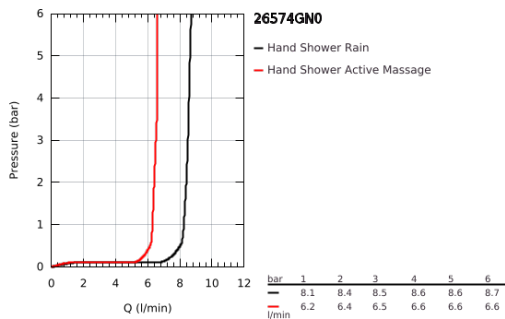

26 574 GN0 RAINSHOWER SMARTACTIVE 130 KÉZIZUHANY, 3 FÉLE VÍZSUGÁRRAL

TERMÉKLEÍRÁS

- Szín: Brushed Cool Sunrise
- színazonos zuhanytárcsa
- zuhanyfunkciók: Rain, Jet, ActiveMassage
- maximális átfolyási sebesség (3 bar nyomáson): 8,5 l/perc
- GROHE EcoJoy technológia a kisebb vízfogyasztás érdekében
- GROHE DreamSpray tökéletes zuhanyugár
- GROHE SmartTip zuhanyfunkció kiválasztása vezérlőgyűrű megnyomásával
- GROHE LongLife felületkezelés
- GROHE SpeedClean vízkőmentesítő fúvókákkal
- Inner WaterGuide - belső szigetelés a felület
- univerzális rögzítési rendszer, illeszkedik minden normál zuhanycsőhöz
- átfolyós vízmelegítővel is alkalmazható

26 574 GN0 RAINSHOWER SMARTACTIVE 130 KÉZIZUHANY, 3 FÉLE VÍZSUGÁRRAL

ALKATRÉSZEK , szeptember 2018 – now

1: Szűrő (Cikkszám 0700200M)