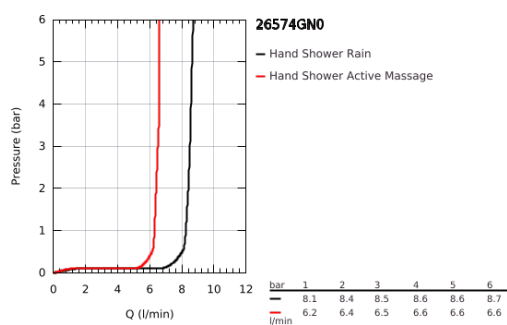

26 574 GN0 RAINSHOWER SMARTACTIVE 130 KÉZIZUHANY, 3 FÉLE VÍZSUGÁRRAL

TERMÉKLEÍRÁS

- Szín: Brushed Cool Sunrise
- színazonos zuhanytárcsa
- zuhanyfunkciók: Rain, Jet, ActiveMassage
- maximális átfolyási sebesség (3 bar nyomáson): 8,5 l/perc
- GROHE DreamSpray tökéletes zuhany sugár
- GROHE SmartTip zuhanyfunkció kiválasztása vezérlőgyűrű megnyomásával
- GROHE LongLife felületkezelés
- GROHE SpeedClean vízkőmentesítő fúvókákkal
- Inner WaterGuide - belső szigetelés a felület
- univerzális rögzítési rendszer, illeszkedik minden normál zuhanycsőhöz
- átfolyós vízmelegítővel is alkalmazható

26 574 GN0 RAINSHOWER SMARTACTIVE 130 KÉZIZUHANY, 3 FÉLE VÍZSUGÁRRAL

ALKATRÉSZEK , szeptember 2018 – now

1: Szűrő (Cikkszám 0700200M)