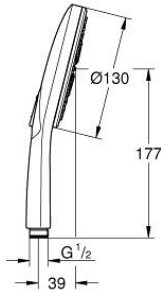

### TERMÉKLEÍRÁS

- Szín: hold fehér
- moon white (fehér) szórófej
- zuhanyfunkciók: Rain, Jet, ActiveMassage
- maximális átfolyási sebesség (3 bar nyomáson): 8,5 l/perc
- GROHE DreamSpray tökéletes zuhanyugár
- GROHE SmartTip zuhanyfunkció kiválasztása vezérlőgyűrű megnyomásával
- GROHE LongLife felületkezelés
- GROHE SpeedClean vízkőmentesítő fúvókákkal
- Inner WaterGuide - belső szigetelés a felület
- univerzális rögzítési rendszer, illeszkedik minden normál zuhanycsőhöz
- átfolyós vízmelegítővel is alkalmazható