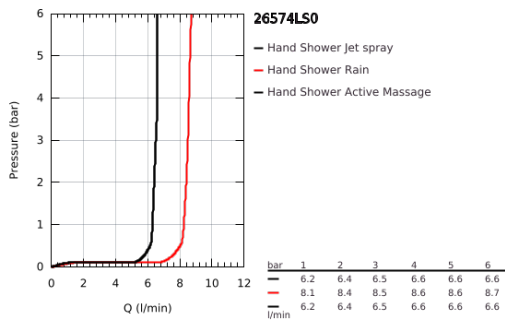

### TERMÉKLEÍRÁS

- Szín: hold fehér
- moon white (fehér) szórófej
- zuhanyfunkciók: Rain, Jet, ActiveMassage
- maximális átfolyási sebesség (3 bar nyomáson): 8,5 l/perc
- GROHE DreamSpray tökéletes zuhanyugár
- GROHE SmartTip zuhanyfunkció kiválasztása vezérlőgyűrű megnyomásával
- GROHE LongLife felületkezelés
- GROHE SpeedClean vízkőmentesítő fúvókákkal
- Inner WaterGuide - belső szigetelés a felület
- univerzális rögzítési rendszer, illeszkedik minden normál zuhanycsőhöz
- átfolyós vízmelegítővel is alkalmazható