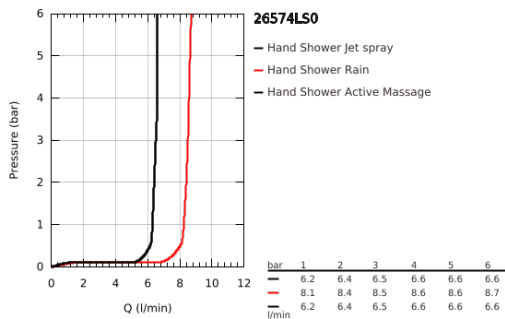

26 574 LS0 RAINSHOWER SMARTACTIVE 130 KÉZIZUHANY, 3 FÉLE VÍZSUGÁRRAL

TERMÉKLEÍRÁS

- Szín: hold fehér
- moon white (fehér) szórófej
- zuhanyfunkciók: Rain, Jet, ActiveMassage
- maximális átfolyási sebesség (3 bar nyomáson): 8,5 l/perc
- GROHE EcoJoy technológia a kisebb vízfogyasztás érdekében
- GROHE DreamSpray tökéletes zuhanyusugár
- GROHE SmartTip zuhanyfunkció kiválasztása vezérlőgyűrű megnyomásával
- GROHE LongLife felületkezelés
- GROHE SpeedClean vízkőmentesítő fúvókákkal
- Inner WaterGuide - belső szigetelés a felület
- univerzális rögzítési rendszer, illeszkedik minden normál zuhanycsőhöz
- átfolyós vízmelegítővel is alkalmazható

26 574 LS0 RAINSHOWER SMARTACTIVE 130 KÉZIZUHANY, 3 FÉLE VÍZSUGÁRRAL

ALKATRÉSZEK , március 2018 – now

1: Szűrő (Cikkszám 0700200M)