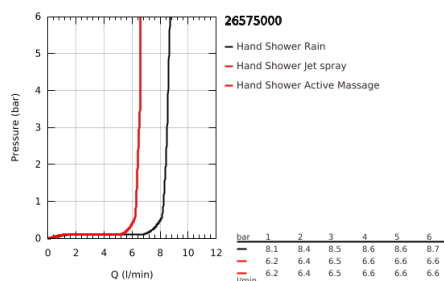

26 575 000 RAINSHOWER SMARTACTIVE 130 RUDAS ZUHANYGARNITÚRA, 3 FÉLE VÍZSUGARAS KÉZIZUHANNYAL

TERMÉKLEÍRÁS

- Szín: króm
- az alábbiakból áll:
- Rainshower SmartActive 130 kézizuhany (26 574)
- maximális átfolyási sebesség (3 bar nyomáson): 8,5 l/perc
- zuhanyrúd 600 mm
- fém faltartókkal
- Silverflex zuhanygégecső 1750 mm 1/2" x 1/2" (28 388 000)
- GROHE EasyReach polc
- GROHE EcoJoy technológia a kisebb vízfogyasztás érdekében
- GROHE DreamSpray tökéletes zuhany sugár
- GROHE LongLife felületkezelés
- GROHE FastFixation Plus(állítható távolság a tartókonzolk között a meglévő furatokhoz való illeszkedéshez)
- GROHE TileFix állítható távolság a felső és az alsó tartón
- GROHE SpeedClean vízkőmentesítő fúvókákkal
- Inner WaterGuide - belső szigetelés a felület
- TwistStop csavarodásmentes zuhanygégecső
- átfolyós vízmelegítővel is alkalmazható