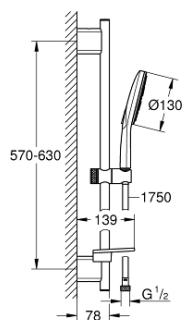

26 575 000 RAINSHOWER SMARTACTIVE 130 RUDAS ZUHANYGARNITÚRA, 3 FÉLE VÍZSUGARAS KÉZIZUHANNYAL

TERMÉKLEÍRÁS

- Szín: króm
- az alábbiakból áll:
- Rainshower SmartActive 130 kézizuhany (26 574)
- maximális átfolyási sebesség (3 bar nyomáson): 8,5 l/perc
- zuhanyrúd 600 mm
- fém faltartókkal
- Silverflex zuhanygégecső 1750 mm 1/2" x 1/2" (28 388 000)
- GROHE EasyReach polc
- GROHE EcoJoy technológia a kisebb vízfogyasztás érdekében
- GROHE DreamSpray tökéletes zuhany sugár
- GROHE LongLife felületkezelés
- GROHE FastFixation Plus(állítható távolság a tartókonzolk között a meglévő furatokhoz való illeszkedéshez)
- GROHE TileFix állítható távolság a felső és az alsó tartón
- GROHE SpeedClean vízkőmentesítő fúvókákkal
- Inner WaterGuide - belső szigetelés a felület
- TwistStop csavarodásmentes zuhanygégecső
- átfolyós vízmelegítővel is alkalmazható

26 575 000 RAINSHOWER SMARTACTIVE 130 RUDAS ZUHANYGARNITÚRA, 3 FÉLE VÍZSUGARAS KÉZIZUHANNYAL

ALKATRÉSZEK , március 2018 – now

1: Zuhanyrúd-tartó (Cikkszám 48425000)

2: Csúszóelem (Cikkszám 48424000)

3: Szappantartó (Cikkszám 48426000)

4: Szűrő (Cikkszám 0700200M)