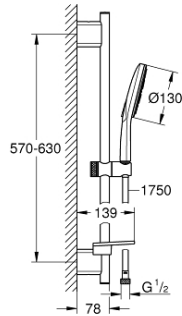

26 575 000 RAINSHOWER SMARTACTIVE 130 RUDAS ZUHANYGARNITÚRA, 3 FÉLE VÍZSUGARAS KÉZIZUHANNYAL

TERMÉKLEÍRÁS

- Szín: króm
- az alábbiakból áll:
 - Rainshower SmartActive 130 kézizuhany (26 574)
 - maximális átfolyási sebesség (3 bar nyomáson): 8,5 l/perc
 - zuhanyrúd 600 mm
 - fém faltartókkal
 - Silverflex zuhanygégső 1750 mm 1/2" x 1/2" (28 388 000)
 - GROHE EasyReach polc
 - GROHE DreamSpray tökéletes zuhanyugár
 - GROHE LongLife felületkezelés
 - GROHE FastFixation Plus(állítható távolság a tartókonzolk között a meglévő furatokhoz való illeszkedéshez)
 - GROHE TileFix állítható távolság a felső és az alsó tartón
 - GROHE SpeedClean vízkőmentesítő fúvókákkal
 - Inner WaterGuide - belső szigetelés a felület
 - TwistStop csavarodásmentes zuhanygégső
 - átfolyós vízmelegítővel is alkalmazható

26 575 000 RAINSHOWER SMARTACTIVE 130 RUDAS ZUHANYGARNITÚRA, 3 FÉLE VÍZSUGARAS KÉZIZUHANNYAL

ALKATRÉSZEK , március 2018 – now

1: Zuhanyrúd-tartó (Cikkszám 48425000)

2: Csúszóelem (Cikkszám 48424000)

3: Szappantartó (Cikkszám 48426000)

4: Szűrő (Cikkszám 0700200M)