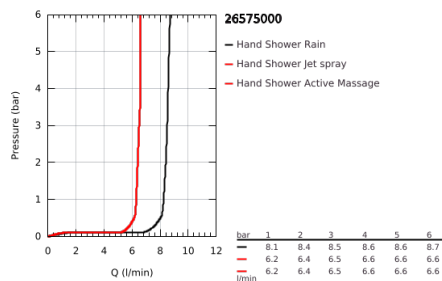

26 575 000 RAINSHOWER SMARTACTIVE 130 RUDAS ZUHANYGARNITÚRA, 3 FÉLE VÍZSUGARAS KÉZIZUHANNYAL

TERMÉKLEÍRÁS

- Szín: króm
- az alábbiakból áll:
 - Rainshower SmartActive 130 kézizuhany (26 574)
 - maximális átfolyási sebesség (3 bar nyomáson): 8,5 l/perc
 - zuhanyrúd 600 mm
 - fém faltartókkal
 - Silverflex zuhanygégső 1750 mm 1/2" x 1/2" (28 388 000)
 - GROHE EasyReach polc
 - GROHE DreamSpray tökéletes zuhanyugár
 - GROHE LongLife felületkezelés
 - GROHE FastFixation Plus(állítható távolság a tartókonzolk között a meglévő furatokhoz való illeszkedéshez)
 - GROHE TileFix állítható távolság a felső és az alsó tartón
 - GROHE SpeedClean vízkőmentesítő fúvókákkal
 - Inner WaterGuide - belső szigetelés a felület
 - TwistStop csavarodásmentes zuhanygégső
 - átfolyós vízmelegítővel is alkalmazható