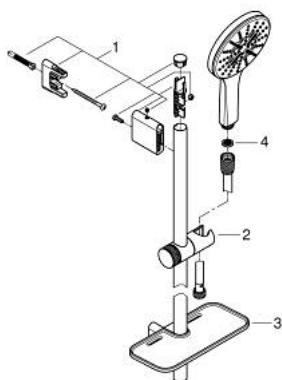

26 575 000 RAINSHOWER SMARTACTIVE 130 RUDAS ZUHANYGARNITÚRA, 3 FÉLE VÍZSUGARAS KÉZIZUHANNYAL

TERMÉKLEÍRÁS

- Szín: króm
- az alábbiakból áll:
- Rainshower SmartActive 130 kézizuhany (26 574)
- maximális átfolyási sebesség (3 bar nyomáson): 8,5 l/perc
- zuhanyrúd 600 mm
- fém faltartókkal
- Silverflex zuhanygégecső 1750 mm 1/2" x 1/2" (28 388 000)
- GROHE EasyReach polc
- GROHE EcoJoy technológia a kisebb vízfogyasztás érdekében
- GROHE DreamSpray tökéletes zuhany sugár
- GROHE LongLife felületkezelés
- GROHE FastFixation Plus(állítható távolság a tartókonzolk között a meglévő furatokhoz való illeszkedéshez)
- GROHE TileFix állítható távolság a felső és az alsó tartón
- GROHE SpeedClean vízkőmentesítő fúvókákkal
- Inner WaterGuide - belső szigetelés a felület
- TwistStop csavarodásmentes zuhanygégecső
- átfolyós vízmelegítővel is alkalmazható

26 575 000 RAINSHOWER SMARTACTIVE 130 RUDAS ZUHANYGARNITÚRA, 3 FÉLE VÍZSUGARAS KÉZIZUHANNYAL

ALKATRÉSZEK , március 2018 – now

1: Zuhanyrúd-tartó (Cikkszám 48425000)

2: Csúszóelem (Cikkszám 48424000)

3: Szappantartó (Cikkszám 48426000)

4: Szűrő (Cikkszám 0700200M)