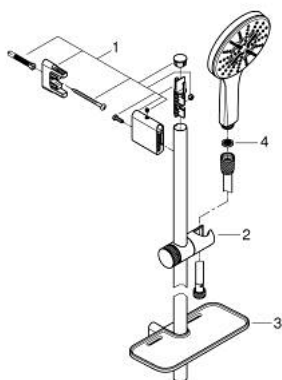

26 575 000 RAINSHOWER SMARTACTIVE 130 RUDAS ZUHANYGARNITÚRA, 3 FÉLE VÍZSUGARAS KÉZIZUHANNYAL

TERMÉKLEÍRÁS

- Szín: króm
- az alábbiakból áll:
 - Rainshower SmartActive 130 kézizuhany (26 574)
 - maximális átfolyási sebesség (3 bar nyomáson): 8,5 l/perc
 - zuhanyrúd 600 mm
 - fém faltartókkal
 - Silverflex zuhanygégső 1750 mm 1/2" x 1/2" (28 388 000)
 - GROHE EasyReach polc
 - GROHE DreamSpray tökéletes zuhanyugár
 - GROHE LongLife felületkezelés
 - GROHE FastFixation Plus(állítható távolság a tartókonzolk között a meglévő furatokhoz való illeszkedéshez)
 - GROHE TileFix állítható távolság a felső és az alsó tartón
 - GROHE SpeedClean vízkőmentesítő fúvókákkal
 - Inner WaterGuide - belső szigetelés a felület
 - TwistStop csavarodásmentes zuhanygégső
 - átfolyós vízmelegítővel is alkalmazható

26 575 000 RAINSHOWER SMARTACTIVE 130 RUDAS ZUHANYGARNITÚRA, 3 FÉLE VÍZSUGARAS KÉZIZUHANNYAL

ALKATRÉSZEK , március 2018 – now

1: Zuhanyrúd-tartó (Cikkszám 48425000)

2: Csúszóelem (Cikkszám 48424000)

3: Szappantartó (Cikkszám 48426000)

4: Szűrő (Cikkszám 0700200M)