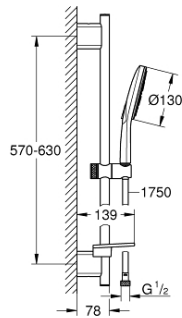

### TERMÉKLEÍRÁS

- Szín: hold fehér
- az alábbiakból áll:
- Rainshower SmartActive 130 kézizuhany (26 544)
- moon white (fehér) szórófej
- zuhanyrúd 600 mm
- fém faltartókkal
- Silverflex zuhanygégső 1750 mm 1/2" x 1/2" (28 388 000)
- GROHE EasyReach polc
- GROHE DreamSpray tökéletes zuhanyugár
- GROHE LongLife felületkezelés
- GROHE FastFixation Plus(állítható távolság a tartókonzolk között a meglévő furatokhoz való illeszkedéshez)
- GROHE TileFix állítható távolság a felső és az alsó tartón
- GROHE SpeedClean vízkőmentesítő fúvókákkal
- Inner WaterGuide - belső szigetelés a felület
- TwistStop csavarodásmentes zuhanygégső
- átfolyós vízmelegítővel is alkalmazható
- minimális kifolyási nyomás 1,0 bar

### ALKATRÉSZEK , március 2018 – now

1: Zuhanyrúd-tartó (Cikkszám 48425000)

2: Csúszóelem (Cikkszám 48424000)

3: Szappantartó (Cikkszám 48426000)

4: Szűrő (Cikkszám 0700200M)