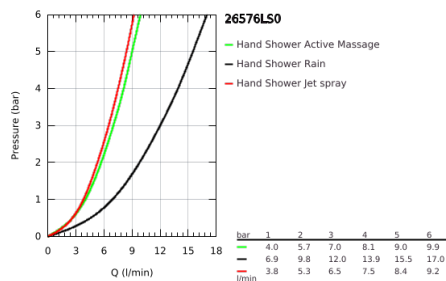

### TERMÉKLEÍRÁS

- Szín: hold fehér
- az alábbiakból áll:
- Rainshower SmartActive 130 kézizuhany (26 544)
- moon white (fehér) szórófej
- zuhanyrúd 600 mm
- fém faltartókkal
- Silverflex zuhanygégső 1750 mm 1/2" x 1/2" (28 388 000)
- GROHE EasyReach polc
- GROHE DreamSpray tökéletes zuhanyugár
- GROHE LongLife felületkezelés
- GROHE FastFixation Plus(állítható távolság a tartókonzolk között a meglévő furatokhoz való illeszkedéshez)
- GROHE TileFix állítható távolság a felső és az alsó tartón
- GROHE SpeedClean vízkőmentesítő fúvókákkal
- Inner WaterGuide - belső szigetelés a felület
- TwistStop csavarodásmentes zuhanygégső
- átfolyós vízmelegítővel is alkalmazható
- minimális kifolyási nyomás 1,0 bar