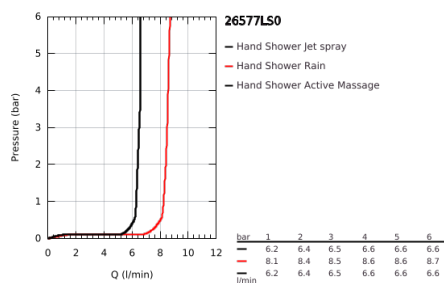

26 577 LS0 RAINSHOWER SMARTACTIVE 130 RUDAS ZUHANYGARNITÚRA, 3 FÉLE VÍZSUGARAS KÉZIZUHANNYAL

TERMÉKLEÍRÁS

- Szín: hold fehér
- az alábbiakból áll:
- Rainshower SmartActive 130 kézzuhany (26 574)
- maximális átfolyási sebesség (3 bar nyomáson): 8,5 l/perc
- moon white (fehér) szórófej
- zuhanyrúd 600 mm
- fém faltartókkal
- Silverflex zuhanygégecső 1750 mm 1/2" x 1/2" (28 388 000)
- GROHE EasyReach polc
- GROHE DreamSpray tökéletes zuhanyugár
- GROHE LongLife felületkezelés
- GROHE FastFixation Plus(állítható távolság a tartókonzolk között a meglévő furatokhoz való illeszkedéshez)
- GROHE TileFix állítható távolság a felső és az alsó tartón
- GROHE SpeedClean vízkőmentesítő fúvókákkal
- Inner WaterGuide - belső szigetelés a felület
- TwistStop csavarodásmentes zuhanygégecső
- átfolyós vízmelegítővel is alkalmazható
- minimális kifolyási nyomás 1,0 bar