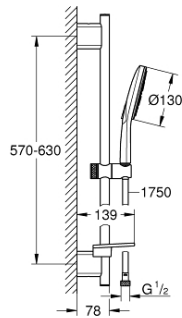

### TERMÉKLEÍRÁS

- Szín: hold fehér
- az alábbiakból áll:
  - Rainshower SmartActive 130 kézizuhany (26 574)
  - maximális átfolyási sebesség (3 bar nyomáson): 8,5 l/perc
  - moon white (fehér) szórófej
  - zuhanyrúd 600 mm
  - fém faltartókkal
  - Silverflex zuhanygégecső 1750 mm 1/2" x 1/2" (28 388 000)
  - GROHE EasyReach polc
  - GROHE EcoJoy technológia a kisebb vízfogyasztás érdekében
  - GROHE DreamSpray tökéletes zuhanyugár
  - GROHE LongLife felületkezelés
  - GROHE FastFixation Plus(állítható távolság a tartókonozlok között a meglévő furatokhoz való illeszkedéshez)
  - GROHE TileFix állítható távolság a felső és az alsó tartón
  - GROHE SpeedClean vízkőmentesítő fúvókákkal
  - Inner WaterGuide - belső szigetelés a felület
  - TwistStop csavarodásmentes zuhanygégecső
  - átfolyós vízmelegítővel is alkalmazható
  - minimális kifolyási nyomás 1,0 bar

### ALKATRÉSZEK , március 2018 – now

1: Zuhanyrúd-tartó (Cikkszám 48425000)

2: Csúszóelem (Cikkszám 48424000)

3: Szappantartó (Cikkszám 48426000)

4: Szűrő (Cikkszám 0700200M)