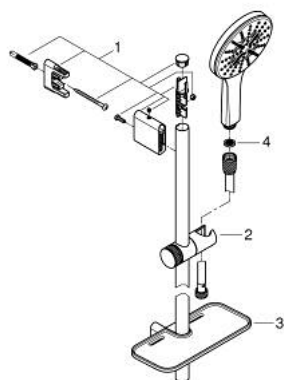

26 577 LS0 RAINSHOWER SMARTACTIVE 130 RUDAS ZUHANYGARNITÚRA, 3 FÉLE VÍZSUGARAS KÉZIZUHANNYAL

TERMÉKLEÍRÁS

- Szín: hold fehér
- az alábbiakból áll:
- Rainshower SmartActive 130 kézzuhany (26 574)
- maximális átfolyási sebesség (3 bar nyomáson): 8,5 l/perc
- moon white (fehér) szórófej
- zuhanyrúd 600 mm
- fém faltartókkal
- Silverflex zuhanygégecső 1750 mm 1/2" x 1/2" (28 388 000)
- GROHE EasyReach polc
- GROHE DreamSpray tökéletes zuhanyugár
- GROHE LongLife felületkezelés
- GROHE FastFixation Plus(állítható távolság a tartókonzolk között a meglévő furatokhoz való illeszkedéshez)
- GROHE TileFix állítható távolság a felső és az alsó tartón
- GROHE SpeedClean vízkőmentesítő fúvókákkal
- Inner WaterGuide - belső szigetelés a felület
- TwistStop csavarodásmentes zuhanygégecső
- átfolyós vízmelegítővel is alkalmazható
- minimális kifolyási nyomás 1,0 bar

26 577 LS0 RAINSHOWER SMARTACTIVE 130 RUDAS ZUHANYGARNITÚRA, 3 FÉLE VÍZSUGARAS KÉZIZUHANNYAL

ALKATRÉSZEK , március 2018 – now

1: Zuhanyrúd-tartó (Cikkszám 48425000)

2: Csúszóelem (Cikkszám 48424000)

3: Szappantartó (Cikkszám 48426000)

4: Szűrő (Cikkszám 0700200M)