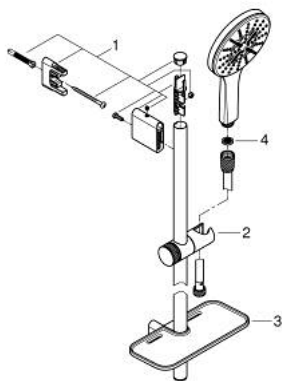

## 26 577 LS0 RAINSHOWER SMARTACTIVE 130 RUDAS ZUHANYGARNITÚRA, 3 FÉLE VÍZSUGARAS KÉZIZUHANNYAL

### TERMÉKLEÍRÁS

- Szín: hold fehér
- az alábbiakból áll:
  - Rainshower SmartActive 130 kézizuhany (26 574)
  - maximális átfolyási sebesség (3 bar nyomáson): 8,5 l/perc
  - moon white (fehér) szórófej
  - zuhanyrúd 600 mm
  - fém faltartókkal
  - Silverflex zuhanygégecső 1750 mm 1/2" x 1/2" (28 388 000)
  - GROHE EasyReach polc
  - GROHE EcoJoy technológia a kisebb vízfogyasztás érdekében
  - GROHE DreamSpray tökéletes zuhanyugár
  - GROHE LongLife felületkezelés
  - GROHE FastFixation Plus(állítható távolság a tartókonozlok között a meglévő furatokhoz való illeszkedéshez)
  - GROHE TileFix állítható távolság a felső és az alsó tartón
  - GROHE SpeedClean vízkőmentesítő fúvókákkal
  - Inner WaterGuide - belső szigetelés a felület
  - TwistStop csavarodásmentes zuhanygégecső
  - átfolyós vízmelegítővel is alkalmazható
  - minimális kifolyási nyomás 1,0 bar

### ALKATRÉSZEK , március 2018 – now

1: Zuhanyrúd-tartó (Cikkszám 48425000)

2: Csúszóelem (Cikkszám 48424000)

3: Szappantartó (Cikkszám 48426000)

4: Szűrő (Cikkszám 0700200M)