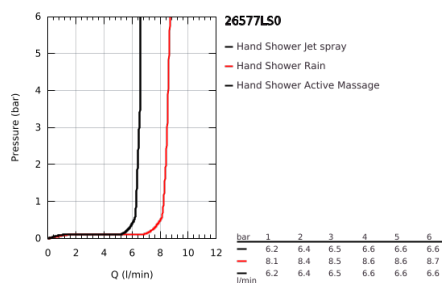

### TERMÉKLEÍRÁS

- Szín: hold fehér
- az alábbiakból áll:
  - Rainshower SmartActive 130 kézizuhany (26 574)
  - maximális átfolyási sebesség (3 bar nyomáson): 8,5 l/perc
  - moon white (fehér) szórófej
  - zuhanyrúd 600 mm
  - fém faltartókkal
  - Silverflex zuhanygégecső 1750 mm 1/2" x 1/2" (28 388 000)
  - GROHE EasyReach polc
  - GROHE EcoJoy technológia a kisebb vízfogyasztás érdekében
  - GROHE DreamSpray tökéletes zuhanyugár
  - GROHE LongLife felületkezelés
  - GROHE FastFixation Plus(állítható távolság a tartókonozlok között a meglévő furatokhoz való illeszkedéshez)
  - GROHE TileFix állítható távolság a felső és az alsó tartón
  - GROHE SpeedClean vízkőmentesítő fúvókákkal
  - Inner WaterGuide - belső szigetelés a felület
  - TwistStop csavarodásmentes zuhanygégecső
  - átfolyós vízmelegítővel is alkalmazható
  - minimális kifolyási nyomás 1,0 bar