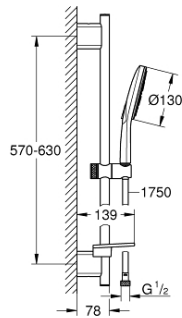

26 577 LS0 RAINSHOWER SMARTACTIVE 130 RUDAS ZUHANYGARNITÚRA, 3 FÉLE VÍZSUGARAS KÉZIZUHANNYAL

TERMÉKLEÍRÁS

- Szín: hold fehér
- az alábbiakból áll:
- Rainshower SmartActive 130 kézzuhany (26 574)
- maximális átfolyási sebesség (3 bar nyomáson): 8,5 l/perc
- moon white (fehér) szórófej
- zuhanyrúd 600 mm
- fém faltartókkal
- Silverflex zuhanygégecső 1750 mm 1/2" x 1/2" (28 388 000)
- GROHE EasyReach polc
- GROHE DreamSpray tökéletes zuhanyugár
- GROHE LongLife felületkezelés
- GROHE FastFixation Plus(állítható távolság a tartókonzolk között a meglévő furatokhoz való illeszkedéshez)
- GROHE TileFix állítható távolság a felső és az alsó tartón
- GROHE SpeedClean vízkőmentesítő fúvókákkal
- Inner WaterGuide - belső szigetelés a felület
- TwistStop csavarodásmentes zuhanygégecső
- átfolyós vízmelegítővel is alkalmazható
- minimális kifolyási nyomás 1,0 bar

26 577 LS0 RAINSHOWER SMARTACTIVE 130 RUDAS ZUHANYGARNITÚRA, 3 FÉLE VÍZSUGARAS KÉZIZUHANNYAL

ALKATRÉSZEK , március 2018 – now

1: Zuhanyrúd-tartó (Cikkszám 48425000)

2: Csúszóelem (Cikkszám 48424000)

3: Szappantartó (Cikkszám 48426000)

4: Szűrő (Cikkszám 0700200M)