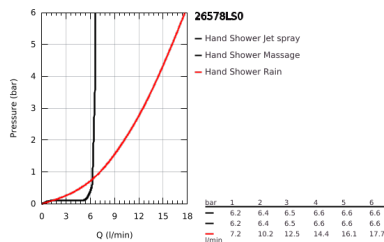

### TERMÉKLEÍRÁS

- Szín: hold fehér
- az alábbiakból áll:
- Rainshower SmartActive 130 kézizuhany (26 544)
- moon white (fehér) szórófej
- zuhanyrúd 900 mm
- fém faltartókkal
- Silverflex zuhanygégső 1750 mm 1/2" x 1/2" (28 388 000)
- GROHE EasyReach polc
- GROHE DreamSpray tökéletes zuhanyugár
- GROHE LongLife felületkezelés
- GROHE FastFixation Plus(állítható távolság a tartókonzolk között a meglévő furatokhoz való illeszkedéshez)
- GROHE TileFix állítható távolság a felső és az alsó tartón
- GROHE SpeedClean vízkőmentesítő fúvókákkal
- Inner WaterGuide - belső szigetelés a felület
- TwistStop csavarodásmentes zuhanygégső
- átfolyós vízmelegítővel is alkalmazható