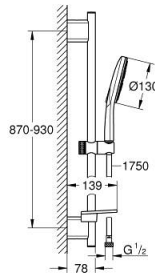

### TERMÉKLEÍRÁS

- Szín: hold fehér
- az alábbiakból áll:
- Rainshower SmartActive 130 kézizuhany (26 544)
- moon white (fehér) szórófej
- zuhanyrúd 900 mm
- fém faltartókkal
- Silverflex zuhanygégső 1750 mm 1/2" x 1/2" (28 388 000)
- GROHE EasyReach polc
- GROHE DreamSpray tökéletes zuhanyugár
- GROHE LongLife felületkezelés
- GROHE FastFixation Plus(állítható távolság a tartókonzolk között a meglévő furatokhoz való illeszkedéshez)
- GROHE TileFix állítható távolság a felső és az alsó tartón
- GROHE SpeedClean vízkőmentesítő fúvókákkal
- Inner WaterGuide - belső szigetelés a felület
- TwistStop csavarodásmentes zuhanygégső
- átfolyós vízmelegítővel is alkalmazható

### ALKATRÉSZEK , március 2018 – now

1: Zuhanyrúd-tartó (Cikkszám 48425000)

2: Csúszóelem (Cikkszám 48424000)

3: Szappantartó (Cikkszám 48426000)

4: Szűrő (Cikkszám 0700200M)