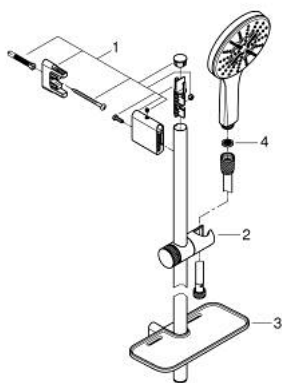

## 26 578 LS0 RAINSHOWER SMARTACTIVE 130 RUDAS ZUHANYGARNITÚRA, 3 FÉLE VÍZSUGARAS KÉZIZUHANNYAL

### TERMÉKLEÍRÁS

- Szín: hold fehér
- az alábbiakból áll:
- Rainshower SmartActive 130 kézizuhany (26 544)
- moon white (fehér) szórófej
- zuhanyrúd 900 mm
- fém faltartókkal
- Silverflex zuhanygégső 1750 mm 1/2" x 1/2" (28 388 000)
- GROHE EasyReach polc
- GROHE DreamSpray tökéletes zuhanyugár
- GROHE LongLife felületkezelés
- GROHE FastFixation Plus(állítható távolság a tartókonzolk között a meglévő furatokhoz való illeszkedéshez)
- GROHE TileFix állítható távolság a felső és az alsó tartón
- GROHE SpeedClean vízkőmentesítő fúvókákkal
- Inner WaterGuide - belső szigetelés a felület
- TwistStop csavarodásmentes zuhanygégső
- átfolyós vízmelegítővel is alkalmazható

### ALKATRÉSZEK , március 2018 – now

1: Zuhanyrúd-tartó (Cikkszám 48425000)

2: Csúszóelem (Cikkszám 48424000)

3: Szappantartó (Cikkszám 48426000)

4: Szűrő (Cikkszám 0700200M)