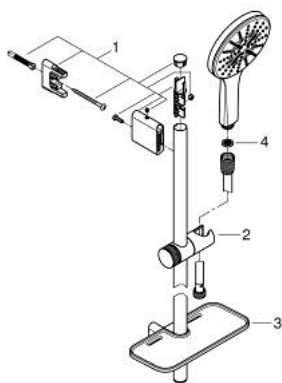

26 579 LS0 RAINSHOWER SMARTACTIVE 130 RUDAS ZUHANYGARNITÚRA, 3 FÉLE VÍZSUGARAS KÉZIZUHANNYAL

TERMÉKLEÍRÁS

- Szín: hold fehér
- az alábbiakból áll:
- Rainshower SmartActive 130 kézi zuhany (26 574)
- maximális átfolyási sebesség (3 bar nyomáson): 8,5 l/perc
- moon white (fehér) szórófej
- zuhanyrúd 900 mm
- fém faltartókkal
- Silverflex zuhanygégső 1750 mm 1/2" x 1/2" (28 388 000)
- GROHE EasyReach polc
- GROHE EcoJoy technológia a kisebb vízfogyasztás érdekében
- GROHE DreamSpray tökéletes zuhanyugár
- GROHE LongLife felületkezelés
- GROHE FastFixation Plus(állítható távolság a tartókonozok között a meglévő furatokhoz való illeszkedéshez)
- GROHE TileFix állítható távolság a felső és az alsó tartón
- GROHE SpeedClean vízkőmentesítő fúvókákkal
- Inner WaterGuide - belső szigetelés a felület
- TwistStop csavarodásmentes zuhanygégső
- átfolyós vízmelegítővel is alkalmazható

26 579 LS0 RAINSHOWER SMARTACTIVE 130 RUDAS ZUHANYGARNITÚRA, 3 FÉLE VÍZSUGARAS KÉZIZUHANNYAL

ALKATRÉSZEK , március 2018 – now

1: Zuhanyrúd-tartó (Cikkszám 48425000)

2: Csúszóelem (Cikkszám 48424000)

3: Szappantartó (Cikkszám 48426000)

4: Szűrő (Cikkszám 0700200M)