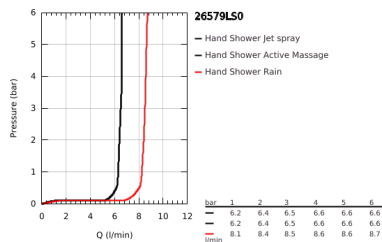

26 579 LS0 RAINSHOWER SMARTACTIVE 130 RUDAS ZUHANYGARNITÚRA, 3 FÉLE VÍZSUGARAS KÉZIZUHANNYAL

TERMÉKLEÍRÁS

- Szín: hold fehér
- az alábbiakból áll:
- Rainshower SmartActive 130 kézi zuhany (26 574)
- maximális átfolyási sebesség (3 bar nyomáson): 8,5 l/perc
- moon white (fehér) szórófej
- zuhanyrúd 900 mm
- fém faltartókkal
- Silverflex zuhanygégső 1750 mm 1/2" x 1/2" (28 388 000)
- GROHE EasyReach polc
- GROHE EcoJoy technológia a kisebb vízfogyasztás érdekében
- GROHE DreamSpray tökéletes zuhanyugár
- GROHE LongLife felületkezelés
- GROHE FastFixation Plus(állítható távolság a tartókonozok között a meglévő furatokhoz való illeszkedéshez)
- GROHE TileFix állítható távolság a felső és az alsó tartón
- GROHE SpeedClean vízkőmentesítő fúvókákkal
- Inner WaterGuide - belső szigetelés a felület
- TwistStop csavarodásmentes zuhanygégső
- átfolyós vízmelegítővel is alkalmazható