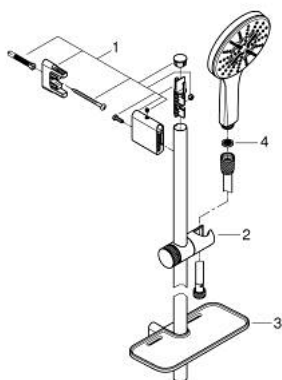

### TERMÉKLEÍRÁS

- Szín: hold fehér
- az alábbiakból áll:
- Rainshower SmartActive 130 kézizuhany (26 574)
- maximális átfolyási sebesség (3 bar nyomáson): 8,5 l/perc
- moon white (fehér) szórófej
- zuhanyrúd 900 mm
- fém faltartókkal
- Silverflex zuhanygégecső 1750 mm 1/2" x 1/2" (28 388 000)
- GROHE EasyReach polc
- GROHE DreamSpray tökéletes zuhanyugár
- GROHE LongLife felületkezelés
- GROHE FastFixation Plus(állítható távolság a tartókonzolk között a meglévő furatokhoz való illeszkedéshez)
- GROHE TileFix állítható távolság a felső és az alsó tartón
- GROHE SpeedClean vízkőmentesítő fúvókákkal
- Inner WaterGuide - belső szigetelés a felület
- TwistStop csavarodásmentes zuhanygégecső
- átfolyós vízmelegítővel is alkalmazható

### ALKATRÉSZEK , március 2018 – now

1: Zuhanyrúd-tartó (Cikkszám 48425000)

2: Csúszóelem (Cikkszám 48424000)

3: Szappantartó (Cikkszám 48426000)

4: Szűrő (Cikkszám 0700200M)