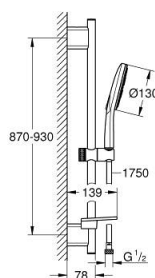

### TERMÉKLEÍRÁS

- Szín: hold fehér
- az alábbiakból áll:
- Rainshower SmartActive 130 kézizuhany (26 574)
- maximális átfolyási sebesség (3 bar nyomáson): 8,5 l/perc
- moon white (fehér) szórófej
- zuhanyrúd 900 mm
- fém faltartókkal
- Silverflex zuhanygégecső 1750 mm 1/2" x 1/2" (28 388 000)
- GROHE EasyReach polc
- GROHE DreamSpray tökéletes zuhanyugár
- GROHE LongLife felületkezelés
- GROHE FastFixation Plus(állítható távolság a tartókonzolk között a meglévő furatokhoz való illeszkedéshez)
- GROHE TileFix állítható távolság a felső és az alsó tartón
- GROHE SpeedClean vízkőmentesítő fúvókákkal
- Inner WaterGuide - belső szigetelés a felület
- TwistStop csavarodásmentes zuhanygégecső
- átfolyós vízmelegítővel is alkalmazható

### ALKATRÉSZEK , március 2018 – now

1: Zuhanyrúd-tartó (Cikkszám 48425000)

2: Csúszóelem (Cikkszám 48424000)

3: Szappantartó (Cikkszám 48426000)

4: Szűrő (Cikkszám 0700200M)