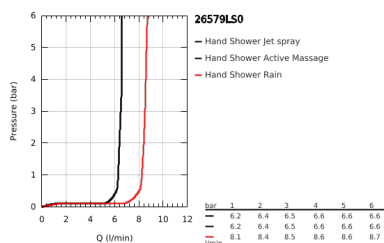

### TERMÉKLEÍRÁS

- Szín: hold fehér
- az alábbiakból áll:
- Rainshower SmartActive 130 kézizuhany (26 574)
- maximális átfolyási sebesség (3 bar nyomáson): 8,5 l/perc
- moon white (fehér) szórófej
- zuhanyrúd 900 mm
- fém faltartókkal
- Silverflex zuhanygégecső 1750 mm 1/2" x 1/2" (28 388 000)
- GROHE EasyReach polc
- GROHE DreamSpray tökéletes zuhanyugár
- GROHE LongLife felületkezelés
- GROHE FastFixation Plus(állítható távolság a tartókonzolk között a meglévő furatokhoz való illeszkedéshez)
- GROHE TileFix állítható távolság a felső és az alsó tartón
- GROHE SpeedClean vízkőmentesítő fúvókákkal
- Inner WaterGuide - belső szigetelés a felület
- TwistStop csavarodásmentes zuhanygégecső
- átfolyós vízmelegítővel is alkalmazható