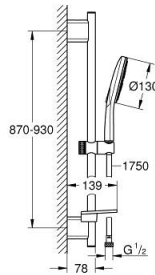

26 579 LS0 RAINSHOWER SMARTACTIVE 130 RUDAS ZUHANYGARNITÚRA, 3 FÉLE VÍZSUGARAS KÉZIZUHANNYAL

TERMÉKLEÍRÁS

- Szín: hold fehér
- az alábbiakból áll:
- Rainshower SmartActive 130 kézi zuhany (26 574)
- maximális átfolyási sebesség (3 bar nyomáson): 8,5 l/perc
- moon white (fehér) szórófej
- zuhanyrúd 900 mm
- fém faltartókkal
- Silverflex zuhanygégső 1750 mm 1/2" x 1/2" (28 388 000)
- GROHE EasyReach polc
- GROHE EcoJoy technológia a kisebb vízfogyasztás érdekében
- GROHE DreamSpray tökéletes zuhanyugár
- GROHE LongLife felületkezelés
- GROHE FastFixation Plus(állítható távolság a tartókonozok között a meglévő furatokhoz való illeszkedéshez)
- GROHE TileFix állítható távolság a felső és az alsó tartón
- GROHE SpeedClean vízkőmentesítő fúvókákkal
- Inner WaterGuide - belső szigetelés a felület
- TwistStop csavarodásmentes zuhanygégső
- átfolyós vízmelegítővel is alkalmazható

26 579 LS0 RAINSHOWER SMARTACTIVE 130 RUDAS ZUHANYGARNITÚRA, 3 FÉLE VÍZSUGARAS KÉZIZUHANNYAL

ALKATRÉSZEK , március 2018 – now

1: Zuhanyrúd-tartó (Cikkszám 48425000)

2: Csúszóelem (Cikkszám 48424000)

3: Szappantartó (Cikkszám 48426000)

4: Szűrő (Cikkszám 0700200M)