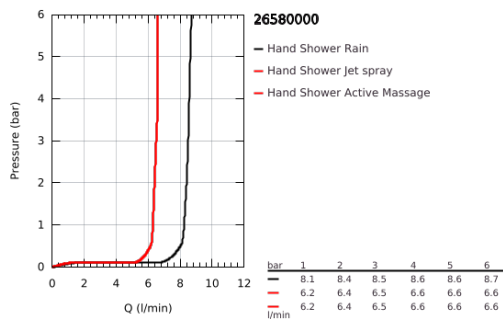

26 580 000 RAINSHOWER SMARTACTIVE 130 FALITARTÓS ZUHANYGARNITÚRA, 3 FÉLE VÍZSUGARAS KÉZIZUHANNYAL

TERMÉKLEÍRÁS

- Szín: króm
- az alábbiakból áll:
 - Rainshower SmartActive 130 kézzzuhany (26 574)
 - maximális átfolyási sebesség (3 bar nyomáson): 8,5 l/perc
 - állítható fali zuhanytartó (27 055)
 - Silverflex zuhanygégecső 1.500 mm 1/2" x 1/2" (28 364)
 - GROHE DreamSpray tökéletes zuhanyugár
 - GROHE LongLife felületkezelés
 - GROHE SpeedClean vízkőmentesítő fúvókákkal
 - Inner WaterGuide - belső szigetelés a felület
 - TwistStop csavarodásmentes zuhanygégecső
 - átfolyós vízmelegítővel is alkalmazható

26 580 000 **RAINSHOWER SMARTACTIVE 130 FALITARTÓS ZUHANYGARNITÚRA, 3 FÉLE VÍZSUGARAS KÉZIZUHANNYAL**

ALKATRÉSZEK, március 2018 – now

1: Szűrő (Cikkszám 0700200M)