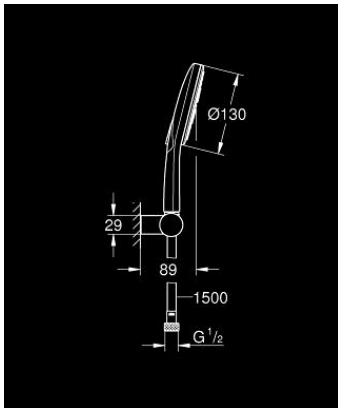

26 580 000 RAINSHOWER SMARTACTIVE 130 FALITARTÓS ZUHANYGARNITÚRA, 3 FÉLE VÍZSUGARAS KÉZIZUHANNYAL

TERMÉKLEÍRÁS

- Szín: króm
- az alábbiakból áll:
 - Rainshower SmartActive 130 kézzuhany (26 574)
 - maximális átfolyási sebesség (3 bar nyomáson): 8,5 l/perc
 - állítható fali zuhanytartó (27 055)
 - Silverflex zuhanygégecső 1.500 mm 1/2" x 1/2" (28 364)
 - GROHE EcoJoy technológia a kisebb vízfogyasztás érdekében
 - GROHE DreamSpray tökéletes zuhanyugár
 - GROHE LongLife felületkezelés
 - GROHE SpeedClean vízkömentesítő fúvókákkal
 - Inner WaterGuide - belső szigetelés a felület
 - TwistStop csavarodásmentes zuhanygégecső
- átfolyós vízmelegítővel is alkalmazható

26 580 000 **RAINSHOWER SMARTACTIVE 130 FALITARTÓS ZUHANYGARNITÚRA, 3 FÉLE VÍZSUGARAS KÉZIZUHANNYAL**

ALKATRÉSZEK, március 2018 – now

1: Szűrő (Cikkszám 0700200M)