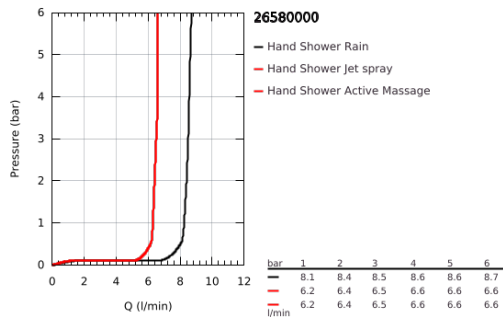

26 580 000 RAINSHOWER SMARTACTIVE 130 FALITARTÓS ZUHANYGARNITÚRA, 3 FÉLE VÍZSUGARAS KÉZIZUHANNYAL

TERMÉKLEÍRÁS

- Szín: króm
- az alábbiakból áll:
 - Rainshower SmartActive 130 kézzuhany (26 574)
 - maximális átfolyási sebesség (3 bar nyomáson): 8,5 l/perc
 - állítható fali zuhanytartó (27 055)
 - Silverflex zuhanygégecső 1.500 mm 1/2" x 1/2" (28 364)
 - GROHE EcoJoy technológia a kisebb vízfogyasztás érdekében
 - GROHE DreamSpray tökéletes zuhanyugár
 - GROHE LongLife felületkezelés
 - GROHE SpeedClean vízkömentesítő fúvókákkal
 - Inner WaterGuide - belső szigetelés a felület
 - TwistStop csavarodásmentes zuhanygégecső
- átfolyós vízmelegítővel is alkalmazható

26 580 000 **RAINSHOWER SMARTACTIVE 130 FALITARTÓS ZUHANYGARNITÚRA, 3 FÉLE VÍZSUGARAS KÉZIZUHANNYAL**

ALKATRÉSZEK, március 2018 – now

1: Szűrő (Cikkszám 0700200M)