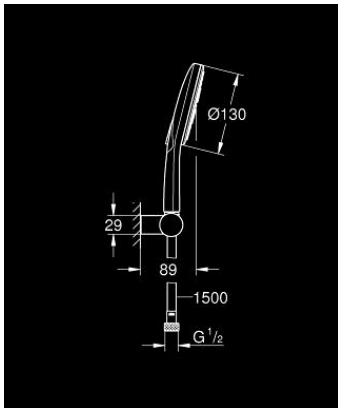

26 580 000 RAINSHOWER SMARTACTIVE 130 FALITARTÓS ZUHANYGARNITÚRA, 3 FÉLE VÍZSUGARAS KÉZIZUHANNYAL

TERMÉKLEÍRÁS

- Szín: króm
- az alábbiakból áll:
 - Rainshower SmartActive 130 kézzzuhany (26 574)
 - maximális átfolyási sebesség (3 bar nyomáson): 8,5 l/perc
 - állítható fali zuhanytartó (27 055)
 - Silverflex zuhanygégecső 1.500 mm 1/2" x 1/2" (28 364)
 - GROHE DreamSpray tökéletes zuhanyugár
 - GROHE LongLife felületkezelés
 - GROHE SpeedClean vízkőmentesítő fúvókákkal
 - Inner WaterGuide - belső szigetelés a felület
 - TwistStop csavarodásmentes zuhanygégecső
 - átfolyós vízmelegítővel is alkalmazható

26 580 000 **RAINSHOWER SMARTACTIVE 130 FALITARTÓS ZUHANYGARNITÚRA, 3 FÉLE VÍZSUGARAS KÉZIZUHANNYAL**

ALKATRÉSZEK, március 2018 – now

1: Szűrő (Cikkszám 0700200M)