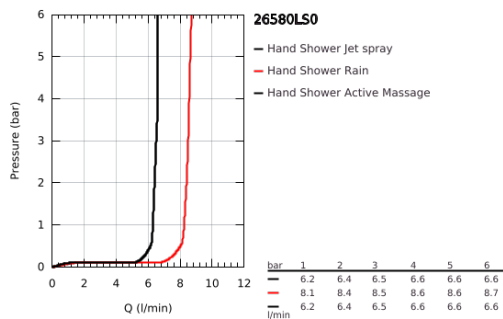

26 580 LS0 RAINSHOWER SMARTACTIVE 130 FALITARTÓS ZUHANYGARNITÚRA, 3 FÉLE VÍZSUGARAS KÉZIZUHANNYAL

TERMÉKLEÍRÁS

- Szín: hold fehér
- az alábbiakból áll:
 - Rainshower SmartActive 130 kézizuhany (26 574)
 - maximális átfolyási sebesség (3 bar nyomáson): 8,5 l/perc
 - állítható fali zuhanytartó (27 055)
 - Silverflex zuhanygégcső 1.500 mm 1/2" x 1/2" (28 364)
 - GROHE EcoJoy technológia a kisebb vízfogyasztás érdekében
 - GROHE DreamSpray tökéletes zuhanyugár
 - GROHE LongLife felületkezelés
 - GROHE SpeedClean vízkömentesítő fúvókákkal
 - Inner WaterGuide - belső szigetelés a felület
 - TwistStop csavarodásmentes zuhanygégcső
 - átfolyós vízmelegítővel is alkalmazható
 - moon white (fehér) szórófej

26 580 LS0 RAINSHOWER SMARTACTIVE 130 FALITARTÓS ZUHANYGARNITÚRA, 3 FÉLE VÍZSUGARAS KÉZIZUHANNYAL

ALKATRÉSZEK, március 2018 – now

1: Szűrő (Cikkszám 0700200M)