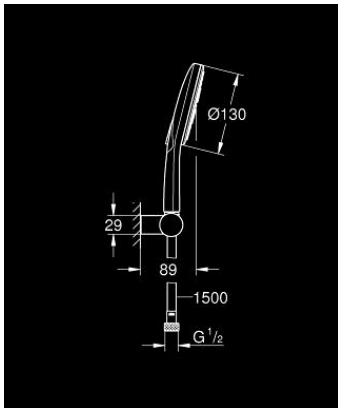

26 580 LS0 RAINSHOWER SMARTACTIVE 130 FALITARTÓS ZUHANYGARNITÚRA, 3 FÉLE VÍZSUGARAS KÉZIZUHANNYAL

TERMÉKLEÍRÁS

- Szín: hold fehér
- az alábbiakból áll:
 - Rainshower SmartActive 130 kézzuhany (26 574)
 - maximális átfolyási sebesség (3 bar nyomáson): 8,5 l/perc
 - állítható fali zuhanytartó (27 055)
 - Silverflex zuhanygégecső 1.500 mm 1/2" x 1/2" (28 364)
 - GROHE DreamSpray tökéletes zuhanyugár
 - GROHE LongLife felületkezelés
 - GROHE SpeedClean vízkőmentesítő fúvókákkal
 - Inner WaterGuide - belső szigetelés a felület
 - TwistStop csavarodásmentes zuhanygégecső
 - átfolyós vízmelegítővel is alkalmazható
 - moon white (fehér) szórófej

26 580 LS0 RAINSHOWER SMARTACTIVE 130 FALITARTÓS ZUHANYGARNITÚRA, 3 FÉLE VÍZSUGARAS KÉZIZUHANNYAL

ALKATRÉSZEK, március 2018 – now

1: Szűrő (Cikkszám 0700200M)