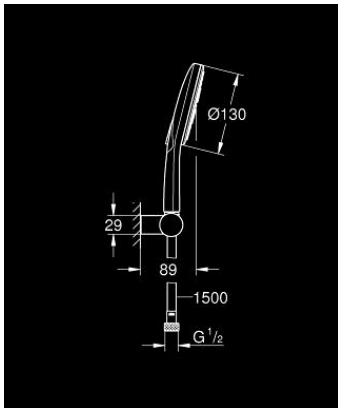

26 580 LS0 RAINSHOWER SMARTACTIVE 130 FALITARTÓS ZUHANYGARNITÚRA, 3 FÉLE VÍZSUGARAS KÉZIZUHANNYAL

TERMÉKLEÍRÁS

- Szín: hold fehér
- az alábbiakból áll:
 - Rainshower SmartActive 130 kézizuhany (26 574)
 - maximális átfolyási sebesség (3 bar nyomáson): 8,5 l/perc
 - állítható fali zuhanytartó (27 055)
 - Silverflex zuhanygégcső 1.500 mm 1/2" x 1/2" (28 364)
 - GROHE EcoJoy technológia a kisebb vízfogyasztás érdekében
 - GROHE DreamSpray tökéletes zuhanyugár
 - GROHE LongLife felületkezelés
 - GROHE SpeedClean vízkömentesítő fúvókákkal
 - Inner WaterGuide - belső szigetelés a felület
 - TwistStop csavarodásmentes zuhanygégcső
 - átfolyós vízmelegítővel is alkalmazható
 - moon white (fehér) szórófej

26 580 LS0 RAINSHOWER SMARTACTIVE 130 FALITARTÓS ZUHANYGARNITÚRA, 3 FÉLE VÍZSUGARAS KÉZIZUHANNYAL

ALKATRÉSZEK, március 2018 – now

1: Szűrő (Cikkszám 0700200M)