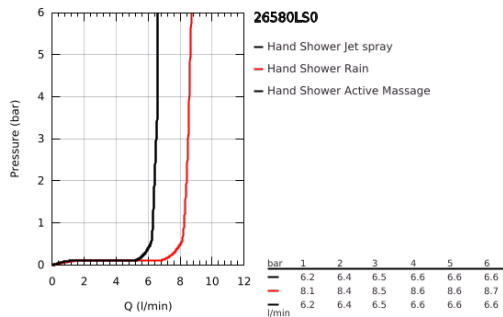

26 580 LS0 RAINSHOWER SMARTACTIVE 130 FALITARTÓS ZUHANYGARNITÚRA, 3 FÉLE VÍZSUGARAS KÉZIZUHANNYAL

TERMÉKLEÍRÁS

- Szín: hold fehér
- az alábbiakból áll:
 - Rainshower SmartActive 130 kézzuhany (26 574)
 - maximális átfolyási sebesség (3 bar nyomáson): 8,5 l/perc
 - állítható fali zuhanytartó (27 055)
 - Silverflex zuhanygégecső 1.500 mm 1/2" x 1/2" (28 364)
 - GROHE DreamSpray tökéletes zuhanyugár
 - GROHE LongLife felületkezelés
 - GROHE SpeedClean vízkőmentesítő fúvókákkal
 - Inner WaterGuide - belső szigetelés a felület
 - TwistStop csavarodásmentes zuhanygégecső
 - átfolyós vízmelegítővel is alkalmazható
 - moon white (fehér) szórófej

26 580 LS0 RAINSHOWER SMARTACTIVE 130 FALITARTÓS ZUHANYGARNITÚRA, 3 FÉLE VÍZSUGARAS KÉZIZUHANNYAL

ALKATRÉSZEK, március 2018 – now

1: Szűrő (Cikkszám 0700200M)