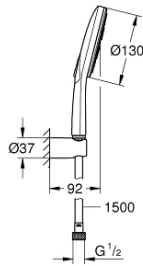

26 581 000 RAINSHOWER SMARTACTIVE 130 FALITARTÓS ZUHANYGARNITÚRA, 3 FÉLE VÍZSUGARAS KÉZIZUHANNYAL

TERMÉKLEÍRÁS

- Szín: króm
- az alábbiakból áll:
 - Rainshower SmartActive 130 kézizuhany (26 574)
 - maximális átfolyási sebesség (3 bar nyomáson): 8,5 l/perc
 - fali zuhanytartó (27 056)
 - Silverflex zuhanygégecső 1.500 mm 1/2" x 1/2" (28 364)
 - GROHE EcoJoy technológia a kisebb vízfogyasztás érdekében
 - GROHE DreamSpray tökéletes zuhanyugár
 - GROHE LongLife felületkezelés
 - GROHE SpeedClean vízkőmentesítő fúvókákkal
 - Inner WaterGuide - belső szigetelés a felület
 - TwistStop csavarodásmentes zuhanygégecső
- átfolyós vízmelegítővel is alkalmazható