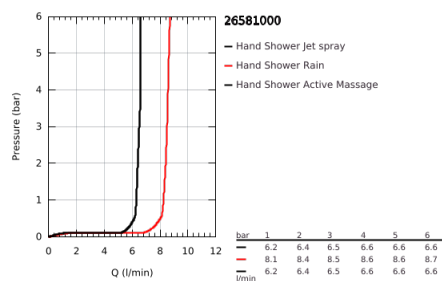

26 581 000 RAINSHOWER SMARTACTIVE 130 FALITARTÓS ZUHANYGARNITÚRA, 3 FÉLE VÍZSUGARAS KÉZIZUHANNYAL

TERMÉKLEÍRÁS

- Szín: króm
- az alábbiakból áll:
 - Rainshower SmartActive 130 kézizuhany (26 574)
 - maximális átfolyási sebesség (3 bar nyomáson): 8,5 l/perc
 - fali zuhanytartó (27 056)
 - Silverflex zuhanygégecső 1.500 mm 1/2" x 1/2" (28 364)
 - GROHE EcoJoy technológia a kisebb vízfogyasztás érdekében
 - GROHE DreamSpray tökéletes zuhanyugár
 - GROHE LongLife felületkezelés
 - GROHE SpeedClean vízkőmentesítő fúvókákkal
 - Inner WaterGuide - belső szigetelés a felület
 - TwistStop csavarodásmentes zuhanygégecső
- átfolyós vízmelegítővel is alkalmazható

26 581 000 **RAINSHOWER SMARTACTIVE 130 FALITARTÓS ZUHANYGARNITÚRA, 3 FÉLE VÍZSUGARAS KÉZIZUHANNYAL**

ALKATRÉSZEK, március 2018 – now

1: Szűrő (Cikkszám 0700200M)