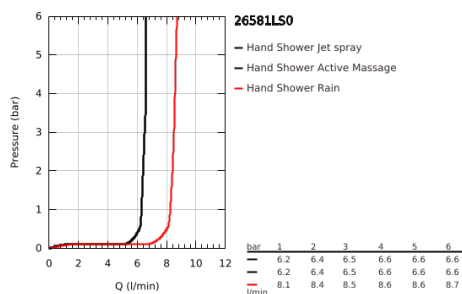

26 581 LS0 RAINSHOWER SMARTACTIVE 130 FALITARTÓS ZUHANYGARNITÚRA, 3 FÉLE VÍZSUGARAS KÉZIZUHANNYAL

TERMÉKLEÍRÁS

- Szín: hold fehér
- az alábbiakból áll:
 - Rainshower SmartActive 130 kézizuhany (26 574)
 - maximális átfolyási sebesség (3 bar nyomáson): 8,5 l/perc
 - moon white (fehér) szórófej
- fali zuhanytartó (27 056)
- Silverflex zuhanygégecső 1.500 mm 1/2" x 1/2" (28 364)
- GROHE EcoJoy technológia a kisebb vízfogyasztás érdekében
- GROHE DreamSpray tökéletes zuhanyugár
- GROHE LongLife felületkezelés
- GROHE SpeedClean vízkőmentesítő fűvőkákkal
- Inner WaterGuide - belső szigetelés a felület
- TwistStop csavarodásmentes zuhanygégecső
- átfolyós vízmelegítővel is alkalmazható

26 581 LS0 **RAINSHOWER SMARTACTIVE 130 FALITARTÓS ZUHANYGARNITÚRA, 3 FÉLE VÍZSUGARAS KÉZIZUHANNYAL**

ALKATRÉSZEK, március 2018 – now

1: Szűrő (Cikkszám 0700200M)