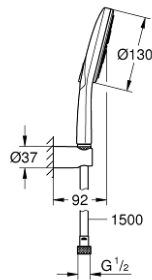

26 581 LS0 RAINSHOWER SMARTACTIVE 130 FALITARTÓS ZUHANYGARNITÚRA, 3 FÉLE VÍZSUGARAS KÉZIZUHANNYAL

TERMÉKLEÍRÁS

- Szín: hold fehér
- az alábbiakból áll:
 - Rainshower SmartActive 130 kézizuhany (26 574)
 - maximális átfolyási sebesség (3 bar nyomáson): 8,5 l/perc
 - moon white (fehér) szórófej
- fali zuhanytartó (27 056)
- Silverflex zuhanygégecső 1.500 mm 1/2" x 1/2" (28 364)
- GROHE EcoJoy technológia a kisebb vízfogyasztás érdekében
- GROHE DreamSpray tökéletes zuhanyugár
- GROHE LongLife felületkezelés
- GROHE SpeedClean vízkőmentesítő fűvőkákkal
- Inner WaterGuide - belső szigetelés a felület
- TwistStop csavarodásmentes zuhanygégecső
- átfolyós vízmelegítővel is alkalmazható

26 581 LS0 **RAINSHOWER SMARTACTIVE 130 FALITARTÓS ZUHANYGARNITÚRA, 3 FÉLE VÍZSUGARAS KÉZIZUHANNYAL**

ALKATRÉSZEK, március 2018 – now

1: Szűrő (Cikkszám 0700200M)