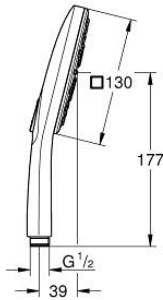

### TERMÉKLEÍRÁS

- Szín: króm
- színazonos zuhanytárcsa
- zuhanyfunkciók: Rain, Jet, ActiveMassage
- maximális átfolyási sebesség (3 bar nyomáson): 8,5 l/perc
- GROHE EcoJoy technológia a kisebb vízfogyasztás érdekében
- GROHE DreamSpray tökéletes zuhanyugár
- GROHE SmartTip zuhanyfunkció kiválasztása vezérlőgyűrű megnyomásával
- GROHE LongLife felületkezelés
- GROHE SpeedClean vízkőmentesítő fúvókákkal
- Inner WaterGuide - belső szigetelés a felület
- univerzális rögzítési rendszer, illeszkedik minden normál zuhanycsőhöz
- átfolyós vízmelegítővel is alkalmazható