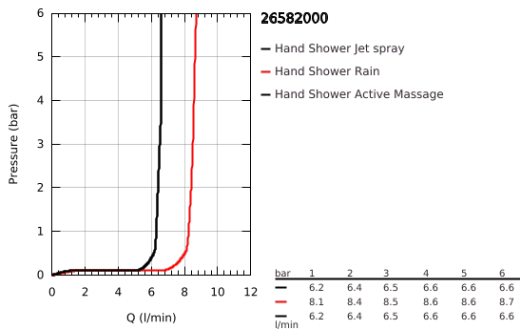

## 26 582 000 RAINSHOWER SMARTACTIVE 130 CUBE KÉZIZUHANY, 3 FÉLE VÍZSUGÁRRAL

### TERMÉKLEÍRÁS

- Szín: króm
- színazonos zuhanytárcsa
- zuhanyfunkciók: Rain, Jet, ActiveMassage
- maximális átfolyási sebesség (3 bar nyomáson): 8,5 l/perc
- GROHE EcoJoy technológia a kisebb vízfogyasztás érdekében
- GROHE DreamSpray tökéletes zuhanyugár
- GROHE SmartTip zuhanyfunkció kiválasztása vezérlőgyűrű megnyomásával
- GROHE LongLife felületkezelés
- GROHE SpeedClean vízkőmentesítő fúvókákkal
- Inner WaterGuide - belső szigetelés a felület
- univerzális rögzítési rendszer, illeszkedik minden normál zuhanycsőhöz
- átfolyós vízmelegítővel is alkalmazható