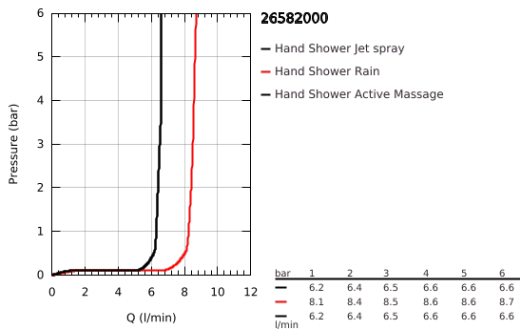

26 582 000 RAINSHOWER SMARTACTIVE 130 CUBE KÉZIZUHANY, 3 FÉLE VÍZSUGÁRRAL

TERMÉKLEÍRÁS

- Szín: króm
- színazonos zuhanytárcsa
- zuhanyfunkciók: Rain, Jet, ActiveMassage
- maximális átfolyási sebesség (3 bar nyomáson): 8,5 l/perc
- GROHE DreamSpray tökéletes zuhanyugár
- GROHE SmartTip zuhanyfunkció kiválasztása vezérlőgyűrű megnyomásával
- GROHE LongLife felületkezelés
- GROHE SpeedClean vízkőmentesítő fűvőkákkal
- Inner WaterGuide - belső szigetelés a felület
- univerzális rögzítési rendszer, illeszkedik minden normál zuhanycsőhöz
- átfolyós vízmelegítővel is alkalmazható

Pure Freude
an Wasser

26 582 000 RAINSHOWER SMARTACTIVE 130 CUBE KÉZIZUHANY, 3 FÉLE VÍZSUGÁRRAL

ALKATRÉSZEK , március 2018 – now

1: Szűrő (Cikkszám 0700200M)