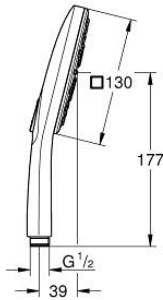

26 582 A00 RAINSHOWER SMARTACTIVE 130 CUBE KÉZIZUHANY, 3 FÉLE VÍZSUGÁRRAL

TERMÉKLEÍRÁS

- Szín: Hard Graphite
- színazonos zuhanytárcsa
- zuhanyfunkciók: Rain, Jet, ActiveMassage
- maximális átfolyási sebesség (3 bar nyomáson): 8,5 l/perc
- GROHE DreamSpray tökéletes zuhanyugár
- GROHE SmartTip zuhanyfunkció kiválasztása vezérlőgyűrű megnyomásával
- GROHE LongLife felületkezelés
- GROHE SpeedClean vízkőmentesítő fúvókákkal
- Inner WaterGuide - belső szigetelés a felület
- univerzális rögzítési rendszer, illeszkedik minden normál zuhanycsőhöz
- átfolyós vízmelegítővel is alkalmazható
- minimális kifolyási nyomás 1,0 bar

26 582 A00 RAINSHOWER SMARTACTIVE 130 CUBE KÉZIZUHANY, 3 FÉLE VÍZSUGÁRRAL

ALKATRÉSZEK , szeptember 2018 – now

1: Szűrő (Cikkszám 0700200M)