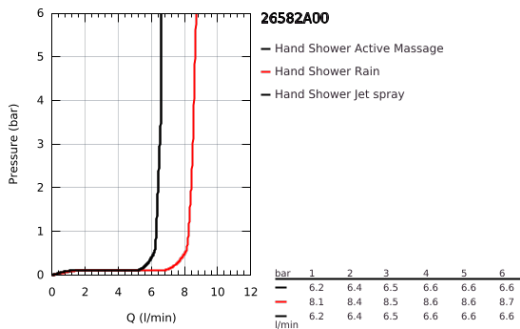

26 582 A00 RAINSHOWER SMARTACTIVE 130 CUBE KÉZIZUHANY, 3 FÉLE VÍZSUGÁRRAL

TERMÉKLEÍRÁS

- Szín: Hard Graphite
- színazonos zuhanytárcsa
- zuhanyfunkciók: Rain, Jet, ActiveMassage
- maximális átfolyási sebesség (3 bar nyomáson): 8,5 l/perc
- GROHE EcoJoy technológia a kisebb vízfogyasztás érdekében
- GROHE DreamSpray tökéletes zuhansugár
- GROHE SmartTip zuhanyfunkció kiválasztása vezérlőgyűrű megnyomásával
- GROHE LongLife felületkezelés
- GROHE SpeedClean vízkőmentesítő fúvókákkal
- Inner WaterGuide - belső szigetelés a felület
- univerzális rögzítési rendszer, illeszkedik minden normál zuhanycsőhöz
- átfolyós vízmelegítővel is alkalmazható
- minimális kifolyási nyomás 1,0 bar

26 582 A00 **RAINSHOWER SMARTACTIVE 130 CUBE KÉZIZUHANY, 3 FÉLE VÍZSUGÁRRAL**

ALKATRÉSZEK, szeptember 2018 – now

1: Szűrő (Cikkszám 0700200M)