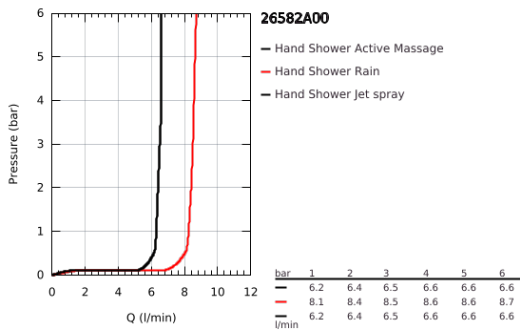

## 26 582 A00 RAINSHOWER SMARTACTIVE 130 CUBE KÉZIZUHANY, 3 FÉLE VÍZSUGÁRRAL

### TERMÉKLEÍRÁS

- Szín: Hard Graphite
- színazonos zuhanytárcsa
- zuhanyfunkciók: Rain, Jet, ActiveMassage
- maximális átfolyási sebesség (3 bar nyomáson): 8,5 l/perc
- GROHE DreamSpray tökéletes zuhanyugár
- GROHE SmartTip zuhanyfunkció kiválasztása vezérlőgyűrű megnyomásával
- GROHE LongLife felületkezelés
- GROHE SpeedClean vízkőmentesítő fúvókákkal
- Inner WaterGuide - belső szigetelés a felület
- univerzális rögzítési rendszer, illeszkedik minden normál zuhanycsőhöz
- átfolyós vízmelegítővel is alkalmazható
- minimális kifolyási nyomás 1,0 bar