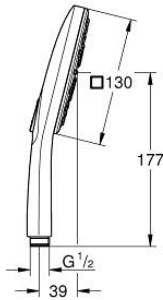

### TERMÉKLEÍRÁS

- Szín: Hard Graphite
- színazonos zuhanytárcsa
- zuhanyfunkciók: Rain, Jet, ActiveMassage
- maximális átfolyási sebesség (3 bar nyomáson): 8,5 l/perc
- GROHE DreamSpray tökéletes zuhanyugár
- GROHE SmartTip zuhanyfunkció kiválasztása vezérlőgyűrű megnyomásával
- GROHE LongLife felületkezelés
- GROHE SpeedClean vízkőmentesítő fúvókákkal
- Inner WaterGuide - belső szigetelés a felület
- univerzális rögzítési rendszer, illeszkedik minden normál zuhanycsőhöz
- átfolyós vízmelegítővel is alkalmazható
- minimális kifolyási nyomás 1,0 bar