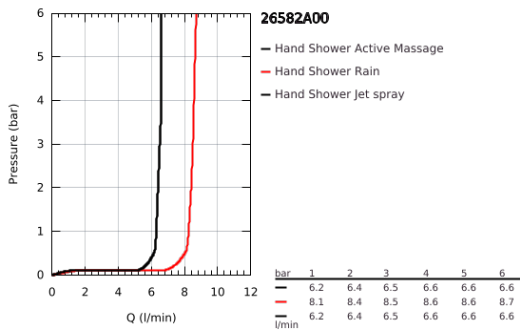

26 582 A00 RAINSHOWER SMARTACTIVE 130 CUBE KÉZIZUHANY, 3 FÉLE VÍZSUGÁRRAL

TERMÉKLEÍRÁS

- Szín: Hard Graphite
- színazonos zuhanytárcsa
- zuhanyfunkciók: Rain, Jet, ActiveMassage
- maximális átfolyási sebesség (3 bar nyomáson): 8,5 l/perc
- GROHE DreamSpray tökéletes zuhanyugár
- GROHE SmartTip zuhanyfunkció kiválasztása vezérlőgyűrű megnyomásával
- GROHE LongLife felületkezelés
- GROHE SpeedClean vízkőmentesítő fúvókákkal
- Inner WaterGuide - belső szigetelés a felület
- univerzális rögzítési rendszer, illeszkedik minden normál zuhanycsőhöz
- átfolyós vízmelegítővel is alkalmazható
- minimális kifolyási nyomás 1,0 bar

26 582 A00 RAINSHOWER SMARTACTIVE 130 CUBE KÉZIZUHANY, 3 FÉLE VÍZSUGÁRRAL

ALKATRÉSZEK , szeptember 2018 – now

1: Szűrő (Cikkszám 0700200M)