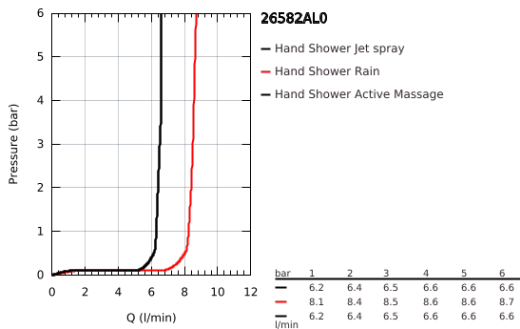

26 582 AL0 RAINSHOWER SMARTACTIVE 130 CUBE KÉZIZUHANY, 3 FÉLE VÍZSUGÁRRAL

TERMÉKLEÍRÁS

- Szín: Brushed Hard Graphite
- színazonos zuhanytárcsa
- zuhanyfunkciók: Rain, Jet, ActiveMassage
- maximális átfolyási sebesség (3 bar nyomáson): 8,5 l/perc
- GROHE EcoJoy technológia a kisebb vízfogyasztás érdekében
- GROHE DreamSpray tökéletes zuhansugár
- GROHE SmartTip zuhanyfunkció kiválasztása vezérlőgyűrű megnyomásával
- GROHE LongLife felületkezelés
- GROHE SpeedClean vízkőmentesítő fúvókákkal
- Inner WaterGuide - belső szigetelés a felület
- univerzális rögzítési rendszer, illeszkedik minden normál zuhanycsőhöz
- átfolyós vízmelegítővel is alkalmazható
- minimális kifolyási nyomás 1,0 bar

26 582 AL0 RAINSHOWER SMARTACTIVE 130 CUBE KÉZIZUHANY, 3 FÉLE VÍZSUGÁRRAL

ALKATRÉSZEK , szeptember 2018 – now

1: Szűrő (Cikkszám 0700200M)