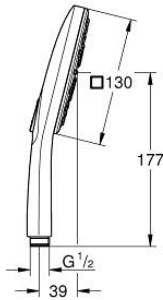

26 582 AL0 RAINSHOWER SMARTACTIVE 130 CUBE KÉZIZUHANY, 3 FÉLE VÍZSUGÁRRAL

TERMÉKLEÍRÁS

- Szín: Brushed Hard Graphite
- színazonos zuhanytárcsa
- zuhanyfunkciók: Rain, Jet, ActiveMassage
- maximális átfolyási sebesség (3 bar nyomáson): 8,5 l/perc
- GROHE EcoJoy technológia a kisebb vízfogyasztás érdekében
- GROHE DreamSpray tökéletes zuhansugár
- GROHE SmartTip zuhanyfunkció kiválasztása vezérlőgyűrű megnyomásával
- GROHE LongLife felületkezelés
- GROHE SpeedClean vízkőmentesítő fúvókákkal
- Inner WaterGuide - belső szigetelés a felület
- univerzális rögzítési rendszer, illeszkedik minden normál zuhanycsőhöz
- átfolyós vízmelegítővel is alkalmazható
- minimális kifolyási nyomás 1,0 bar

26 582 AL0 RAINSHOWER SMARTACTIVE 130 CUBE KÉZIZUHANY, 3 FÉLE VÍZSUGÁRRAL

ALKATRÉSZEK , szeptember 2018 – now

1: Szűrő (Cikkszám 0700200M)