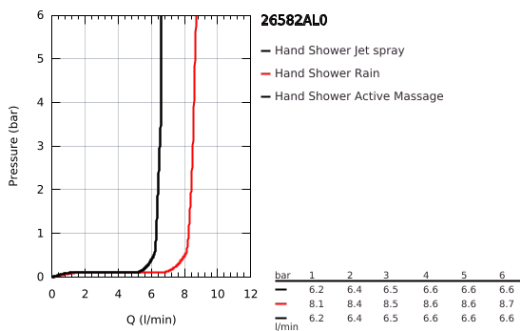

26 582 AL0 RAINSHOWER SMARTACTIVE 130 CUBE KÉZIZUHANY, 3 FÉLE VÍZSUGÁRRAL

TERMÉKLEÍRÁS

- Szín: Brushed Hard Graphite
- színazonos zuhanytárcsa
- zuhanyfunkciók: Rain, Jet, ActiveMassage
- maximális átfolyási sebesség (3 bar nyomáson): 8,5 l/perc
- GROHE DreamSpray tökéletes zuhany sugár
- GROHE SmartTip zuhanyfunkció kiválasztása vezérlőgyűrű megnyomásával
- GROHE LongLife felületkezelés
- GROHE SpeedClean vízkőmentesítő fúvókákkal
- Inner WaterGuide - belső szigetelés a felület
- univerzális rögzítési rendszer, illeszkedik minden normál zuhanycsőhöz
- átfolyós vízmelegítővel is alkalmazható
- minimális kifolyási nyomás 1,0 bar

26 582 AL0 RAINSHOWER SMARTACTIVE 130 CUBE KÉZIZUHANY, 3 FÉLE VÍZSUGÁRRAL

ALKATRÉSZEK , szeptember 2018 – now

1: Szűrő (Cikkszám 0700200M)