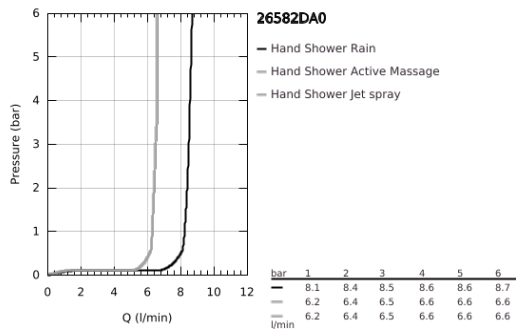

26 582 DA0 RAINSHOWER SMARTACTIVE 130 CUBE KÉZIZUHANY, 3 FÉLE VÍZSUGÁRRAL

TERMÉKLEÍRÁS

- Szín: Warm Sunset
- színazonos zuhanytárcsa
- zuhanyfunkciók: Rain, Jet, ActiveMassage
- maximális átfolyási sebesség (3 bar nyomáson): 8,5 l/perc
- GROHE DreamSpray tökéletes zuhanyugár
- GROHE SmartTip zuhanyfunkció kiválasztása vezérlőgyűrű megnyomásával
- GROHE LongLife felületkezelés
- GROHE SpeedClean vízkőmentesítő fúvókákkal
- Inner WaterGuide - belső szigetelés a felület
- univerzális rögzítési rendszer, illeszkedik minden normál zuhanycsőhöz
- átfolyós vízmelegítővel is alkalmazható
- minimális kifolyási nyomás 1,0 bar

26 582 DA0 **RAINSHOWER SMARTACTIVE 130 CUBE KÉZIZUHANY, 3 FÉLE VÍZSUGÁRRAL**

ALKATRÉSZEK, szeptember 2018 – now

1: Szűrő (Cikkszám 0700200M)