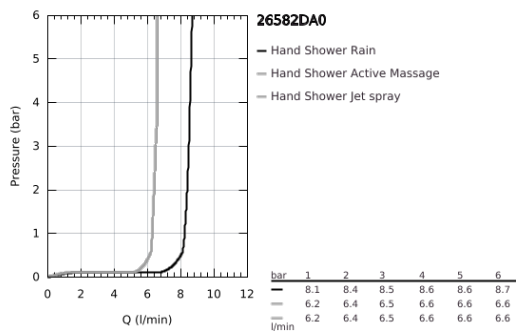

26 582 DA0 RAINSHOWER SMARTACTIVE 130 CUBE KÉZIZUHANY, 3 FÉLE VÍZSUGÁRRAL

TERMÉKLEÍRÁS

- Szín: Warm Sunset
- színazonos zuhanytárcsa
- zuhanyfunkciók: Rain, Jet, ActiveMassage
- maximális átfolyási sebesség (3 bar nyomáson): 8,5 l/perc
- GROHE EcoJoy technológia a kisebb vízfogyasztás érdekében
- GROHE DreamSpray tökéletes zuhansugár
- GROHE SmartTip zuhanyfunkció kiválasztása vezérlőgyűrű megnyomásával
- GROHE LongLife felületkezelés
- GROHE SpeedClean vízkőmentesítő fúvókákkal
- Inner WaterGuide - belső szigetelés a felület
- univerzális rögzítési rendszer, illeszkedik minden normál zuhanycsőhöz
- átfolyós vízmelegítővel is alkalmazható
- minimális kifolyási nyomás 1,0 bar

26 582 DA0 **RAINSHOWER SMARTACTIVE 130 CUBE KÉZIZUHANY, 3 FÉLE VÍZSUGÁRRAL**

ALKATRÉSZEK, szeptember 2018 – now

1: Szűrő (Cikkszám 0700200M)