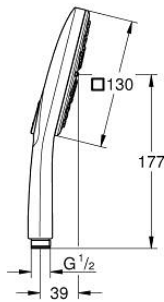

26 582 DC0 RAINSHOWER SMARTACTIVE 130 CUBE KÉZIZUHANY, 3 FÉLE VÍZSUGÁRRAL

TERMÉKLEÍRÁS

- Szín: SuperSteel
- színazonos zuhanytárcsa
- zuhanyfunkciók: Rain, Jet, ActiveMassage
- maximális átfolyási sebesség (3 bar nyomáson): 8,5 l/perc
- GROHE EcoJoy technológia a kisebb vízfogyasztás érdekében
- GROHE DreamSpray tökéletes zuhanyugár
- GROHE SmartTip zuhanyfunkció kiválasztása vezérlőgyűrű megnyomásával
- GROHE LongLife felületkezelés
- GROHE SpeedClean vízkőmentesítő fúvókákkal
- Inner WaterGuide - belső szigetelés a felület
- univerzális rögzítési rendszer, illeszkedik minden normál zuhanycsőhöz
- átfolyós vízmelegítővel is alkalmazható

26 582 DC0 RAINSHOWER SMARTACTIVE 130 CUBE KÉZIZUHANY, 3 FÉLE VÍZSUGÁRRAL

ALKATRÉSZEK , július 2018 – now

1: Szűrő (Cikkszám 0700200M)