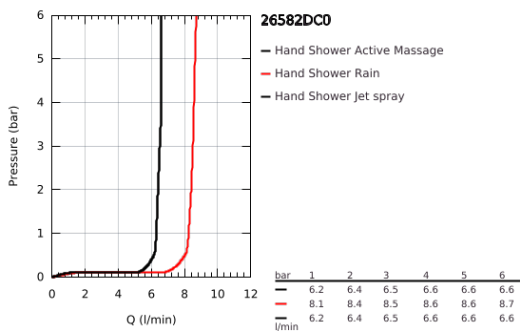

26 582 DC0 RAINSHOWER SMARTACTIVE 130 CUBE KÉZIZUHANY, 3 FÉLE VÍZSUGÁRRAL

TERMÉKLEÍRÁS

- Szín: SuperSteel
- színazonos zuhanytárcsa
- zuhanyfunkciók: Rain, Jet, ActiveMassage
- maximális átfolyási sebesség (3 bar nyomáson): 8,5 l/perc
- GROHE EcoJoy technológia a kisebb vízfogyasztás érdekében
- GROHE DreamSpray tökéletes zuhanyugár
- GROHE SmartTip zuhanyfunkció kiválasztása vezérlőgyűrű megnyomásával
- GROHE LongLife felületkezelés
- GROHE SpeedClean vízkőmentesítő fúvókákkal
- Inner WaterGuide - belső szigetelés a felület
- univerzális rögzítési rendszer, illeszkedik minden normál zuhanycsőhöz
- átfolyós vízmelegítővel is alkalmazható

26 582 DC0 RAINSHOWER SMARTACTIVE 130 CUBE KÉZIZUHANY, 3 FÉLE VÍZSUGÁRRAL

ALKATRÉSZEK , július 2018 – now

1: Szűrő (Cikkszám 0700200M)