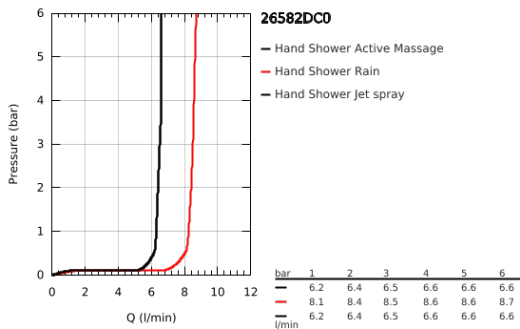

## 26 582 DC0 RAINSHOWER SMARTACTIVE 130 CUBE KÉZIZUHANY, 3 FÉLE VÍZSUGÁRRAL

### TERMÉKLEÍRÁS

- Szín: SuperSteel
- színazonos zuhanytárcsa
- zuhanyfunkciók: Rain, Jet, ActiveMassage
- maximális átfolyási sebesség (3 bar nyomáson): 8,5 l/perc
- GROHE DreamSpray tökéletes zuhany sugár
- GROHE SmartTip zuhanyfunkció kiválasztása vezérlőgyűrű megnyomásával
- GROHE LongLife felületkezelés
- GROHE SpeedClean vízkőmentesítő fűvőkákkal
- Inner WaterGuide - belső szigetelés a felület
- univerzális rögzítési rendszer, illeszkedik minden normál zuhanycsőhöz
- átfolyós vízmelegítővel is alkalmazható