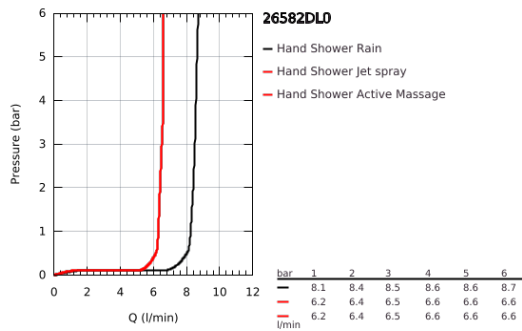

26 582 DL0 RAINSHOWER SMARTACTIVE 130 CUBE KÉZIZUHANY, 3 FÉLE VÍZSUGÁRRAL

TERMÉKLEÍRÁS

- Szín: Brushed Warm Sunset
- színazonos zuhanytárcsa
- zuhanyfunkciók: Rain, Jet, ActiveMassage
- maximális átfolyási sebesség (3 bar nyomáson): 8,5 l/perc
- GROHE EcoJoy technológia a kisebb vízfogyasztás érdekében
- GROHE DreamSpray tökéletes zuhanyugár
- GROHE SmartTip zuhanyfunkció kiválasztása vezérlőgyűrű megnyomásával
- GROHE LongLife felületkezelés
- GROHE SpeedClean vízkőmentesítő fúvókákkal
- Inner WaterGuide - belső szigetelés a felület
- univerzális rögzítési rendszer, illeszkedik minden normál zuhanycsőhöz
- átfolyós vízmelegítővel is alkalmazható
- minimális kifolyási nyomás 1,0 bar

26 582 DL0 RAINSHOWER SMARTACTIVE 130 CUBE KÉZIZUHANY, 3 FÉLE VÍZSUGÁRRAL

ALKATRÉSZEK , szeptember 2018 – now

1: Szűrő (Cikkszám 0700200M)