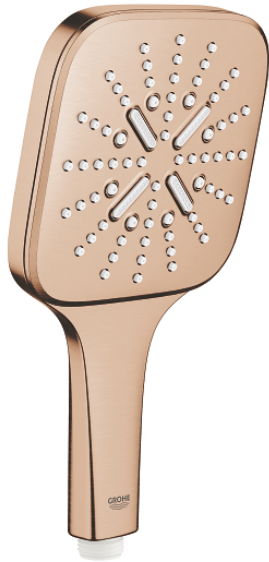

26 582 DL0 RAINSHOWER SMARTACTIVE 130 CUBE KÉZIZUHANY, 3 FÉLE VÍZSUGÁRRAL

TERMÉKLEÍRÁS

- Szín: Brushed Warm Sunset
- színazonos zuhanytárcsa
- zuhanyfunkciók: Rain, Jet, ActiveMassage
- maximális átfolyási sebesség (3 bar nyomáson): 8,5 l/perc
- GROHE DreamSpray tökéletes zuhany sugár
- GROHE SmartTip zuhanyfunkció kiválasztása vezérlőgyűrű megnyomásával
- GROHE LongLife felületkezelés
- GROHE SpeedClean vízkőmentesítő fúvókákkal
- Inner WaterGuide - belső szigetelés a felület
- univerzális rögzítési rendszer, illeszkedik minden normál zuhanycsőhöz
- átfolyós vízmelegítővel is alkalmazható
- minimális kifolyási nyomás 1,0 bar

26 582 DL0 RAINSHOWER SMARTACTIVE 130 CUBE KÉZIZUHANY, 3 FÉLE VÍZSUGÁRRAL

ALKATRÉSZEK , szeptember 2018 – now

1: Szűrő (Cikkszám 0700200M)