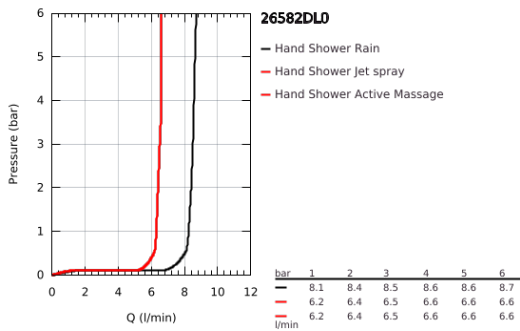

26 582 DL0 RAINSHOWER SMARTACTIVE 130 CUBE KÉZIZUHANY, 3 FÉLE VÍZSUGÁRRAL

TERMÉKLEÍRÁS

- Szín: Brushed Warm Sunset
- színazonos zuhanytárcsa
- zuhanyfunkciók: Rain, Jet, ActiveMassage
- maximális átfolyási sebesség (3 bar nyomáson): 8,5 l/perc
- GROHE DreamSpray tökéletes zuhany sugár
- GROHE SmartTip zuhanyfunkció kiválasztása vezérlőgyűrű megnyomásával
- GROHE LongLife felületkezelés
- GROHE SpeedClean vízkőmentesítő fúvókákkal
- Inner WaterGuide - belső szigetelés a felület
- univerzális rögzítési rendszer, illeszkedik minden normál zuhanycsőhöz
- átfolyós vízmelegítővel is alkalmazható
- minimális kifolyási nyomás 1,0 bar

26 582 DL0 RAINSHOWER SMARTACTIVE 130 CUBE KÉZIZUHANY, 3 FÉLE VÍZSUGÁRRAL

ALKATRÉSZEK , szeptember 2018 – now

1: Szűrő (Cikkszám 0700200M)