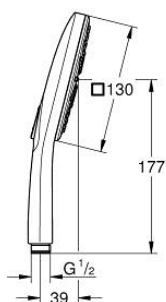

26 582 GL0 RAINSHOWER SMARTACTIVE 130 CUBE KÉZIZUHANY, 3 FÉLE VÍZSUGÁRRAL

TERMÉKLEÍRÁS

- Szín: Cool Sunrise
- színazonos zuhanytárcsa
- zuhanyfunkciók: Rain, Jet, ActiveMassage
- maximális átfolyási sebesség (3 bar nyomáson): 8,5 l/perc
- GROHE DreamSpray tökéletes zuhanyugár
- GROHE SmartTip zuhanyfunkció kiválasztása vezérlőgyűrű megnyomásával
- GROHE LongLife felületkezelés
- GROHE SpeedClean vízkőmentesítő fúvókákkal
- Inner WaterGuide - belső szigetelés a felület
- univerzális rögzítési rendszer, illeszkedik minden normál zuhanycsőhöz
- átfolyós vízmelegítővel is alkalmazható
- minimális kifolyási nyomás 1,0 bar

26 582 GL0 **RAINSHOWER SMARTACTIVE 130 CUBE KÉZIZUHANY, 3 FÉLE VÍZSUGÁRRAL**

ALKATRÉSZEK, szeptember 2018 – now

1: Szűrő (Cikkszám 0700200M)