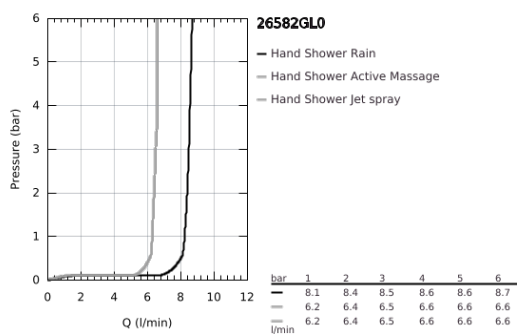

26 582 GL0 RAINSHOWER SMARTACTIVE 130 CUBE KÉZIZUHANY, 3 FÉLE VÍZSUGÁRRAL

TERMÉKLEÍRÁS

- Szín: Cool Sunrise
- színazonos zuhanytárcsa
- zuhanyfunkciók: Rain, Jet, ActiveMassage
- maximális átfolyási sebesség (3 bar nyomáson): 8,5 l/perc
- GROHE DreamSpray tökéletes zuhanyugár
- GROHE SmartTip zuhanyfunkció kiválasztása vezérlőgyűrű megnyomásával
- GROHE LongLife felületkezelés
- GROHE SpeedClean vízkőmentesítő fúvókákkal
- Inner WaterGuide - belső szigetelés a felület
- univerzális rögzítési rendszer, illeszkedik minden normál zuhanycsőhöz
- átfolyós vízmelegítővel is alkalmazható
- minimális kifolyási nyomás 1,0 bar

26 582 GL0 **RAINSHOWER SMARTACTIVE 130 CUBE KÉZIZUHANY, 3 FÉLE VÍZSUGÁRRAL**

ALKATRÉSZEK, szeptember 2018 – now

1: Szűrő (Cikkszám 0700200M)