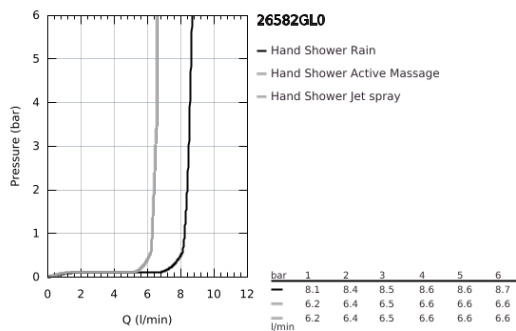

26 582 GL0 RAINSHOWER SMARTACTIVE 130 CUBE KÉZIZUHANY, 3 FÉLE VÍZSUGÁRRAL

TERMÉKLEÍRÁS

- Szín: Cool Sunrise
- színazonos zuhanytárcsa
- zuhanyfunkciók: Rain, Jet, ActiveMassage
- maximális átfolyási sebesség (3 bar nyomáson): 8,5 l/perc
- GROHE EcoJoy technológia a kisebb vízfogyasztás érdekében
- GROHE DreamSpray tökéletes zuhanyugár
- GROHE SmartTip zuhanyfunkció kiválasztása vezérlőgyűrű megnyomásával
- GROHE LongLife felületkezelés
- GROHE SpeedClean vízkőmentesítő fúvókákkal
- Inner WaterGuide - belső szigetelés a felület
- univerzális rögzítési rendszer, illeszkedik minden normál zuhanycsőhöz
- átfolyós vízmelegítővel is alkalmazható
- minimális kifolyási nyomás 1,0 bar

26 582 GL0 **RAINSHOWER SMARTACTIVE 130 CUBE KÉZIZUHANY, 3 FÉLE VÍZSUGÁRRAL**

ALKATRÉSZEK, szeptember 2018 – now

1: Szűrő (Cikkszám 0700200M)