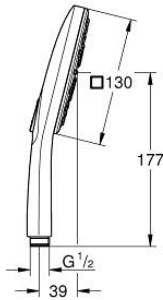

### TERMÉKLEÍRÁS

- Szín: Brushed Cool Sunrise
- színazonos zuhanytárcsa
- zuhanyfunkciók: Rain, Jet, ActiveMassage
- maximális átfolyási sebesség (3 bar nyomáson): 8,5 l/perc
- GROHE DreamSpray tökéletes zuhany sugár
- GROHE SmartTip zuhanyfunkció kiválasztása vezérlőgyűrű megnyomásával
- GROHE LongLife felületkezelés
- GROHE SpeedClean vízkőmentesítő fúvókákkal
- Inner WaterGuide - belső szigetelés a felület
- univerzális rögzítési rendszer, illeszkedik minden normál zuhanycsőhöz
- átfolyós vízmelegítővel is alkalmazható
- minimális kifolyási nyomás 1,0 bar