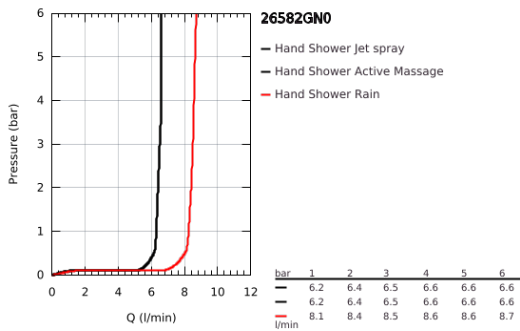

## 26 582 GN0 RAINSHOWER SMARTACTIVE 130 CUBE KÉZIZUHANY, 3 FÉLE VÍZSUGÁRRAL

### TERMÉKLEÍRÁS

- Szín: Brushed Cool Sunrise
- színazonos zuhanytárcsa
- zuhanyfunkciók: Rain, Jet, ActiveMassage
- maximális átfolyási sebesség (3 bar nyomáson): 8,5 l/perc
- GROHE EcoJoy technológia a kisebb vízfogyasztás érdekében
- GROHE DreamSpray tökéletes zuhanyugár
- GROHE SmartTip zuhanyfunkció kiválasztása vezérlőgyűrű megnyomásával
- GROHE LongLife felületkezelés
- GROHE SpeedClean vízkőmentesítő fúvókákkal
- Inner WaterGuide - belső szigetelés a felület
- univerzális rögzítési rendszer, illeszkedik minden normál zuhanycsőhöz
- átfolyós vízmelegítővel is alkalmazható
- minimális kifolyási nyomás 1,0 bar