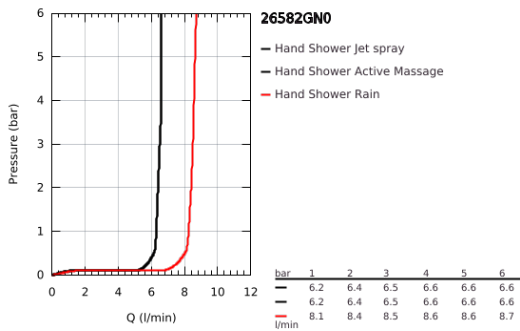

## 26 582 GN0 RAINSHOWER SMARTACTIVE 130 CUBE KÉZIZUHANY, 3 FÉLE VÍZSUGÁRRAL

### TERMÉKLEÍRÁS

- Szín: Brushed Cool Sunrise
- színazonos zuhanytárcsa
- zuhanyfunkciók: Rain, Jet, ActiveMassage
- maximális átfolyási sebesség (3 bar nyomáson): 8,5 l/perc
- GROHE DreamSpray tökéletes zuhany sugár
- GROHE SmartTip zuhanyfunkció kiválasztása vezérlőgyűrű megnyomásával
- GROHE LongLife felületkezelés
- GROHE SpeedClean vízkőmentesítő fúvókákkal
- Inner WaterGuide - belső szigetelés a felület
- univerzális rögzítési rendszer, illeszkedik minden normál zuhanycsőhöz
- átfolyós vízmelegítővel is alkalmazható
- minimális kifolyási nyomás 1,0 bar