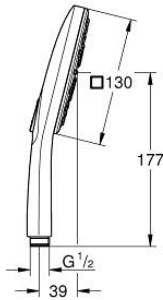

### TERMÉKLEÍRÁS

- Szín: Brushed Cool Sunrise
- színazonos zuhanytárcsa
- zuhanyfunkciók: Rain, Jet, ActiveMassage
- maximális átfolyási sebesség (3 bar nyomáson): 8,5 l/perc
- GROHE EcoJoy technológia a kisebb vízfogyasztás érdekében
- GROHE DreamSpray tökéletes zuhanyugár
- GROHE SmartTip zuhanyfunkció kiválasztása vezérlőgyűrű megnyomásával
- GROHE LongLife felületkezelés
- GROHE SpeedClean vízkőmentesítő fúvókákkal
- Inner WaterGuide - belső szigetelés a felület
- univerzális rögzítési rendszer, illeszkedik minden normál zuhanycsőhöz
- átfolyós vízmelegítővel is alkalmazható
- minimális kifolyási nyomás 1,0 bar