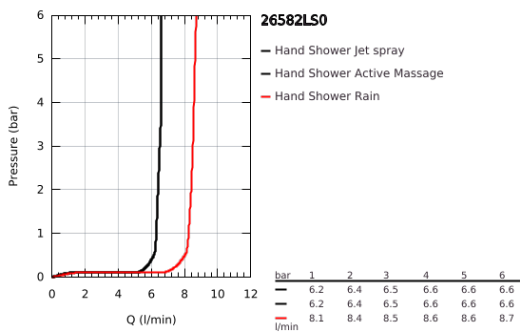

## 26 582 LS0 RAINSHOWER SMARTACTIVE 130 CUBE KÉZIZUHANY, 3 FÉLE VÍZSUGÁRRAL

### TERMÉKLEÍRÁS

- Szín: hold fehér
- moon white (fehér) szórófej
- zuhanyfunkciók: Rain, Jet, ActiveMassage
- maximális átfolyási sebesség (3 bar nyomáson): 8,5 l/perc
- GROHE EcoJoy technológia a kisebb vízfogyasztás érdekében
- GROHE DreamSpray tökéletes zuhanyugár
- GROHE SmartTip zuhanyfunkció kiválasztása vezérlőgyűrű megnyomásával
- GROHE LongLife felületkezelés
- GROHE SpeedClean vízkőmentesítő fúvókákkal
- Inner WaterGuide - belső szigetelés a felület
- univerzális rögzítési rendszer, illeszkedik minden normál zuhanycsőhöz
- átfolyós vízmelegítővel is alkalmazható