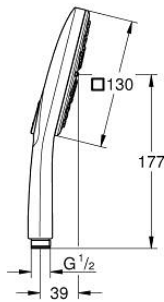

26 582 LS0 RAINSHOWER SMARTACTIVE 130 CUBE KÉZIZUHANY, 3 FÉLE VÍZSUGÁRRAL

TERMÉKLEÍRÁS

- Szín: hold fehér
- moon white (fehér) szórófej
- zuhanyfunkciók: Rain, Jet, ActiveMassage
- maximális átfolyási sebesség (3 bar nyomáson): 8,5 l/perc
- GROHE DreamSpray tökéletes zuhanyugár
- GROHE SmartTip zuhanyfunkció kiválasztása vezérlőgyűrű megnyomásával
- GROHE LongLife felületkezelés
- GROHE SpeedClean vízkőmentesítő fúvókákkal
- Inner WaterGuide - belső szigetelés a felület
- univerzális rögzítési rendszer, illeszkedik minden normál zuhanycsőhöz
- átfolyós vízmelegítővel is alkalmazható

26 582 LS0 **RAINSHOWER SMARTACTIVE 130 CUBE KÉZIZUHANY, 3 FÉLE VÍZSUGÁRRAL**

ALKATRÉSZEK, március 2018 – now

1: Szűrő (Cikkszám 0700200M)