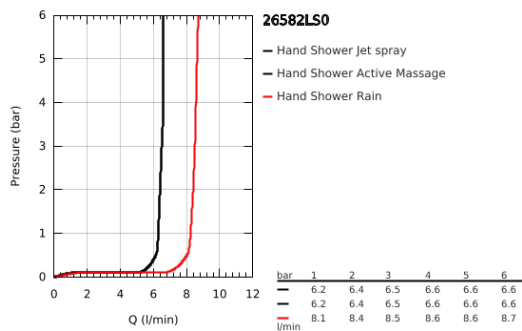

26 582 LS0 RAINSHOWER SMARTACTIVE 130 CUBE KÉZIZUHANY, 3 FÉLE VÍZSUGÁRRAL

TERMÉKLEÍRÁS

- Szín: hold fehér
- moon white (fehér) szórófej
- zuhanyfunkciók: Rain, Jet, ActiveMassage
- maximális átfolyási sebesség (3 bar nyomáson): 8,5 l/perc
- GROHE DreamSpray tökéletes zuhanyugár
- GROHE SmartTip zuhanyfunkció kiválasztása vezérlőgyűrű megnyomásával
- GROHE LongLife felületkezelés
- GROHE SpeedClean vízkőmentesítő fúvókákkal
- Inner WaterGuide - belső szigetelés a felület
- univerzális rögzítési rendszer, illeszkedik minden normál zuhanycsőhöz
- átfolyós vízmelegítővel is alkalmazható

26 582 LS0 **RAINSHOWER SMARTACTIVE 130 CUBE KÉZIZUHANY, 3 FÉLE VÍZSUGÁRRAL**

ALKATRÉSZEK, március 2018 – now

1: Szűrő (Cikkszám 0700200M)