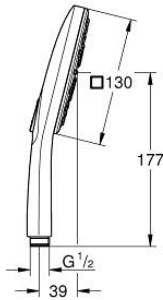

### TERMÉKLEÍRÁS

- Szín: hold fehér
- moon white (fehér) szórófej
- zuhanyfunkciók: Rain, Jet, ActiveMassage
- maximális átfolyási sebesség (3 bar nyomáson): 8,5 l/perc
- GROHE EcoJoy technológia a kisebb vízfogyasztás érdekében
- GROHE DreamSpray tökéletes zuhanyugár
- GROHE SmartTip zuhanyfunkció kiválasztása vezérlőgyűrű megnyomásával
- GROHE LongLife felületkezelés
- GROHE SpeedClean vízkőmentesítő fúvókákkal
- Inner WaterGuide - belső szigetelés a felület
- univerzális rögzítési rendszer, illeszkedik minden normál zuhanycsőhöz
- átfolyós vízmelegítővel is alkalmazható