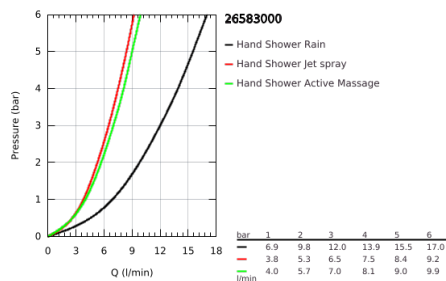

26 583 000 RAINSHOWER SMARTACTIVE 130 CUBE RUDAS ZUHANYGARNITÚRA, 3 FÉLE VÍZSUGARAS KÉZIZUHANNYAL

TERMÉKLEÍRÁS

- Szín: króm
- az alábbiakból áll:
 - Rainshower SmartActive 130 Cube kézi zuhany (26 550)
 - átfolyási sebesség Jet (3 bar-nál): 12 l/perc
 - zuhanyrúd 600 mm
 - fém faltartókkal
 - Silverflex zuhanygégecső 1750 mm 1/2" x 1/2" (28 388 000)
 - GROHE EasyReach polc
 - GROHE DreamSpray tökéletes zuhanyugár
 - GROHE LongLife felületkezelés
 - GROHE FastFixation Plus(állítható távolság a tartókonzolk között a meglévő furatokhoz való illeszkedéshez)
 - GROHE TileFix állítható távolság a felső és az alsó tartón
 - GROHE SpeedClean vízkőmentesítő fúvókákkal
 - Inner WaterGuide - belső szigetelés a felület
 - TwistStop csavarodásmentes zuhanygégecső
 - átfolyós vízmelegítővel is alkalmazható

26 583 000 RAINSHOWER SMARTACTIVE 130 CUBE RUDAS ZUHANYGARNITÚRA, 3 FÉLE VÍZSUGARAS KÉZIZUHANNYAL

ALKATRÉSZEK , március 2018 – now

1: Zuhanyrúd-tartó (Cikkszám 48425000)

2: Csúszóelem (Cikkszám 48424000)