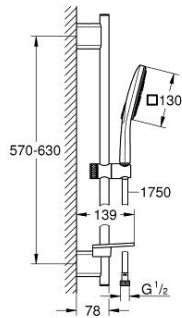

26 583 000 RAINSHOWER SMARTACTIVE 130 CUBE RUDAS ZUHANYGARNITÚRA, 3 FÉLE VÍZSUGARAS KÉZIZUHANNYAL

TERMÉKLEÍRÁS

- Szín: króm
- az alábbiakból áll:
 - Rainshower SmartActive 130 Cube kézi zuhany (26 550)
 - átfolyási sebesség Jet (3 bar-nál): 12 l/perc
 - zuhanyrúd 600 mm
 - fém faltartókkal
 - Silverflex zuhanygégecső 1750 mm 1/2" x 1/2" (28 388 000)
 - GROHE EasyReach polc
 - GROHE DreamSpray tökéletes zuhanyugár
 - GROHE LongLife felületkezelés
 - GROHE FastFixation Plus(állítható távolság a tartókonzolk között a meglévő furatokhoz való illeszkedéshez)
 - GROHE TileFix állítható távolság a felső és az alsó tartón
 - GROHE SpeedClean vízkőmentesítő fúvókákkal
 - Inner WaterGuide - belső szigetelés a felület
 - TwistStop csavarodásmentes zuhanygégecső
 - átfolyós vízmelegítővel is alkalmazható

26 583 000 RAINSHOWER SMARTACTIVE 130 CUBE RUDAS ZUHANYGARNITÚRA, 3 FÉLE VÍZSUGARAS KÉZIZUHANNYAL

ALKATRÉSZEK , március 2018 – now

1: Zuhanyrúd-tartó (Cikkszám 48425000)

2: Csúszóelem (Cikkszám 48424000)

3: Szappantartó (Cikkszám 48426000)

4: Szűrő (Cikkszám 0700200M)