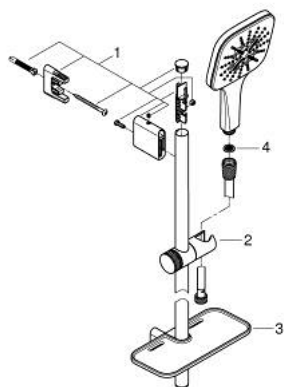

26 583 000 RAINSHOWER SMARTACTIVE 130 CUBE RUDAS ZUHANYGARNITÚRA, 3 FÉLE VÍZSUGARAS KÉZIZUHANNYAL

TERMÉKLEÍRÁS

- Szín: króm
- az alábbiakból áll:
 - Rainshower SmartActive 130 Cube kézi zuhany (26 550)
 - átfolyási sebesség Jet (3 bar-nál): 12 l/perc
 - zuhanyrúd 600 mm
 - fém faltartókkal
 - Silverflex zuhanygégecső 1750 mm 1/2" x 1/2" (28 388 000)
 - GROHE EasyReach polc
 - GROHE DreamSpray tökéletes zuhanyugár
 - GROHE LongLife felületkezelés
 - GROHE FastFixation Plus(állítható távolság a tartókonzolk között a meglévő furatokhoz való illeszkedéshez)
 - GROHE TileFix állítható távolság a felső és az alsó tartón
 - GROHE SpeedClean vízkőmentesítő fúvókákkal
 - Inner WaterGuide - belső szigetelés a felület
 - TwistStop csavarodásmentes zuhanygégecső
 - átfolyós vízmelegítővel is alkalmazható

26 583 000 RAINSHOWER SMARTACTIVE 130 CUBE RUDAS ZUHANYGARNITÚRA, 3 FÉLE VÍZSUGARAS KÉZIZUHANNYAL

ALKATRÉSZEK , március 2018 – now

1: Zuhanyrúd-tartó (Cikkszám 48425000)

2: Csúszóelem (Cikkszám 48424000)

3: Szappantartó (Cikkszám 48426000)

4: Szűrő (Cikkszám 0700200M)