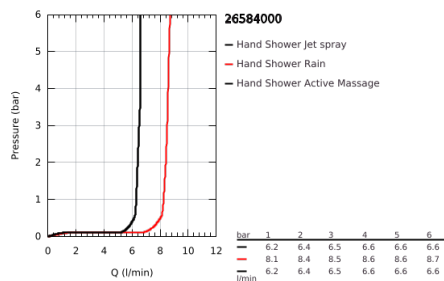

26 584 000 RAINSHOWER SMARTACTIVE 130 CUBE RUDAS ZUHANYGARNITÚRA, 3 FÉLE VÍZSUGARAS KÉZIZUHANNYAL

TERMÉKLEÍRÁS

- Szín: króm
- az alábbiakból áll:
 - Rainshower SmartActive 130 Cube kézi zuhany (26 582)
 - maximális átfolyási sebesség (3 bar nyomáson): 8,5 l/perc
 - zuhanyrúd 600 mm
 - fém faltartókkal
 - Silverflex zuhanygégső 1750 mm 1/2" x 1/2" (28 388 000)
 - GROHE EasyReach polc
 - GROHE DreamSpray tökéletes zuhanyugár
 - GROHE LongLife felületkezelés
 - GROHE FastFixation Plus(állítható távolság a tartókonzolok között a meglévő furatokhoz való illeszkedéshez)
 - GROHE TileFix állítható távolság a felső és az alsó tartón
 - GROHE SpeedClean vízkőmentesítő fúvókákkal
 - Inner WaterGuide - belső szigetelés a felület
 - TwistStop csavarodásmentes zuhanygégső
 - átfolyós vízmelegítővel is alkalmazható

26 584 000 RAINSHOWER SMARTACTIVE 130 CUBE RUDAS ZUHANYGARNITÚRA, 3 FÉLE VÍZSUGARAS KÉZIZUHANNYAL

ALKATRÉSZEK , március 2018 – now

1: Zuhanyrúd-tartó (Cikkszám 48425000)

2: Csúszóelem (Cikkszám 48424000)