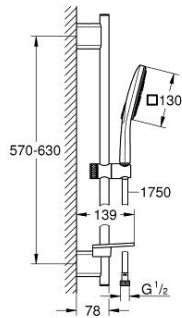

26 584 000 RAINSHOWER SMARTACTIVE 130 CUBE RUDAS ZUHANYGARNITÚRA, 3 FÉLE VÍZSUGARAS KÉZIZUHANNYAL

TERMÉKLEÍRÁS

- Szín: króm
- az alábbiakból áll:
 - Rainshower SmartActive 130 Cube kézi zuhany (26 582)
 - maximális átfolyási sebesség (3 bar nyomáson): 8,5 l/perc
 - zuhanyrúd 600 mm
 - fém faltartókkal
 - Silverflex zuhanygégső 1750 mm 1/2" x 1/2" (28 388 000)
 - GROHE EasyReach polc
 - GROHE DreamSpray tökéletes zuhanyugár
 - GROHE LongLife felületkezelés
 - GROHE FastFixation Plus(állítható távolság a tartókonzolok között a meglévő furatokhoz való illeszkedéshez)
 - GROHE TileFix állítható távolság a felső és az alsó tartón
 - GROHE SpeedClean vízkőmentesítő fúvókákkal
 - Inner WaterGuide - belső szigetelés a felület
 - TwistStop csavarodásmentes zuhanygégső
 - átfolyós vízmelegítővel is alkalmazható

26 584 000 RAINSHOWER SMARTACTIVE 130 CUBE RUDAS ZUHANYGARNITÚRA, 3 FÉLE VÍZSUGARAS KÉZIZUHANNYAL

ALKATRÉSZEK , március 2018 – now

1: Zuhanyrúd-tartó (Cikkszám 48425000)

2: Csúszóelem (Cikkszám 48424000)

3: Szappantartó (Cikkszám 48426000)

4: Szűrő (Cikkszám 0700200M)