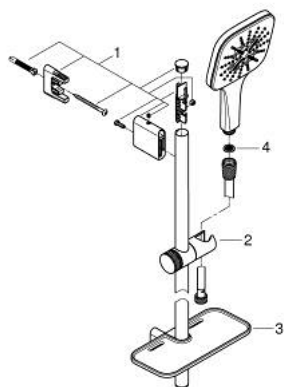

26 584 000 RAINSHOWER SMARTACTIVE 130 CUBE RUDAS ZUHANYGARNITÚRA, 3 FÉLE VÍZSUGARAS KÉZIZUHANNYAL

TERMÉKLEÍRÁS

- Szín: króm
- az alábbiakból áll:
 - Rainshower SmartActive 130 Cube kézi zuhany (26 582)
 - maximális átfolyási sebesség (3 bar nyomáson): 8,5 l/perc
 - zuhanyrúd 600 mm
 - fém faltartókkal
 - Silverflex zuhanygégső 1750 mm 1/2" x 1/2" (28 388 000)
 - GROHE EasyReach polc
 - GROHE DreamSpray tökéletes zuhanyugár
 - GROHE LongLife felületkezelés
 - GROHE FastFixation Plus(állítható távolság a tartókonzolok között a meglévő furatokhoz való illeszkedéshez)
 - GROHE TileFix állítható távolság a felső és az alsó tartón
 - GROHE SpeedClean vízkőmentesítő fúvókákkal
 - Inner WaterGuide - belső szigetelés a felület
 - TwistStop csavarodásmentes zuhanygégső
 - átfolyós vízmelegítővel is alkalmazható

26 584 000 RAINSHOWER SMARTACTIVE 130 CUBE RUDAS ZUHANYGARNITÚRA, 3 FÉLE VÍZSUGARAS KÉZIZUHANNYAL

ALKATRÉSZEK , március 2018 – now

1: Zuhanyrúd-tartó (Cikkszám 48425000)

2: Csúszóelem (Cikkszám 48424000)

3: Szappantartó (Cikkszám 48426000)

4: Szűrő (Cikkszám 0700200M)