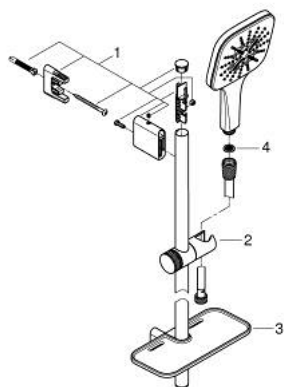

### TERMÉKLEÍRÁS

- Szín: króm
- az alábbiakból áll:
  - Rainshower SmartActive 130 Cube kézi zuhany (26 582)
  - maximális átfolyási sebesség (3 bar nyomáson): 8,5 l/perc
  - zuhanyrúd 600 mm
  - fém faltartókkal
  - Silverflex zuhanygégső 1750 mm 1/2" x 1/2" (28 388 000)
  - GROHE EasyReach polc
  - GROHE EcoJoy technológia a kisebb vízfogyasztás érdekében
  - GROHE DreamSpray tökéletes zuhanyugár
  - GROHE LongLife felületkezelés
  - GROHE FastFixation Plus(állítható távolság a tartókonzolk között a meglévő furatokhoz való illeszkedéshez)
  - GROHE TileFix állítható távolság a felső és az alsó tartón
  - GROHE SpeedClean vízkőmentesítő fúvókákkal
  - Inner WaterGuide - belső szigetelés a felület
  - TwistStop csavarodásmentes zuhanygégső
  - átfolyós vízmelegítővel is alkalmazható

### ALKATRÉSZEK , március 2018 – now

1: Zuhanyrúd-tartó (Cikkszám 48425000)

2: Csúszóelem (Cikkszám 48424000)

3: Szappantartó (Cikkszám 48426000)

4: Szűrő (Cikkszám 0700200M)