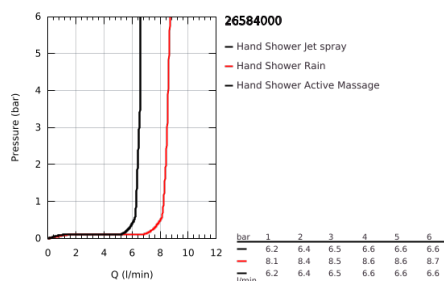

## 26 584 000 RAINSHOWER SMARTACTIVE 130 CUBE RUDAS ZUHANYGARNITÚRA, 3 FÉLE VÍZSUGARAS KÉZIZUHANNYAL

### TERMÉKLEÍRÁS

- Szín: króm
- az alábbiakból áll:
  - Rainshower SmartActive 130 Cube kézi zuhany (26 582)
  - maximális átfolyási sebesség (3 bar nyomáson): 8,5 l/perc
  - zuhanyrúd 600 mm
  - fém faltartókkal
  - Silverflex zuhanygégső 1750 mm 1/2" x 1/2" (28 388 000)
  - GROHE EasyReach polc
  - GROHE EcoJoy technológia a kisebb vízfogyasztás érdekében
  - GROHE DreamSpray tökéletes zuhanyugár
  - GROHE LongLife felületkezelés
  - GROHE FastFixation Plus(állítható távolság a tartókonzolk között a meglévő furatokhoz való illeszkedéshez)
  - GROHE TileFix állítható távolság a felső és az alsó tartón
  - GROHE SpeedClean vízkőmentesítő fúvókákkal
  - Inner WaterGuide - belső szigetelés a felület
  - TwistStop csavarodásmentes zuhanygégső
  - átfolyós vízmelegítővel is alkalmazható