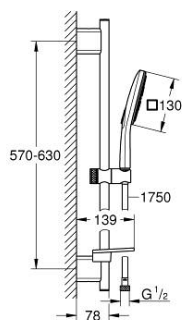

### TERMÉKLEÍRÁS

- Szín: króm
- az alábbiakból áll:
  - Rainshower SmartActive 130 Cube kézi zuhany (26 582)
  - maximális átfolyási sebesség (3 bar nyomáson): 8,5 l/perc
  - zuhanyrúd 600 mm
  - fém faltartókkal
  - Silverflex zuhanygégső 1750 mm 1/2" x 1/2" (28 388 000)
  - GROHE EasyReach polc
  - GROHE EcoJoy technológia a kisebb vízfogyasztás érdekében
  - GROHE DreamSpray tökéletes zuhanyugár
  - GROHE LongLife felületkezelés
  - GROHE FastFixation Plus(állítható távolság a tartókonzolk között a meglévő furatokhoz való illeszkedéshez)
  - GROHE TileFix állítható távolság a felső és az alsó tartón
  - GROHE SpeedClean vízkőmentesítő fúvókákkal
  - Inner WaterGuide - belső szigetelés a felület
  - TwistStop csavarodásmentes zuhanygégső
  - átfolyós vízmelegítővel is alkalmazható

### ALKATRÉSZEK , március 2018 – now

1: Zuhanyrúd-tartó (Cikkszám 48425000)

2: Csúszóelem (Cikkszám 48424000)

3: Szappantartó (Cikkszám 48426000)

4: Szűrő (Cikkszám 0700200M)