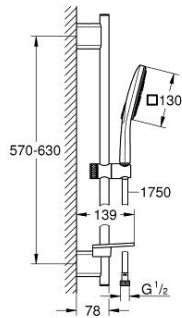

26 584 LS0 RAINSHOWER SMARTACTIVE 130 CUBE RUDAS ZUHANYGARNITÚRA, 3 FÉLE VÍZSUGARAS KÉZIZUHANNYAL