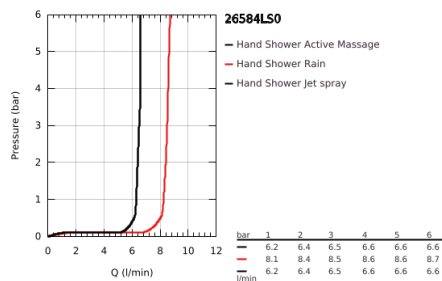

26 584 LS0 RAINSHOWER SMARTACTIVE 130 CUBE RUDAS ZUHANYGARNITÚRA, 3 FÉLE VÍZSUGARAS KÉZIZUHANNYAL

TERMÉKLEÍRÁS

- Szín: hold fehér
- az alábbiakból áll:
- Rainshower SmartActive 130 Cube kézi zuhany (26 582)
- maximális átfolyási sebesség (3 bar nyomáson): 8,5 l/perc
- moon white (fehér) szórófej
- zuhanyrúd 600 mm
- fém faltartókkal
- Silverflex zuhanygégecső 1750 mm 1/2" x 1/2" (28 388 000)
- GROHE EasyReach polc
- GROHE DreamSpray tökéletes zuhany sugár
- GROHE LongLife felületkezelés
- GROHE FastFixation Plus(állítható távolság a tartókonozlok között a meglévő furatokhoz való illeszkedéshez)
- GROHE TileFix állítható távolság a felső és az alsó tartón
- GROHE SpeedClean vízkőmentesítő fúvókákkal
- Inner WaterGuide - belső szigetelés a felület
- TwistStop csavarodásmentes zuhanygégecső
- átfolyós vízmelegítővel is alkalmazható