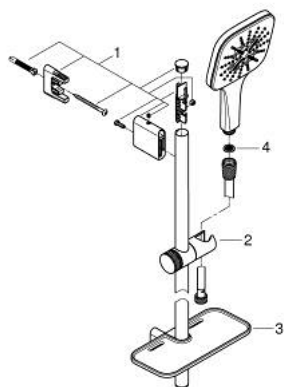

26 584 LS0 RAINSHOWER SMARTACTIVE 130 CUBE RUDAS ZUHANYGARNITÚRA, 3 FÉLE VÍZSUGARAS KÉZIZUHANNYAL

TERMÉKLEÍRÁS

- Szín: hold fehér
- az alábbiakból áll:
- Rainshower SmartActive 130 Cube kézi zuhany (26 582)
- maximális átfolyási sebesség (3 bar nyomáson): 8,5 l/perc
- moon white (fehér) szórófej
- zuhanyrúd 600 mm
- fém faltartókkal
- Silverflex zuhanygégecső 1750 mm 1/2" x 1/2" (28 388 000)
- GROHE EasyReach polc
- GROHE DreamSpray tökéletes zuhany sugár
- GROHE LongLife felületkezelés
- GROHE FastFixation Plus(állítható távolság a tartókonzolk között a meglévő furatokhoz való illeszkedéshez)
- GROHE TileFix állítható távolság a felső és az alsó tartón
- GROHE SpeedClean vízkőmentesítő fúvókákkal
- Inner WaterGuide - belső szigetelés a felület
- TwistStop csavarodásmentes zuhanygégecső
- átfolyós vízmelegítővel is alkalmazható

26 584 LS0 RAINSHOWER SMARTACTIVE 130 CUBE RUDAS ZUHANYGARNITÚRA, 3 FÉLE VÍZSUGARAS KÉZIZUHANNYAL

ALKATRÉSZEK , március 2018 – now

1: Zuhanyrúd-tartó (Cikkszám 48425000)

2: Csúszóelem (Cikkszám 48424000)

3: Szappantartó (Cikkszám 48426000)

4: Szűrő (Cikkszám 0700200M)