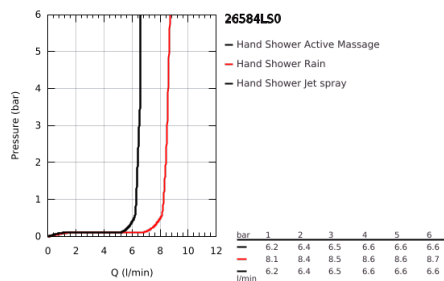

### TERMÉKLEÍRÁS

- Szín: hold fehér
- az alábbiakból áll:
  - Rainshower SmartActive 130 Cube kézi zuhany (26 582)
  - maximális átfolyási sebesség (3 bar nyomáson): 8,5 l/perc
  - moon white (fehér) szórófej
  - zuhanyrúd 600 mm
  - fém faltartókkal
  - Silverflex zuhanygégső 1750 mm 1/2" x 1/2" (28 388 000)
  - GROHE EasyReach polc
  - GROHE EcoJoy technológia a kisebb vízfogyasztás érdekében
  - GROHE DreamSpray tökéletes zuhansugár
  - GROHE LongLife felületkezelés
  - GROHE FastFixation Plus(állítható távolság a tartókonozok között a meglévő furatokhoz való illeszkedéshez)
  - GROHE TileFix állítható távolság a felső és az alsó tartón
  - GROHE SpeedClean vízkőmentesítő fúvókákkal
  - Inner WaterGuide - belső szigetelés a felület
  - TwistStop csavarodásmentes zuhanygégső
  - átfolyós vízmelegítővel is alkalmazható