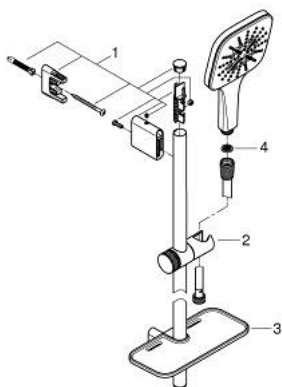

## 26 584 LS0 RAINSHOWER SMARTACTIVE 130 CUBE RUDAS ZUHANYGARNITÚRA, 3 FÉLE VÍZSUGARAS KÉZIZUHANNYAL

### TERMÉKLEÍRÁS

- Szín: hold fehér
- az alábbiakból áll:
  - Rainshower SmartActive 130 Cube kézi zuhany (26 582)
  - maximális átfolyási sebesség (3 bar nyomáson): 8,5 l/perc
  - moon white (fehér) szórófej
  - zuhanyrúd 600 mm
  - fém faltartókkal
  - Silverflex zuhanygégső 1750 mm 1/2" x 1/2" (28 388 000)
  - GROHE EasyReach polc
  - GROHE EcoJoy technológia a kisebb vízfogyasztás érdekében
  - GROHE DreamSpray tökéletes zuhansugár
  - GROHE LongLife felületkezelés
  - GROHE FastFixation Plus(állítható távolság a tartókonozok között a meglévő furatokhoz való illeszkedéshez)
  - GROHE TileFix állítható távolság a felső és az alsó tartón
  - GROHE SpeedClean vízkőmentesítő fúvókákkal
  - Inner WaterGuide - belső szigetelés a felület
  - TwistStop csavarodásmentes zuhanygégső
  - átfolyós vízmelegítővel is alkalmazható

### ALKATRÉSZEK , március 2018 – now

1: Zuhanyrúd-tartó (Cikkszám 48425000)

2: Csúszóelem (Cikkszám 48424000)

3: Szappantartó (Cikkszám 48426000)

4: Szűrő (Cikkszám 0700200M)