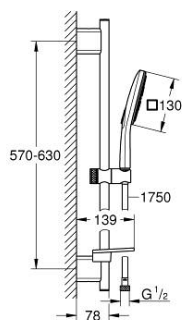

26 584 LS0 RAINSHOWER SMARTACTIVE 130 CUBE RUDAS ZUHANYGARNITÚRA, 3 FÉLE VÍZSUGARAS KÉZIZUHANNYAL

TERMÉKLEÍRÁS

- Szín: hold fehér
- az alábbiakból áll:
- Rainshower SmartActive 130 Cube kézi zuhany (26 582)
- maximális átfolyási sebesség (3 bar nyomáson): 8,5 l/perc
- moon white (fehér) szórófej
- zuhanyrúd 600 mm
- fém faltartókkal
- Silverflex zuhanygégecső 1750 mm 1/2" x 1/2" (28 388 000)
- GROHE EasyReach polc
- GROHE DreamSpray tökéletes zuhany sugár
- GROHE LongLife felületkezelés
- GROHE FastFixation Plus(állítható távolság a tartókonzolk között a meglévő furatokhoz való illeszkedéshez)
- GROHE TileFix állítható távolság a felső és az alsó tartón
- GROHE SpeedClean vízkőmentesítő fúvókákkal
- Inner WaterGuide - belső szigetelés a felület
- TwistStop csavarodásmentes zuhanygégecső
- átfolyós vízmelegítővel is alkalmazható

26 584 LS0 RAINSHOWER SMARTACTIVE 130 CUBE RUDAS ZUHANYGARNITÚRA, 3 FÉLE VÍZSUGARAS KÉZIZUHANNYAL

ALKATRÉSZEK , március 2018 – now

1: Zuhanyrúd-tartó (Cikkszám 48425000)

2: Csúszóelem (Cikkszám 48424000)

3: Szappantartó (Cikkszám 48426000)

4: Szűrő (Cikkszám 0700200M)