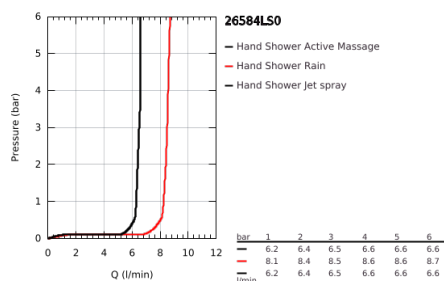

26 584 LS0 RAINSHOWER SMARTACTIVE 130 CUBE RUDAS ZUHANYGARNITÚRA, 3 FÉLE VÍZSUGARAS KÉZIZUHANNYAL

TERMÉKLEÍRÁS

- Szín: hold fehér
- az alábbiakból áll:
- Rainshower SmartActive 130 Cube kézi zuhany (26 582)
- maximális átfolyási sebesség (3 bar nyomáson): 8,5 l/perc
- moon white (fehér) szórófej
- zuhanyrúd 600 mm
- fém faltartókkal
- Silverflex zuhanygégecső 1750 mm 1/2" x 1/2" (28 388 000)
- GROHE EasyReach polc
- GROHE DreamSpray tökéletes zuhany sugár
- GROHE LongLife felületkezelés
- GROHE FastFixation Plus(állítható távolság a tartókonzolk között a meglévő furatokhoz való illeszkedéshez)
- GROHE TileFix állítható távolság a felső és az alsó tartón
- GROHE SpeedClean vízkőmentesítő fúvókákkal
- Inner WaterGuide - belső szigetelés a felület
- TwistStop csavarodásmentes zuhanygégecső
- átfolyós vízmelegítővel is alkalmazható