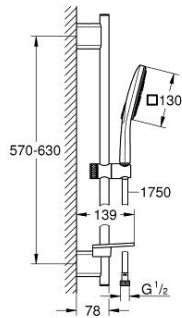

26 584 LS0 RAINSHOWER SMARTACTIVE 130 CUBE RUDAS ZUHANYGARNITÚRA, 3 FÉLE VÍZSUGARAS KÉZIZUHANNYAL

TERMÉKLEÍRÁS

- Szín: hold fehér
- az alábbiakból áll:
- Rainshower SmartActive 130 Cube kézi zuhany (26 582)
- maximális átfolyási sebesség (3 bar nyomáson): 8,5 l/perc
- moon white (fehér) szórófej
- zuhanyrúd 600 mm
- fém faltartókkal
- Silverflex zuhanygégecső 1750 mm 1/2" x 1/2" (28 388 000)
- GROHE EasyReach polc
- GROHE DreamSpray tökéletes zuhany sugár
- GROHE LongLife felületkezelés
- GROHE FastFixation Plus(állítható távolság a tartókonozlok között a meglévő furatokhoz való illeszkedéshez)
- GROHE TileFix állítható távolság a felső és az alsó tartón
- GROHE SpeedClean vízkőmentesítő fúvókákkal
- Inner WaterGuide - belső szigetelés a felület
- TwistStop csavarodásmentes zuhanygégecső
- átfolyós vízmelegítővel is alkalmazható

26 584 LS0 RAINSHOWER SMARTACTIVE 130 CUBE RUDAS ZUHANYGARNITÚRA, 3 FÉLE VÍZSUGARAS KÉZIZUHANNYAL

ALKATRÉSZEK , március 2018 – now

1: Zuhanyrúd-tartó (Cikkszám 48425000)

2: Csúszóelem (Cikkszám 48424000)

3: Szappantartó (Cikkszám 48426000)

4: Szűrő (Cikkszám 0700200M)