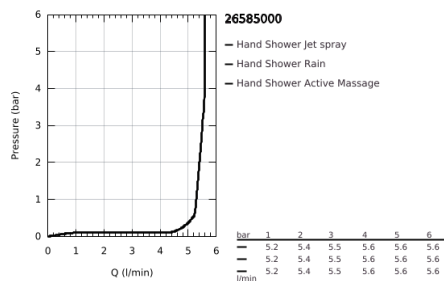

## 26 585 000 RAINSHOWER SMARTACTIVE 130 CUBE RUDAS ZUHANYGARNITÚRA, 3 FÉLE VÍZSUGARAS KÉZIZUHANNYAL

### TERMÉKLEÍRÁS

- Szín: króm
- az alábbiakból áll:
  - Rainshower SmartActive 130 Cube kézi zuhany (26 552)
  - maximális átfolyási sebesség ( 3 bar-on): 5.5 l/perc
  - zuhanyrúd 600 mm
  - fém faltartókkal
  - Rotaflex Metal Long-Life TwistStop zuhanycső 1750 mm (28 025)
  - GROHE EasyReach polc
  - GROHE DreamSpray tökéletes zuhanyugár
  - GROHE LongLife felületkezelés
  - GROHE FastFixation Plus(állítható távolság a tartókonzolok között a meglévő furatokhoz való illeszkedéshez)
  - GROHE TileFix állítható távolság a felső és az alsó tartón
  - GROHE SpeedClean vízkőmentesítő fűvőkákkal
  - Inner WaterGuide - belső szigetelés a felület
  - TwistStop csavarodásmentes zuhanygégecső
  - átfolyós vízmelegítővel is alkalmazható