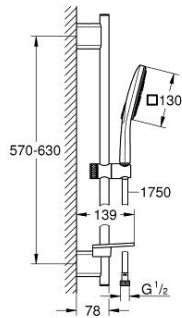

### TERMÉKLEÍRÁS

- Szín: króm
- az alábbiakból áll:
  - Rainshower SmartActive 130 Cube kézi zuhany (26 552)
  - maximális átfolyási sebesség ( 3 bar-on): 5.5 l/perc
  - zuhanyrúd 600 mm
  - fém faltartókkal
  - Rotaflex Metal Long-Life TwistStop zuhanycső 1750 mm (28 025)
  - GROHE EasyReach polc
  - GROHE DreamSpray tökéletes zuhanyugár
  - GROHE LongLife felületkezelés
  - GROHE FastFixation Plus(állítható távolság a tartókonzolok között a meglévő furatokhoz való illeszkedéshez)
  - GROHE TileFix állítható távolság a felső és az alsó tartón
  - GROHE SpeedClean vízkőmentesítő fűvőkákkal
  - Inner WaterGuide - belső szigetelés a felület
  - TwistStop csavarodásmentes zuhanygégecső
  - átfolyós vízmelegítővel is alkalmazható

### ALKATRÉSZEK , március 2018 – now

1: Zuhanyrúd-tartó (Cikkszám 48425000)

2: Csúszóelem (Cikkszám 48424000)

3: Szappantartó (Cikkszám 48426000)

4: Szűrő (Cikkszám 0700200M)