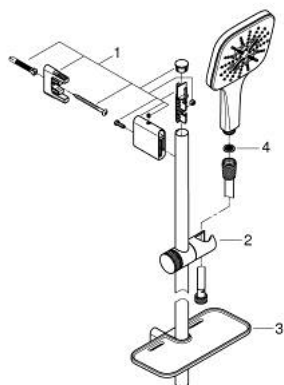

### TERMÉKLEÍRÁS

- Szín: króm
- az alábbiakból áll:
  - Rainshower SmartActive 130 Cube kézi zuhany (26 552)
  - maximális átfolyási sebesség ( 3 bar-on): 5.5 l/perc
  - zuhanyrúd 600 mm
  - fém faltartókkal
  - Rotaflex Metal Long-Life TwistStop zuhanycső 1750 mm (28 025)
  - GROHE EasyReach polc
  - GROHE DreamSpray tökéletes zuhanyugár
  - GROHE LongLife felületkezelés
  - GROHE FastFixation Plus(állítható távolság a tartókonzolok között a meglévő furatokhoz való illeszkedéshez)
  - GROHE TileFix állítható távolság a felső és az alsó tartón
  - GROHE SpeedClean vízkőmentesítő fűvőkákkal
  - Inner WaterGuide - belső szigetelés a felület
  - TwistStop csavarodásmentes zuhanygégecső
  - átfolyós vízmelegítővel is alkalmazható

### ALKATRÉSZEK , március 2018 – now

1: Zuhanyrúd-tartó (Cikkszám 48425000)

2: Csúszóelem (Cikkszám 48424000)

3: Szappantartó (Cikkszám 48426000)

4: Szűrő (Cikkszám 0700200M)