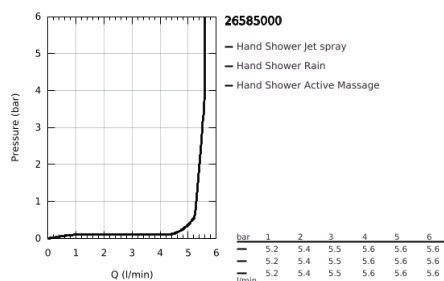

26 585 000 RAINSHOWER SMARTACTIVE 130 CUBE RUDAS ZUHANYGARNITÚRA, 3 FÉLE VÍZSUGARAS KÉZIZUHANNYAL

TERMÉKLEÍRÁS

- Szín: króm
- az alábbiakból áll:
 - Rainshower SmartActive 130 Cube kézi zuhany (26 552)
 - maximális átfolyási sebesség (3 bar-on): 5.5 l/perc
 - zuhanyrúd 600 mm
 - fém faltartókkal
 - Rotaflex Metal Long-Life TwistStop zuhanycső 1750 mm (28 025)
 - GROHE EasyReach polc
 - GROHE EcoJoy technológia a kisebb vízfogyasztás érdekében
 - GROHE DreamSpray tökéletes zuhanyfogó
 - GROHE LongLife felületkezelés
 - GROHE FastFixation Plus(állítható távolság a tartókonzolk között a meglévő furatokhoz való illeszkedéshez)
 - GROHE TileFix állítható távolság a felső és az alsó tartón
 - GROHE SpeedClean vízkőmentesítő fúvókákkal
 - Inner WaterGuide - belső szigetelés a felület
 - TwistStop csavarodásmentes zuhanygégecső
 - átfolyós vízmelegítővel is alkalmazható

26 585 000 RAINSHOWER SMARTACTIVE 130 CUBE RUDAS ZUHANYGARNITÚRA, 3 FÉLE VÍZSUGARAS KÉZIZUHANNYAL

ALKATRÉSZEK , március 2018 – now

1: Zuhanyrúd-tartó (Cikkszám 48425000)

2: Csúszóelem (Cikkszám 48424000)