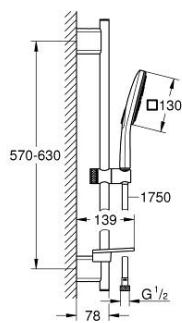

26 585 000 RAINSHOWER SMARTACTIVE 130 CUBE RUDAS ZUHANYGARNITÚRA, 3 FÉLE VÍZSUGARAS KÉZIZUHANNYAL

TERMÉKLEÍRÁS

- Szín: króm
- az alábbiakból áll:
 - Rainshower SmartActive 130 Cube kézi zuhany (26 552)
 - maximális átfolyási sebesség (3 bar-on): 5.5 l/perc
 - zuhanyrúd 600 mm
 - fém faltartókkal
 - Rotaflex Metal Long-Life TwistStop zuhanycső 1750 mm (28 025)
 - GROHE EasyReach polc
 - GROHE DreamSpray tökéletes zuhanyugár
 - GROHE LongLife felületkezelés
 - GROHE FastFixation Plus(állítható távolság a tartókonzolok között a meglévő furatokhoz való illeszkedéshez)
 - GROHE TileFix állítható távolság a felső és az alsó tartón
 - GROHE SpeedClean vízkőmentesítő fúvókákkal
 - Inner WaterGuide - belső szigetelés a felület
 - TwistStop csavarodásmentes zuhanygégső
 - átfolyós vízmelegítővel is alkalmazható

26 585 000 RAINSHOWER SMARTACTIVE 130 CUBE RUDAS ZUHANYGARNITÚRA, 3 FÉLE VÍZSUGARAS KÉZIZUHANNYAL

ALKATRÉSZEK , március 2018 – now

1: Zuhanyrúd-tartó (Cikkszám 48425000)

2: Csúszóelem (Cikkszám 48424000)

3: Szappantartó (Cikkszám 48426000)

4: Szűrő (Cikkszám 0700200M)