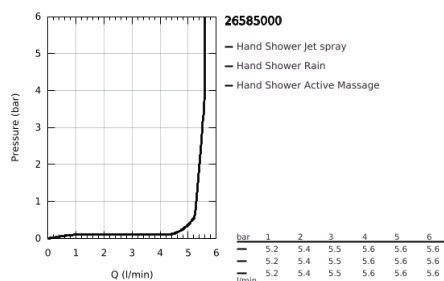

26 585 000 RAINSHOWER SMARTACTIVE 130 CUBE RUDAS ZUHANYGARNITÚRA, 3 FÉLE VÍZSUGARAS KÉZIZUHANNYAL

TERMÉKLEÍRÁS

- Szín: króm
- az alábbiakból áll:
 - Rainshower SmartActive 130 Cube kézi zuhany (26 552)
 - maximális átfolyási sebesség (3 bar-on): 5.5 l/perc
 - zuhanyrúd 600 mm
 - fém faltartókkal
 - Rotaflex Metal Long-Life TwistStop zuhanycső 1750 mm (28 025)
 - GROHE EasyReach polc
 - GROHE DreamSpray tökéletes zuhanyugár
 - GROHE LongLife felületkezelés
 - GROHE FastFixation Plus(állítható távolság a tartókonzolok között a meglévő furatokhoz való illeszkedéshez)
 - GROHE TileFix állítható távolság a felső és az alsó tartón
 - GROHE SpeedClean vízkőmentesítő fúvókákkal
 - Inner WaterGuide - belső szigetelés a felület
 - TwistStop csavarodásmentes zuhanygégső
 - átfolyós vízmelegítővel is alkalmazható

26 585 000 RAINSHOWER SMARTACTIVE 130 CUBE RUDAS ZUHANYGARNITÚRA, 3 FÉLE VÍZSUGARAS KÉZIZUHANNYAL

ALKATRÉSZEK , március 2018 – now

1: Zuhanyrúd-tartó (Cikkszám 48425000)

2: Csúszóelem (Cikkszám 48424000)