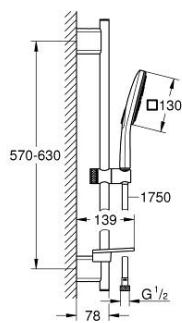

26 585 000 RAINSHOWER SMARTACTIVE 130 CUBE RUDAS ZUHANYGARNITÚRA, 3 FÉLE VÍZSUGARAS KÉZIZUHANNYAL

TERMÉKLEÍRÁS

- Szín: króm
- az alábbiakból áll:
 - Rainshower SmartActive 130 Cube kézi zuhany (26 552)
 - maximális átfolyási sebesség (3 bar-on): 5.5 l/perc
 - zuhanyrúd 600 mm
 - fém faltartókkal
 - Rotaflex Metal Long-Life TwistStop zuhanycső 1750 mm (28 025)
 - GROHE EasyReach polc
 - GROHE EcoJoy technológia a kisebb vízfogyasztás érdekében
 - GROHE DreamSpray tökéletes zuhanyfogó
 - GROHE LongLife felületkezelés
 - GROHE FastFixation Plus(állítható távolság a tartókonzolk között a meglévő furatokhoz való illeszkedéshez)
 - GROHE TileFix állítható távolság a felső és az alsó tartón
 - GROHE SpeedClean vízkőmentesítő fúvókákkal
 - Inner WaterGuide - belső szigetelés a felület
 - TwistStop csavarodásmentes zuhanygégecső
 - átfolyós vízmelegítővel is alkalmazható

26 585 000 RAINSHOWER SMARTACTIVE 130 CUBE RUDAS ZUHANYGARNITÚRA, 3 FÉLE VÍZSUGARAS KÉZIZUHANNYAL

ALKATRÉSZEK , március 2018 – now

1: Zuhanyrúd-tartó (Cikkszám 48425000)

2: Csúszóelem (Cikkszám 48424000)

3: Szappantartó (Cikkszám 48426000)

4: Szűrő (Cikkszám 0700200M)