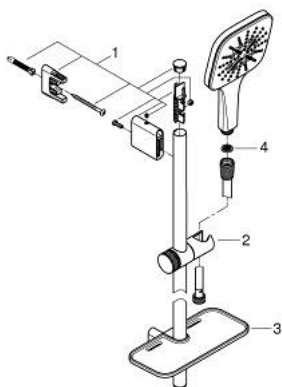

26 585 000 RAINSHOWER SMARTACTIVE 130 CUBE RUDAS ZUHANYGARNITÚRA, 3 FÉLE VÍZSUGARAS KÉZIZUHANNYAL

TERMÉKLEÍRÁS

- Szín: króm
- az alábbiakból áll:
 - Rainshower SmartActive 130 Cube kézi zuhany (26 552)
 - maximális átfolyási sebesség (3 bar-on): 5.5 l/perc
 - zuhanyrúd 600 mm
 - fém faltartókkal
 - Rotaflex Metal Long-Life TwistStop zuhanycső 1750 mm (28 025)
 - GROHE EasyReach polc
 - GROHE EcoJoy technológia a kisebb vízfogyasztás érdekében
 - GROHE DreamSpray tökéletes zuhanyfogó
 - GROHE LongLife felületkezelés
 - GROHE FastFixation Plus(állítható távolság a tartókonzolk között a meglévő furatokhoz való illeszkedéshez)
 - GROHE TileFix állítható távolság a felső és az alsó tartón
 - GROHE SpeedClean vízkőmentesítő fúvókákkal
 - Inner WaterGuide - belső szigetelés a felület
 - TwistStop csavarodásmentes zuhanygégecső
 - átfolyós vízmelegítővel is alkalmazható

26 585 000 RAINSHOWER SMARTACTIVE 130 CUBE RUDAS ZUHANYGARNITÚRA, 3 FÉLE VÍZSUGARAS KÉZIZUHANNYAL

ALKATRÉSZEK , március 2018 – now

1: Zuhanyrúd-tartó (Cikkszám 48425000)

2: Csúszóelem (Cikkszám 48424000)

3: Szappantartó (Cikkszám 48426000)

4: Szűrő (Cikkszám 0700200M)