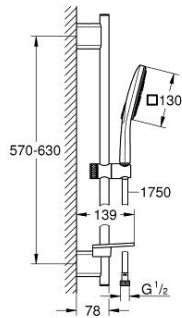

26 585 EN0 RAINSHOWER SMARTACTIVE 130 CUBE RUDAS ZUHANYGARNITÚRA, 3 FÉLE VÍZSUGARAS KÉZIZUHANNYAL

TERMÉKLEÍRÁS

- Szín: Brushed Nickel
- az alábbiakból áll:
 - Rainshower SmartActive 130 Cube kézi zuhany (26 552)
 - maximális átfolyási sebesség (3 bar-on): 5.5 l/perc
 - zuhanyrúd 600 mm
 - fém faltartókkal
 - Rotaflex Metal Long-Life TwistStop zuhanycső 1750 mm (28 025)
 - GROHE EasyReach polc
 - GROHE EcoJoy technológia a kisebb vízfogyasztás érdekében
 - GROHE DreamSpray tökéletes zuhany sugár
 - GROHE LongLife felületkezelés
 - GROHE FastFixation Plus(állítható távolság a tartókonzolk között a meglévő furatokhoz való illeszkedéshez)
 - GROHE TileFix állítható távolság a felső és az alsó tartón
 - GROHE SpeedClean vízkőmentesítő fúvókákkal
 - Inner WaterGuide - belső szigetelés a felület
 - TwistStop csavarodásmentes zuhanygégecső
- átfolyós vízmelegítővel is alkalmazható
- minimális kifolyási nyomás 1,0 bar

26 585 EN0 RAINSHOWER SMARTACTIVE 130 CUBE RUDAS ZUHANYGARNITÚRA, 3 FÉLE VÍZSUGARAS KÉZIZUHANNYAL

ALKATRÉSZEK , március 2018 – now

1: Zuhanyrúd-tartó (Cikkszám 48425EN0)

2: Csúszóelem (Cikkszám 48424EN0)

3: Szappantartó (Cikkszám 48426000)

4: Szűrő (Cikkszám 0700200M)