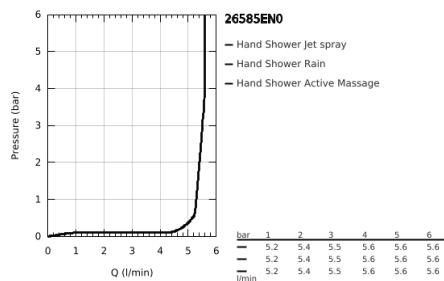

## 26 585 EN0 RAINSHOWER SMARTACTIVE 130 CUBE RUDAS ZUHANYGARNITÚRA, 3 FÉLE VÍZSUGARAS KÉZIZUHANNYAL

### TERMÉKLEÍRÁS

- Szín: Brushed Nickel
- az alábbiakból áll:
  - Rainshower SmartActive 130 Cube kézi zuhany (26 552)
  - maximális átfolyási sebesség ( 3 bar-on): 5.5 l/perc
  - zuhanyrúd 600 mm
  - fém faltartókkal
  - Rotaflex Metal Long-Life TwistStop zuhanycső 1750 mm (28 025)
  - GROHE EasyReach polc
  - GROHE DreamSpray tökéletes zuhanyugár
  - GROHE LongLife felületkezelés
  - GROHE FastFixation Plus(állítható távolság a tartókonzolok között a meglévő furatokhoz való illeszkedéshez)
  - GROHE TileFix állítható távolság a felső és az alsó tartón
  - GROHE SpeedClean vízkőmentesítő fúvókákkal
  - Inner WaterGuide - belső szigetelés a felület
  - TwistStop csavarodásmentes zuhanygégecső
  - átfolyós vízmelegítővel is alkalmazható
  - minimális kifolyási nyomás 1,0 bar