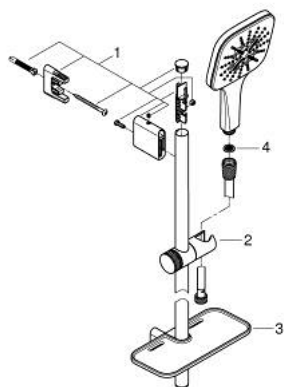

26 585 EN0 RAINSHOWER SMARTACTIVE 130 CUBE RUDAS ZUHANYGARNITÚRA, 3 FÉLE VÍZSUGARAS KÉZIZUHANNYAL

TERMÉKLEÍRÁS

- Szín: Brushed Nickel
- az alábbiakból áll:
 - Rainshower SmartActive 130 Cube kézi zuhany (26 552)
 - maximális átfolyási sebesség (3 bar-on): 5.5 l/perc
 - zuhanyrúd 600 mm
 - fém faltartókkal
 - Rotaflex Metal Long-Life TwistStop zuhanycső 1750 mm (28 025)
 - GROHE EasyReach polc
 - GROHE EcoJoy technológia a kisebb vízfogyasztás érdekében
 - GROHE DreamSpray tökéletes zuhany sugár
 - GROHE LongLife felületkezelés
 - GROHE FastFixation Plus(állítható távolság a tartókonzolk között a meglévő furatokhoz való illeszkedéshez)
 - GROHE TileFix állítható távolság a felső és az alsó tartón
 - GROHE SpeedClean vízkőmentesítő fúvókákkal
 - Inner WaterGuide - belső szigetelés a felület
 - TwistStop csavarodásmentes zuhanygégecső
- átfolyós vízmelegítővel is alkalmazható
- minimális kifolyási nyomás 1,0 bar

26 585 EN0 RAINSHOWER SMARTACTIVE 130 CUBE RUDAS ZUHANYGARNITÚRA, 3 FÉLE VÍZSUGARAS KÉZIZUHANNYAL

ALKATRÉSZEK , március 2018 – now

1: Zuhanyrúd-tartó (Cikkszám 48425EN0)

2: Csúszóelem (Cikkszám 48424EN0)

3: Szappantartó (Cikkszám 48426000)

4: Szűrő (Cikkszám 0700200M)