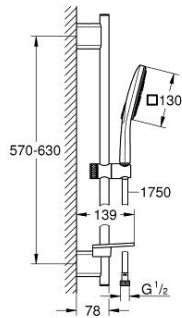

26 585 EN0 RAINSHOWER SMARTACTIVE 130 CUBE RUDAS ZUHANYGARNITÚRA, 3 FÉLE VÍZSUGARAS KÉZIZUHANNYAL