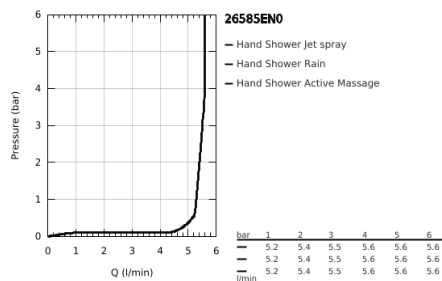

26 585 EN0 RAINSHOWER SMARTACTIVE 130 CUBE RUDAS ZUHANYGARNITÚRA, 3 FÉLE VÍZSUGARAS KÉZIZUHANNYAL

TERMÉKLEÍRÁS

- Szín: Brushed Nickel
- az alábbiakból áll:
 - Rainshower SmartActive 130 Cube kézi zuhany (26 552)
 - maximális átfolyási sebesség (3 bar-on): 5.5 l/perc
 - zuhanyrúd 600 mm
 - fém faltartókkal
 - Rotaflex Metal Long-Life TwistStop zuhanycső 1750 mm (28 025)
 - GROHE EasyReach polc
 - GROHE EcoJoy technológia a kisebb vízfogyasztás érdekében
 - GROHE DreamSpray tökéletes zuhany sugár
 - GROHE LongLife felületkezelés
 - GROHE FastFixation Plus(állítható távolság a tartókonzolk között a meglévő furatokhoz való illeszkedéshez)
 - GROHE TileFix állítható távolság a felső és az alsó tartón
 - GROHE SpeedClean vízkőmentesítő fúvókákkal
 - Inner WaterGuide - belső szigetelés a felület
 - TwistStop csavarodásmentes zuhanygégecső
- átfolyós vízmelegítővel is alkalmazható
- minimális kifolyási nyomás 1,0 bar

26 585 EN0 RAINSHOWER SMARTACTIVE 130 CUBE RUDAS ZUHANYGARNITÚRA, 3 FÉLE VÍZSUGARAS KÉZIZUHANNYAL

ALKATRÉSZEK , március 2018 – now

1: Zuhanyrúd-tartó (Cikkszám 48425EN0)

2: Csúszóelem (Cikkszám 48424EN0)