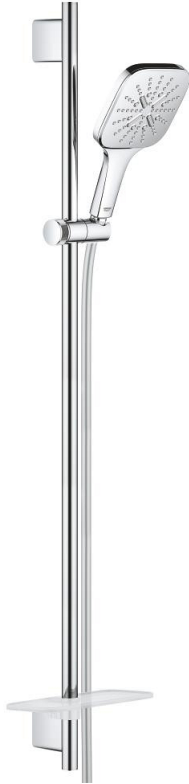

26 586 000 RAINSHOWER SMARTACTIVE 130 CUBE RUDAS ZUHANYGARNITÚRA, 3 FÉLE VÍZSUGARAS KÉZIZUHANNYAL

TERMÉKLEÍRÁS

- Szín: króm
- az alábbiakból áll:
 - Rainshower SmartActive 130 Cube kézi zuhany (26 550)
 - átfolyási sebesség Jet (3 bar-nál): 12 l/perc
 - zuhanyrúd 900 mm
 - fém faltartókkal
 - Silverflex zuhanygégső 1750 mm 1/2" x 1/2" (28 388 000)
 - GROHE EasyReach polc
 - GROHE DreamSpray tökéletes zuhanyugár
 - GROHE LongLife felületkezelés
 - GROHE FastFixation Plus(állítható távolság a tartókonzolk között a meglévő furatokhoz való illeszkedéshez)
 - GROHE TileFix állítható távolság a felső és az alsó tartón
 - GROHE SpeedClean vízkőmentesítő fúvókákkal
 - Inner WaterGuide - belső szigetelés a felület
 - TwistStop csavarodásmentes zuhanygégső
 - átfolyós vízmelegítővel is alkalmazható

26 586 000 RAINSHOWER SMARTACTIVE 130 CUBE RUDAS ZUHANYGARNITÚRA, 3 FÉLE VÍZSUGARAS KÉZIZUHANNYAL

ALKATRÉSZEK , március 2018 – now

1: Zuhanyrúd-tartó (Cikkszám 48425000)

2: Csúszóelem (Cikkszám 48424000)

3: Szappantartó (Cikkszám 48426000)

4: Szűrő (Cikkszám 0700200M)