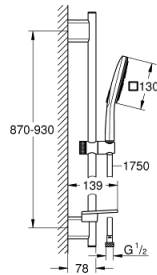

26 586 000 RAINSHOWER SMARTACTIVE 130 CUBE RUDAS ZUHANYGARNITÚRA, 3 FÉLE VÍZSUGARAS KÉZIZUHANNYAL

TERMÉKLEÍRÁS

- Szín: króm
- az alábbiakból áll:
 - Rainshower SmartActive 130 Cube kézi zuhany (26 550)
 - átfolyási sebesség Jet (3 bar-nál): 12 l/perc
 - zuhanyrúd 900 mm
 - fém faltartókkal
 - Silverflex zuhanygégső 1750 mm 1/2" x 1/2" (28 388 000)
 - GROHE EasyReach polc
 - GROHE DreamSpray tökéletes zuhanyugár
 - GROHE LongLife felületkezelés
 - GROHE FastFixation Plus(állítható távolság a tartókonzolk között a meglévő furatokhoz való illeszkedéshez)
 - GROHE TileFix állítható távolság a felső és az alsó tartón
 - GROHE SpeedClean vízkőmentesítő fúvókákkal
 - Inner WaterGuide - belső szigetelés a felület
 - TwistStop csavarodásmentes zuhanygégső
 - átfolyós vízmelegítővel is alkalmazható

26 586 000 RAINSHOWER SMARTACTIVE 130 CUBE RUDAS ZUHANYGARNITÚRA, 3 FÉLE VÍZSUGARAS KÉZIZUHANNYAL

ALKATRÉSZEK , március 2018 – now

1: Zuhanyrúd-tartó (Cikkszám 48425000)

2: Csúszóelem (Cikkszám 48424000)

3: Szappantartó (Cikkszám 48426000)

4: Szűrő (Cikkszám 0700200M)