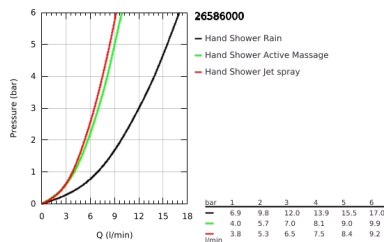

26 586 000 RAINSHOWER SMARTACTIVE 130 CUBE RUDAS ZUHANYGARNITÚRA, 3 FÉLE VÍZSUGARAS KÉZIZUHANNYAL

TERMÉKLEÍRÁS

- Szín: króm
- az alábbiakból áll:
 - Rainshower SmartActive 130 Cube kézi zuhany (26 550)
 - átfolyási sebesség Jet (3 bar-nál): 12 l/perc
 - zuhanyrúd 900 mm
 - fém faltartókkal
 - Silverflex zuhanygégső 1750 mm 1/2" x 1/2" (28 388 000)
 - GROHE EasyReach polc
 - GROHE DreamSpray tökéletes zuhanyugár
 - GROHE LongLife felületkezelés
 - GROHE FastFixation Plus(állítható távolság a tartókonzolk között a meglévő furatokhoz való illeszkedéshez)
 - GROHE TileFix állítható távolság a felső és az alsó tartón
 - GROHE SpeedClean vízkőmentesítő fúvókákkal
 - Inner WaterGuide - belső szigetelés a felület
 - TwistStop csavarodásmentes zuhanygégső
 - átfolyós vízmelegítővel is alkalmazható