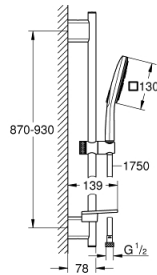

### TERMÉKLEÍRÁS

- Szín: hold fehér
- az alábbiakból áll:
- Rainshower SmartActive 130 Cube kézi zuhany (26 550)
- átfolyási sebesség Jet (3 bar-nál): 12 l/perc
- moon white (fehér) szórófej
- zuhanyrúd 900 mm
- fém faltartókkal
- Silverflex zuhanygégecső 1750 mm 1/2" x 1/2" (28 388 000)
- GROHE EasyReach polc
- GROHE DreamSpray tökéletes zuhanyugár
- GROHE LongLife felületkezelés
- GROHE FastFixation Plus(állítható távolság a tartókonzolk között a meglévő furatokhoz való illeszkedéshez)
- GROHE TileFix állítható távolság a felső és az alsó tartón
- GROHE SpeedClean vízkőmentesítő fúvókákkal
- Inner WaterGuide - belső szigetelés a felület
- TwistStop csavarodásmentes zuhanygégecső
- átfolyós vízmelegítővel is alkalmazható

### ALKATRÉSZEK , március 2018 – now

1: Zuhanyrúd-tartó (Cikkszám 48425000)

2: Csúszóelem (Cikkszám 48424000)

3: Szappantartó (Cikkszám 48426000)

4: Szűrő (Cikkszám 0700200M)