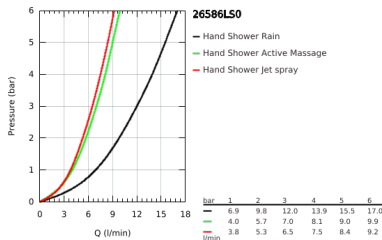

### TERMÉKLEÍRÁS

- Szín: hold fehér
- az alábbiakból áll:
- Rainshower SmartActive 130 Cube kézi zuhany (26 550)
- átfolyási sebesség Jet (3 bar-nál): 12 l/perc
- moon white (fehér) szórófej
- zuhanyrúd 900 mm
- fém faltartókkal
- Silverflex zuhanygégecső 1750 mm 1/2" x 1/2" (28 388 000)
- GROHE EasyReach polc
- GROHE DreamSpray tökéletes zuhanyugár
- GROHE LongLife felületkezelés
- GROHE FastFixation Plus(állítható távolság a tartókonzolk között a meglévő furatokhoz való illeszkedéshez)
- GROHE TileFix állítható távolság a felső és az alsó tartón
- GROHE SpeedClean vízkőmentesítő fúvókákkal
- Inner WaterGuide - belső szigetelés a felület
- TwistStop csavarodásmentes zuhanygégecső
- átfolyós vízmelegítővel is alkalmazható