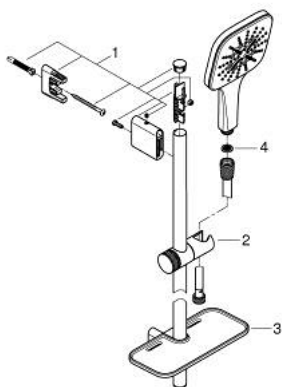

## 26 586 LS0 RAINSHOWER SMARTACTIVE 130 CUBE RUDAS ZUHANYGARNITÚRA, 3 FÉLE VÍZSUGARAS KÉZIZUHANNYAL

### TERMÉKLEÍRÁS

- Szín: hold fehér
- az alábbiakból áll:
- Rainshower SmartActive 130 Cube kézi zuhany (26 550)
- átfolyási sebesség Jet (3 bar-nál): 12 l/perc
- moon white (fehér) szórófej
- zuhanyrúd 900 mm
- fém faltartókkal
- Silverflex zuhanygégecső 1750 mm 1/2" x 1/2" (28 388 000)
- GROHE EasyReach polc
- GROHE DreamSpray tökéletes zuhanyugár
- GROHE LongLife felületkezelés
- GROHE FastFixation Plus(állítható távolság a tartókonzolk között a meglévő furatokhoz való illeszkedéshez)
- GROHE TileFix állítható távolság a felső és az alsó tartón
- GROHE SpeedClean vízkőmentesítő fúvókákkal
- Inner WaterGuide - belső szigetelés a felület
- TwistStop csavarodásmentes zuhanygégecső
- átfolyós vízmelegítővel is alkalmazható

### ALKATRÉSZEK , március 2018 – now

1: Zuhanyrúd-tartó (Cikkszám 48425000)

2: Csúszóelem (Cikkszám 48424000)

3: Szappantartó (Cikkszám 48426000)

4: Szűrő (Cikkszám 0700200M)