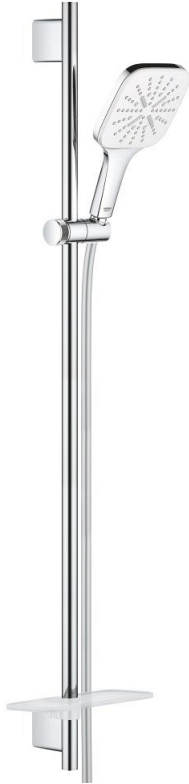

## 26 586 LS0 RAINSHOWER SMARTACTIVE 130 CUBE RUDAS ZUHANYGARNITÚRA, 3 FÉLE VÍZSUGARAS KÉZIZUHANNYAL

### TERMÉKLEÍRÁS

- Szín: hold fehér
- az alábbiakból áll:
- Rainshower SmartActive 130 Cube kézi zuhany (26 550)
- átfolyási sebesség Jet (3 bar-nál): 12 l/perc
- moon white (fehér) szórófej
- zuhanyrúd 900 mm
- fém faltartókkal
- Silverflex zuhanygégecső 1750 mm 1/2" x 1/2" (28 388 000)
- GROHE EasyReach polc
- GROHE DreamSpray tökéletes zuhanyugár
- GROHE LongLife felületkezelés
- GROHE FastFixation Plus(állítható távolság a tartókonzolk között a meglévő furatokhoz való illeszkedéshez)
- GROHE TileFix állítható távolság a felső és az alsó tartón
- GROHE SpeedClean vízkőmentesítő fúvókákkal
- Inner WaterGuide - belső szigetelés a felület
- TwistStop csavarodásmentes zuhanygégecső
- átfolyós vízmelegítővel is alkalmazható

### ALKATRÉSZEK , március 2018 – now

1: Zuhanyrúd-tartó (Cikkszám 48425000)

2: Csúszóelem (Cikkszám 48424000)

3: Szappantartó (Cikkszám 48426000)

4: Szűrő (Cikkszám 0700200M)