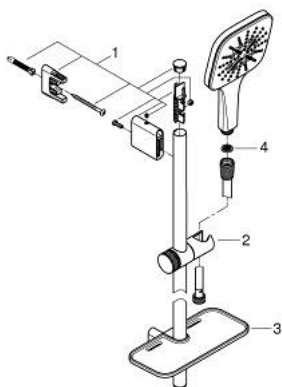

### TERMÉKLEÍRÁS

- Szín: króm
- az alábbiakból áll:
  - Rainshower SmartActive 130 Cube kézi zuhany (26 582)
  - maximális átfolyási sebesség (3 bar nyomáson): 8,5 l/perc
  - zuhanyrúd 900 mm
  - fém faltartókkal
  - Silverflex zuhanygégső 1750 mm 1/2" x 1/2" (28 388 000)
  - GROHE EasyReach polc
  - GROHE DreamSpray tökéletes zuhanyugár
  - GROHE LongLife felületkezelés
  - GROHE FastFixation Plus(állítható távolság a tartókonzolk között a meglévő furatokhoz való illeszkedéshez)
  - GROHE TileFix állítható távolság a felső és az alsó tartón
  - GROHE SpeedClean vízkőmentesítő fúvókákkal
  - Inner WaterGuide - belső szigetelés a felület
  - TwistStop csavarodásmentes zuhanygégső
  - átfolyós vízmelegítővel is alkalmazható

### ALKATRÉSZEK , március 2018 – now

1: Zuhanyrúd-tartó (Cikkszám 48425000)

2: Csúszóelem (Cikkszám 48424000)

3: Szappantartó (Cikkszám 48426000)

4: Szűrő (Cikkszám 0700200M)