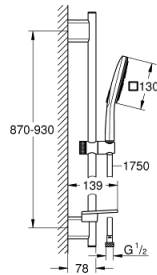

### TERMÉKLEÍRÁS

- Szín: króm
- az alábbiakból áll:
  - Rainshower SmartActive 130 Cube kézi zuhany (26 582)
  - maximális átfolyási sebesség (3 bar nyomáson): 8,5 l/perc
  - zuhanyrúd 900 mm
  - fém faltartókkal
  - Silverflex zuhanygégső 1750 mm 1/2" x 1/2" (28 388 000)
  - GROHE EasyReach polc
  - GROHE DreamSpray tökéletes zuhanyugár
  - GROHE LongLife felületkezelés
  - GROHE FastFixation Plus(állítható távolság a tartókonzolk között a meglévő furatokhoz való illeszkedéshez)
  - GROHE TileFix állítható távolság a felső és az alsó tartón
  - GROHE SpeedClean vízkőmentesítő fúvókákkal
  - Inner WaterGuide - belső szigetelés a felület
  - TwistStop csavarodásmentes zuhanygégső
  - átfolyós vízmelegítővel is alkalmazható

### ALKATRÉSZEK , március 2018 – now

1: Zuhanyrúd-tartó (Cikkszám 48425000)

2: Csúszóelem (Cikkszám 48424000)

3: Szappantartó (Cikkszám 48426000)

4: Szűrő (Cikkszám 0700200M)