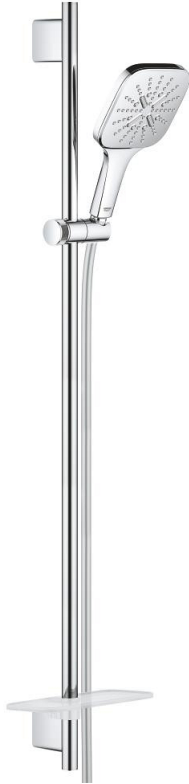

## 26 587 000 RAINSHOWER SMARTACTIVE 130 CUBE RUDAS ZUHANYGARNITÚRA, 3 FÉLE VÍZSUGARAS KÉZIZUHANNYAL

### TERMÉKLEÍRÁS

- Szín: króm
- az alábbiakból áll:
  - Rainshower SmartActive 130 Cube kézi zuhany (26 582)
  - maximális átfolyási sebesség (3 bar nyomáson): 8,5 l/perc
  - zuhanyrúd 900 mm
  - fém faltartókkal
  - Silverflex zuhanygégső 1750 mm 1/2" x 1/2" (28 388 000)
  - GROHE EasyReach polc
  - GROHE DreamSpray tökéletes zuhanyugár
  - GROHE LongLife felületkezelés
  - GROHE FastFixation Plus(állítható távolság a tartókonzolk között a meglévő furatokhoz való illeszkedéshez)
  - GROHE TileFix állítható távolság a felső és az alsó tartón
  - GROHE SpeedClean vízkőmentesítő fúvókákkal
  - Inner WaterGuide - belső szigetelés a felület
  - TwistStop csavarodásmentes zuhanygégső
  - átfolyós vízmelegítővel is alkalmazható

### ALKATRÉSZEK , március 2018 – now

1: Zuhanyrúd-tartó (Cikkszám 48425000)

2: Csúszóelem (Cikkszám 48424000)

3: Szappantartó (Cikkszám 48426000)

4: Szűrő (Cikkszám 0700200M)