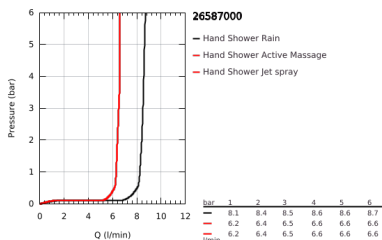

### TERMÉKLEÍRÁS

- Szín: króm
- az alábbiakból áll:
  - Rainshower SmartActive 130 Cube kézi zuhany (26 582)
  - maximális átfolyási sebesség (3 bar nyomáson): 8,5 l/perc
  - zuhanyrúd 900 mm
  - fém faltartókkal
  - Silverflex zuhanygégecső 1750 mm 1/2" x 1/2" (28 388 000)
  - GROHE EasyReach polc
  - GROHE EcoJoy technológia a kisebb vízfogyasztás érdekében
  - GROHE DreamSpray tökéletes zuhany sugár
  - GROHE LongLife felületkezelés
  - GROHE FastFixation Plus(állítható távolság a tartókonzolk között a meglévő furatokhoz való illeszkedéshez)
  - GROHE TileFix állítható távolság a felső és az alsó tartón
  - GROHE SpeedClean vízkőmentesítő fúvókákkal
  - Inner WaterGuide - belső szigetelés a felület
  - TwistStop csavarodásmentes zuhanygégecső
  - átfolyós vízmelegítővel is alkalmazható