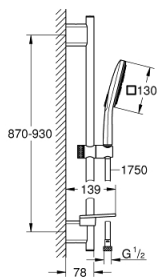

### TERMÉKLEÍRÁS

- Szín: króm
- az alábbiakból áll:
  - Rainshower SmartActive 130 Cube kézi zuhany (26 582)
  - maximális átfolyási sebesség (3 bar nyomáson): 8,5 l/perc
  - zuhanyrúd 900 mm
  - fém faltartókkal
  - Silverflex zuhanygégecső 1750 mm 1/2" x 1/2" (28 388 000)
  - GROHE EasyReach polc
  - GROHE EcoJoy technológia a kisebb vízfogyasztás érdekében
  - GROHE DreamSpray tökéletes zuhany sugár
  - GROHE LongLife felületkezelés
  - GROHE FastFixation Plus(állítható távolság a tartókonzolk között a meglévő furatokhoz való illeszkedéshez)
  - GROHE TileFix állítható távolság a felső és az alsó tartón
  - GROHE SpeedClean vízkőmentesítő fúvókákkal
  - Inner WaterGuide - belső szigetelés a felület
  - TwistStop csavarodásmentes zuhanygégecső
  - átfolyós vízmelegítővel is alkalmazható

### ALKATRÉSZEK , március 2018 – now

1: Zuhanyrúd-tartó (Cikkszám 48425000)

2: Csúszóelem (Cikkszám 48424000)

3: Szappantartó (Cikkszám 48426000)

4: Szűrő (Cikkszám 0700200M)