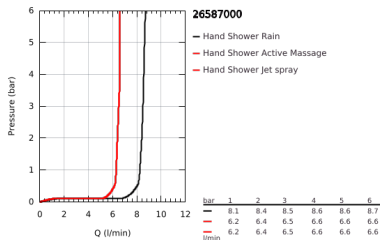

### TERMÉKLEÍRÁS

- Szín: króm
- az alábbiakból áll:
  - Rainshower SmartActive 130 Cube kézi zuhany (26 582)
  - maximális átfolyási sebesség (3 bar nyomáson): 8,5 l/perc
  - zuhanyrúd 900 mm
  - fém faltartókkal
  - Silverflex zuhanygégső 1750 mm 1/2" x 1/2" (28 388 000)
  - GROHE EasyReach polc
  - GROHE DreamSpray tökéletes zuhanyugár
  - GROHE LongLife felületkezelés
  - GROHE FastFixation Plus(állítható távolság a tartókonzolk között a meglévő furatokhoz való illeszkedéshez)
  - GROHE TileFix állítható távolság a felső és az alsó tartón
  - GROHE SpeedClean vízkőmentesítő fúvókákkal
  - Inner WaterGuide - belső szigetelés a felület
  - TwistStop csavarodásmentes zuhanygégső
  - átfolyós vízmelegítővel is alkalmazható