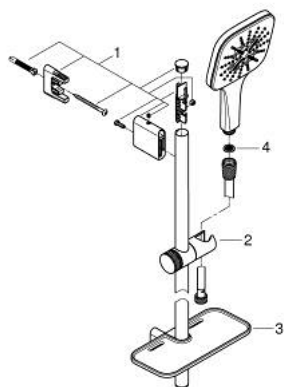

## 26 587 LS0 RAINSHOWER SMARTACTIVE 130 CUBE RUDAS ZUHANYGARNITÚRA, 3 FÉLE VÍZSUGARAS KÉZIZUHANNYAL

### TERMÉKLEÍRÁS

- Szín: hold fehér
- az alábbiakból áll:
  - Rainshower SmartActive 130 Cube kézi zuhany (26 582)
  - maximális átfolyási sebesség (3 bar nyomáson): 8,5 l/perc
  - moon white (fehér) szórófej
  - zuhanyrúd 900 mm
  - fém faltartókkal
  - Silverflex zuhanygégső 1750 mm 1/2" x 1/2" (28 388 000)
  - GROHE EasyReach polc
  - GROHE EcoJoy technológia a kisebb vízfogyasztás érdekében
  - GROHE DreamSpray tökéletes zuhanyugár
  - GROHE LongLife felületkezelés
  - GROHE FastFixation Plus(állítható távolság a tartókonozok között a meglévő furatokhoz való illeszkedéshez)
  - GROHE TileFix állítható távolság a felső és az alsó tartón
  - GROHE SpeedClean vízkőmentesítő fúvókákkal
  - Inner WaterGuide - belső szigetelés a felület
  - TwistStop csavarodásmentes zuhanygégső
  - átfolyós vízmelegítővel is alkalmazható

### ALKATRÉSZEK , március 2018 – now

1: Zuhanyrúd-tartó (Cikkszám 48425000)

2: Csúszóelem (Cikkszám 48424000)

3: Szappantartó (Cikkszám 48426000)

4: Szűrő (Cikkszám 0700200M)