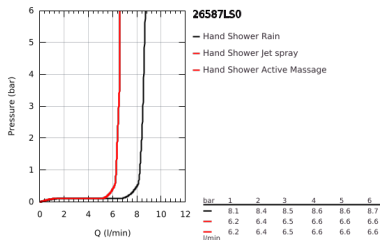

### TERMÉKLEÍRÁS

- Szín: hold fehér
- az alábbiakból áll:
  - Rainshower SmartActive 130 Cube kézi zuhany (26 582)
  - maximális átfolyási sebesség (3 bar nyomáson): 8,5 l/perc
  - moon white (fehér) szórófej
  - zuhanyrúd 900 mm
  - fém faltartókkal
  - Silverflex zuhanygégső 1750 mm 1/2" x 1/2" (28 388 000)
  - GROHE EasyReach polc
  - GROHE EcoJoy technológia a kisebb vízfogyasztás érdekében
  - GROHE DreamSpray tökéletes zuhanyugár
  - GROHE LongLife felületkezelés
  - GROHE FastFixation Plus(állítható távolság a tartókonozok között a meglévő furatokhoz való illeszkedéshez)
  - GROHE TileFix állítható távolság a felső és az alsó tartón
  - GROHE SpeedClean vízkőmentesítő fúvókákkal
  - Inner WaterGuide - belső szigetelés a felület
  - TwistStop csavarodásmentes zuhanygégső
  - átfolyós vízmelegítővel is alkalmazható