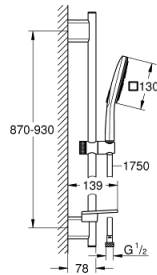

### TERMÉKLEÍRÁS

- Szín: hold fehér
- az alábbiakból áll:
  - Rainshower SmartActive 130 Cube kézi zuhany (26 582)
  - maximális átfolyási sebesség (3 bar nyomáson): 8,5 l/perc
  - moon white (fehér) szórófej
  - zuhanyrúd 900 mm
  - fém faltartókkal
  - Silverflex zuhanygégső 1750 mm 1/2" x 1/2" (28 388 000)
  - GROHE EasyReach polc
  - GROHE EcoJoy technológia a kisebb vízfogyasztás érdekében
  - GROHE DreamSpray tökéletes zuhanyugár
  - GROHE LongLife felületkezelés
  - GROHE FastFixation Plus(állítható távolság a tartókonozok között a meglévő furatokhoz való illeszkedéshez)
  - GROHE TileFix állítható távolság a felső és az alsó tartón
  - GROHE SpeedClean vízkőmentesítő fúvókákkal
  - Inner WaterGuide - belső szigetelés a felület
  - TwistStop csavarodásmentes zuhanygégső
  - átfolyós vízmelegítővel is alkalmazható

### ALKATRÉSZEK , március 2018 – now

1: Zuhanyrúd-tartó (Cikkszám 48425000)

2: Csúszóelem (Cikkszám 48424000)

3: Szappantartó (Cikkszám 48426000)

4: Szűrő (Cikkszám 0700200M)