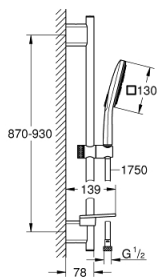

26 587 LS0 RAINSHOWER SMARTACTIVE 130 CUBE RUDAS ZUHANYGARNITÚRA, 3 FÉLE VÍZSUGARAS KÉZIZUHANNYAL

TERMÉKLEÍRÁS

- Szín: hold fehér
- az alábbiakból áll:
 - Rainshower SmartActive 130 Cube kézi zuhany (26 582)
 - maximális átfolyási sebesség (3 bar nyomáson): 8,5 l/perc
 - moon white (fehér) szórófej
 - zuhanyrúd 900 mm
 - fém faltartókkal
 - Silverflex zuhanygégecső 1750 mm 1/2" x 1/2" (28 388 000)
 - GROHE EasyReach polc
 - GROHE DreamSpray tökéletes zuhany sugár
 - GROHE LongLife felületkezelés
 - GROHE FastFixation Plus(állítható távolság a tartókonzolk között a meglévő furatokhoz való illeszkedéshez)
 - GROHE TileFix állítható távolság a felső és az alsó tartón
 - GROHE SpeedClean vízkőmentesítő fúvókákkal
 - Inner WaterGuide - belső szigetelés a felület
 - TwistStop csavarodásmentes zuhanygégecső
 - átfolyós vízmelegítővel is alkalmazható

26 587 LS0 RAINSHOWER SMARTACTIVE 130 CUBE RUDAS ZUHANYGARNITÚRA, 3 FÉLE VÍZSUGARAS KÉZIZUHANNYAL

ALKATRÉSZEK , március 2018 – now

1: Zuhanyrúd-tartó (Cikkszám 48425000)

2: Csúszóelem (Cikkszám 48424000)

3: Szappantartó (Cikkszám 48426000)

4: Szűrő (Cikkszám 0700200M)