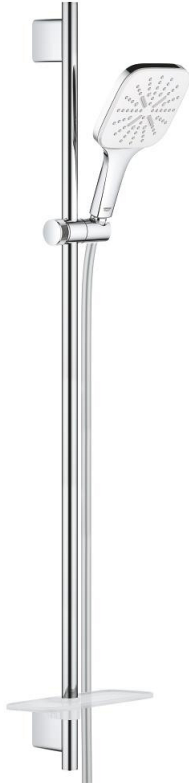

## 26 587 LS0 RAINSHOWER SMARTACTIVE 130 CUBE RUDAS ZUHANYGARNITÚRA, 3 FÉLE VÍZSUGARAS KÉZIZUHANNYAL

### TERMÉKLEÍRÁS

- Szín: hold fehér
- az alábbiakból áll:
  - Rainshower SmartActive 130 Cube kézi zuhany (26 582)
  - maximális átfolyási sebesség (3 bar nyomáson): 8,5 l/perc
  - moon white (fehér) szórófej
  - zuhanyrúd 900 mm
  - fém faltartókkal
  - Silverflex zuhanygégső 1750 mm 1/2" x 1/2" (28 388 000)
  - GROHE EasyReach polc
  - GROHE EcoJoy technológia a kisebb vízfogyasztás érdekében
  - GROHE DreamSpray tökéletes zuhanyugár
  - GROHE LongLife felületkezelés
  - GROHE FastFixation Plus(állítható távolság a tartókonozok között a meglévő furatokhoz való illeszkedéshez)
  - GROHE TileFix állítható távolság a felső és az alsó tartón
  - GROHE SpeedClean vízkőmentesítő fúvókákkal
  - Inner WaterGuide - belső szigetelés a felület
  - TwistStop csavarodásmentes zuhanygégső
  - átfolyós vízmelegítővel is alkalmazható

### ALKATRÉSZEK , március 2018 – now

1: Zuhanyrúd-tartó (Cikkszám 48425000)

2: Csúszóelem (Cikkszám 48424000)

3: Szappantartó (Cikkszám 48426000)

4: Szűrő (Cikkszám 0700200M)