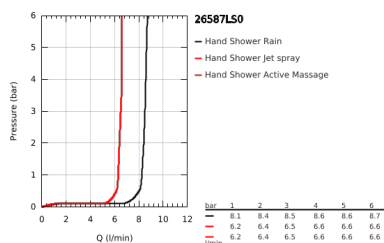

26 587 LS0 RAINSHOWER SMARTACTIVE 130 CUBE RUDAS ZUHANYGARNITÚRA, 3 FÉLE VÍZSUGARAS KÉZIZUHANNYAL

TERMÉKLEÍRÁS

- Szín: hold fehér
- az alábbiakból áll:
 - Rainshower SmartActive 130 Cube kézi zuhany (26 582)
 - maximális átfolyási sebesség (3 bar nyomáson): 8,5 l/perc
 - moon white (fehér) szórófej
 - zuhanyrúd 900 mm
 - fém faltartókkal
 - Silverflex zuhanygégecső 1750 mm 1/2" x 1/2" (28 388 000)
 - GROHE EasyReach polc
 - GROHE DreamSpray tökéletes zuhany sugár
 - GROHE LongLife felületkezelés
 - GROHE FastFixation Plus(állítható távolság a tartókonzolk között a meglévő furatokhoz való illeszkedéshez)
 - GROHE TileFix állítható távolság a felső és az alsó tartón
 - GROHE SpeedClean vízkőmentesítő fúvókákkal
 - Inner WaterGuide - belső szigetelés a felület
 - TwistStop csavarodásmentes zuhanygégecső
 - átfolyós vízmelegítővel is alkalmazható