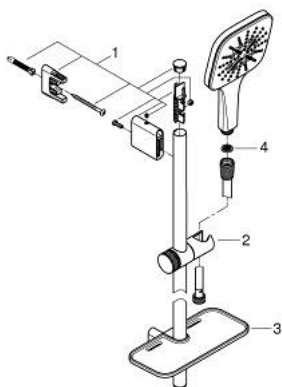

26 587 LS0 RAINSHOWER SMARTACTIVE 130 CUBE RUDAS ZUHANYGARNITÚRA, 3 FÉLE VÍZSUGARAS KÉZIZUHANNYAL

TERMÉKLEÍRÁS

- Szín: hold fehér
- az alábbiakból áll:
 - Rainshower SmartActive 130 Cube kézi zuhany (26 582)
 - maximális átfolyási sebesség (3 bar nyomáson): 8,5 l/perc
 - moon white (fehér) szórófej
 - zuhanyrúd 900 mm
 - fém faltartókkal
 - Silverflex zuhanygégecső 1750 mm 1/2" x 1/2" (28 388 000)
 - GROHE EasyReach polc
 - GROHE DreamSpray tökéletes zuhany sugár
 - GROHE LongLife felületkezelés
 - GROHE FastFixation Plus(állítható távolság a tartókonzolk között a meglévő furatokhoz való illeszkedéshez)
 - GROHE TileFix állítható távolság a felső és az alsó tartón
 - GROHE SpeedClean vízkőmentesítő fúvókákkal
 - Inner WaterGuide - belső szigetelés a felület
 - TwistStop csavarodásmentes zuhanygégecső
 - átfolyós vízmelegítővel is alkalmazható

26 587 LS0 RAINSHOWER SMARTACTIVE 130 CUBE RUDAS ZUHANYGARNITÚRA, 3 FÉLE VÍZSUGARAS KÉZIZUHANNYAL

ALKATRÉSZEK , március 2018 – now

1: Zuhanyrúd-tartó (Cikkszám 48425000)

2: Csúszóelem (Cikkszám 48424000)

3: Szappantartó (Cikkszám 48426000)

4: Szűrő (Cikkszám 0700200M)