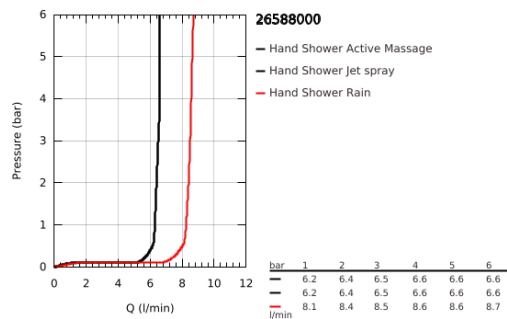

26 588 000 RAINSHOWER SMARTACTIVE 130 CUBE FALITARTÓS ZUHANYGARNITÚRA, 3 FÉLE VÍZSUGARAS KÉZIZUHANNYAL

TERMÉKLEÍRÁS

- Szín: króm
- az alábbiakból áll:
 - Rainshower SmartActive 130 Cube kézi zuhany (26 582)
 - maximális átfolyási sebesség (3 bar nyomáson): 8,5 l/perc
 - állítható fali zuhanytartó (27 055)
 - Silverflex zuhanygégső 1.500 mm 1/2" x 1/2" (28 364)
 - GROHE EcoJoy technológia a kisebb vízfogyasztás érdekében
 - GROHE DreamSpray tökéletes zuhanyugár
 - GROHE LongLife felületkezelés
 - GROHE SpeedClean vízkömentesítő fúvókákkal
 - Inner WaterGuide - belső szigetelés a felület
 - TwistStop csavarodásmentes zuhanygégső
- átfolyós vízmelegítővel is alkalmazható

26 588 000 **RAINSHOWER SMARTACTIVE 130 CUBE FALITARTÓS ZUHANYGARNITÚRA, 3 FÉLE VÍZSUGARAS KÉZIZUHANNYAL**

ALKATRÉSZEK, március 2018 – now

1: Szűrő (Cikkszám 0700200M)