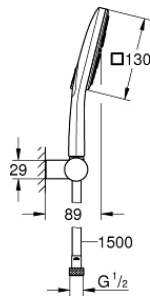

26 588 000 RAINSHOWER SMARTACTIVE 130 CUBE FALITARTÓS ZUHANYGARNITÚRA, 3 FÉLE VÍZSUGARAS KÉZIZUHANNYAL

TERMÉKLEÍRÁS

- Szín: króm
- az alábbiakból áll:
 - Rainshower SmartActive 130 Cube kézi zuhany (26 582)
 - maximális átfolyási sebesség (3 bar nyomáson): 8,5 l/perc
 - állítható fali zuhanytartó (27 055)
 - Silverflex zuhanygégecső 1.500 mm 1/2" x 1/2" (28 364)
 - GROHE DreamSpray tökéletes zuhanyugár
 - GROHE LongLife felületkezelés
 - GROHE SpeedClean vízkőmentesítő fúvókákkal
 - Inner WaterGuide - belső szigetelés a felület
 - TwistStop csavarodásmentes zuhanygégecső
 - átfolyós vízmelegítővel is alkalmazható

26 588 000 **RAINSHOWER SMARTACTIVE 130 CUBE FALITARTÓS ZUHANYGARNITÚRA, 3 FÉLE VÍZSUGARAS KÉZIZUHANNYAL**

ALKATRÉSZEK, március 2018 – now

1: Szűrő (Cikkszám 0700200M)