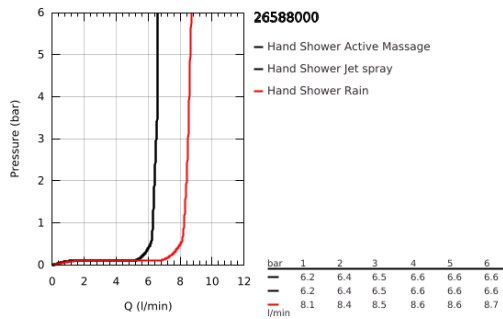

## 26 588 000 RAINSHOWER SMARTACTIVE 130 CUBE FALITARTÓS ZUHANYGARNITÚRA, 3 FÉLE VÍZSUGARAS KÉZIZUHANNYAL

### TERMÉKLEÍRÁS

- Szín: króm
- az alábbiakból áll:
  - Rainshower SmartActive 130 Cube kézi zuhany (26 582)
  - maximális átfolyási sebesség (3 bar nyomáson): 8,5 l/perc
  - állítható fali zuhanytartó (27 055)
  - Silverflex zuhanygégecső 1.500 mm 1/2" x 1/2" (28 364)
  - GROHE DreamSpray tökéletes zuhanyugár
  - GROHE LongLife felületkezelés
  - GROHE SpeedClean vízkőmentesítő fúvókákkal
  - Inner WaterGuide - belső szigetelés a felület
  - TwistStop csavarodásmentes zuhanygégecső
  - átfolyós vízmelegítővel is alkalmazható