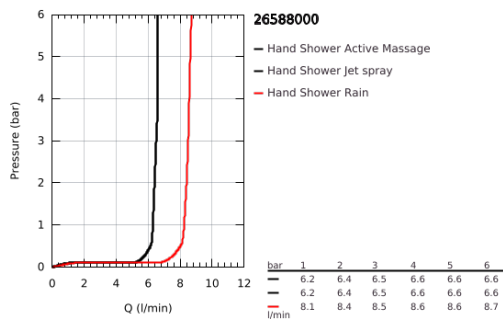

26 588 000 RAINSHOWER SMARTACTIVE 130 CUBE FALITARTÓS ZUHANYGARNITÚRA, 3 FÉLE VÍZSUGARAS KÉZIZUHANNYAL

TERMÉKLEÍRÁS

- Szín: króm
- az alábbiakból áll:
 - Rainshower SmartActive 130 Cube kézi zuhany (26 582)
 - maximális átfolyási sebesség (3 bar nyomáson): 8,5 l/perc
 - állítható fali zuhanytartó (27 055)
 - Silverflex zuhanygégecső 1.500 mm 1/2" x 1/2" (28 364)
 - GROHE DreamSpray tökéletes zuhanyugár
 - GROHE LongLife felületkezelés
 - GROHE SpeedClean vízkőmentesítő fúvókákkal
 - Inner WaterGuide - belső szigetelés a felület
 - TwistStop csavarodásmentes zuhanygégecső
 - átfolyós vízmelegítővel is alkalmazható

26 588 000 **RAINSHOWER SMARTACTIVE 130 CUBE FALITARTÓS ZUHANYGARNITÚRA, 3 FÉLE VÍZSUGARAS KÉZIZUHANNYAL**

ALKATRÉSZEK, március 2018 – now

1: Szűrő (Cikkszám 0700200M)