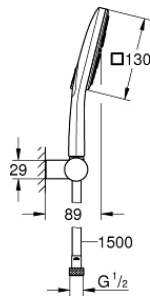

### TERMÉKLEÍRÁS

- Szín: króm
- az alábbiakból áll:
  - Rainshower SmartActive 130 Cube kézi zuhany (26 582)
  - maximális átfolyási sebesség (3 bar nyomáson): 8,5 l/perc
  - állítható fali zuhanytartó (27 055)
  - Silverflex zuhanygégecső 1.500 mm 1/2" x 1/2" (28 364)
  - GROHE DreamSpray tökéletes zuhanyugár
  - GROHE LongLife felületkezelés
  - GROHE SpeedClean vízkőmentesítő fúvókákkal
  - Inner WaterGuide - belső szigetelés a felület
  - TwistStop csavarodásmentes zuhanygégecső
  - átfolyós vízmelegítővel is alkalmazható