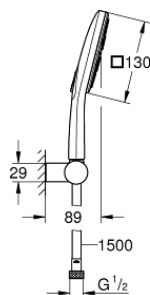

26 588 000 RAINSHOWER SMARTACTIVE 130 CUBE FALITARTÓS ZUHANYGARNITÚRA, 3 FÉLE VÍZSUGARAS KÉZIZUHANNYAL

TERMÉKLEÍRÁS

- Szín: króm
- az alábbiakból áll:
 - Rainshower SmartActive 130 Cube kézi zuhany (26 582)
 - maximális átfolyási sebesség (3 bar nyomáson): 8,5 l/perc
 - állítható fali zuhanytartó (27 055)
 - Silverflex zuhanygégső 1.500 mm 1/2" x 1/2" (28 364)
 - GROHE EcoJoy technológia a kisebb vízfogyasztás érdekében
 - GROHE DreamSpray tökéletes zuhanyugár
 - GROHE LongLife felületkezelés
 - GROHE SpeedClean vízkömentesítő fúvókákkal
 - Inner WaterGuide - belső szigetelés a felület
 - TwistStop csavarodásmentes zuhanygégső
- átfolyós vízmelegítővel is alkalmazható

26 588 000 **RAINSHOWER SMARTACTIVE 130 CUBE FALITARTÓS ZUHANYGARNITÚRA, 3 FÉLE VÍZSUGARAS KÉZIZUHANNYAL**

ALKATRÉSZEK, március 2018 – now

1: Szűrő (Cikkszám 0700200M)