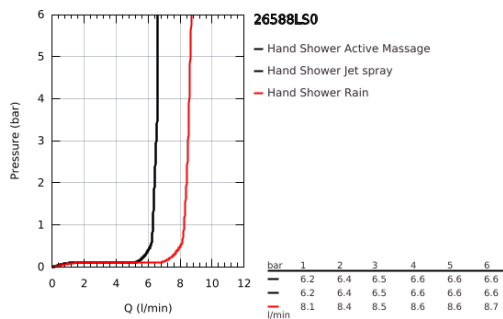

## 26 588 LS0 RAINSHOWER SMARTACTIVE 130 CUBE FALITARTÓS ZUHANYGARNITÚRA, 3 FÉLE VÍZSUGARAS KÉZIZUHANNYAL

### TERMÉKLEÍRÁS

- Szín: hold fehér
- az alábbiakból áll:
  - Rainshower SmartActive 130 Cube kézi zuhany (26 582)
  - maximális átfolyási sebesség (3 bar nyomáson): 8,5 l/perc
  - moon white (fehér) szórófej
  - állítható fali zuhanytartó (27 055)
  - Silverflex zuhanygégecső 1.500 mm 1/2" x 1/2" (28 364)
  - GROHE DreamSpray tökéletes zuhanyugár
  - GROHE LongLife felületkezelés
  - GROHE SpeedClean vízkömentesítő fúvókákkal
  - Inner WaterGuide - belső szigetelés a felület
  - TwistStop csavarodásmentes zuhanygégecső
- átfolyós vízmelegítővel is alkalmazható