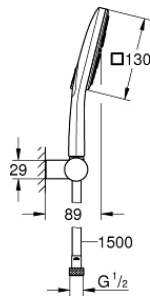

### TERMÉKLEÍRÁS

- Szín: hold fehér
- az alábbiakból áll:
  - Rainshower SmartActive 130 Cube kézi zuhany (26 582)
  - maximális átfolyási sebesség (3 bar nyomáson): 8,5 l/perc
  - moon white (fehér) szórófej
  - állítható fali zuhanytartó (27 055)
  - Silverflex zuhanygégecső 1.500 mm 1/2" x 1/2" (28 364)
  - GROHE DreamSpray tökéletes zuhanyugár
  - GROHE LongLife felületkezelés
  - GROHE SpeedClean vízkömentesítő fúvókákkal
  - Inner WaterGuide - belső szigetelés a felület
  - TwistStop csavarodásmentes zuhanygégecső
- átfolyós vízmelegítővel is alkalmazható