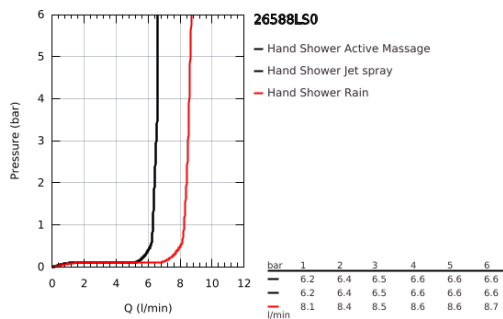

26 588 LS0 RAINSHOWER SMARTACTIVE 130 CUBE FALITARTÓS ZUHANYGARNITÚRA, 3 FÉLE VÍZSUGARAS KÉZIZUHANNYAL

TERMÉKLEÍRÁS

- Szín: hold fehér
- az alábbiakból áll:
 - Rainshower SmartActive 130 Cube kézi zuhany (26 582)
 - maximális átfolyási sebesség (3 bar nyomáson): 8,5 l/perc
 - moon white (fehér) szórófej
 - állítható fali zuhanytartó (27 055)
 - Silverflex zuhanygégecső 1.500 mm 1/2" x 1/2" (28 364)
 - GROHE EcoJoy technológia a kisebb vízfogyasztás érdekében
 - GROHE DreamSpray tökéletes zuhanyugár
 - GROHE LongLife felületkezelés
 - GROHE SpeedClean vízkőmentesítő fűvőkákkal
 - Inner WaterGuide - belső szigetelés a felület
 - TwistStop csavarodásmentes zuhanygégecső
 - átfolyós vízmelegítővel is alkalmazható

26 588 LS0 **RAINSHOWER SMARTACTIVE 130 CUBE FALITARTÓS ZUHANYGARNITÚRA, 3 FÉLE VÍZSUGARAS KÉZIZUHANNYAL**

ALKATRÉSZEK, március 2018 – now

1: Szűrő (Cikkszám 0700200M)