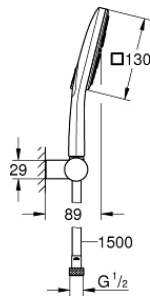

26 588 LS0 RAINSHOWER SMARTACTIVE 130 CUBE FALITARTÓS ZUHANYGARNITÚRA, 3 FÉLE VÍZSUGARAS KÉZIZUHANNYAL

TERMÉKLEÍRÁS

- Szín: hold fehér
- az alábbiakból áll:
 - Rainshower SmartActive 130 Cube kézi zuhany (26 582)
 - maximális átfolyási sebesség (3 bar nyomáson): 8,5 l/perc
 - moon white (fehér) szórófej
 - állítható fali zuhanytartó (27 055)
 - Silverflex zuhanygégecső 1.500 mm 1/2" x 1/2" (28 364)
 - GROHE EcoJoy technológia a kisebb vízfogyasztás érdekében
 - GROHE DreamSpray tökéletes zuhanyugár
 - GROHE LongLife felületkezelés
 - GROHE SpeedClean vízkőmentesítő fűvőkákkal
 - Inner WaterGuide - belső szigetelés a felület
 - TwistStop csavarodásmentes zuhanygégecső
 - átfolyós vízmelegítővel is alkalmazható

26 588 LS0 **RAINSHOWER SMARTACTIVE 130 CUBE FALITARTÓS ZUHANYGARNITÚRA, 3 FÉLE VÍZSUGARAS KÉZIZUHANNYAL**

ALKATRÉSZEK, március 2018 – now

1: Szűrő (Cikkszám 0700200M)