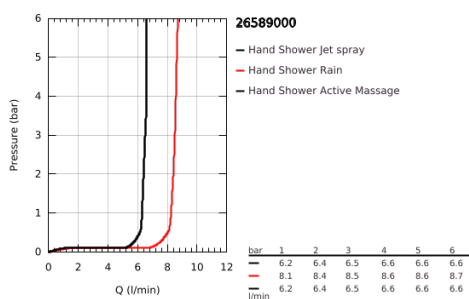

26 589 000 RAINSHOWER SMARTACTIVE 130 CUBE FALITARTÓS ZUHANYGARNITÚRA, 3 FÉLE VÍZSUGARAS KÉZIZUHANNYAL

TERMÉKLEÍRÁS

- Szín: króm
- az alábbiakból áll:
 - Rainshower SmartActive 130 Cube kézi zuhany (26 582)
 - maximális átfolyási sebesség (3 bar nyomáson): 8,5 l/perc
 - fali zuhanytartó (27 056)
 - Silverflex zuhanygégcső 1.500 mm 1/2" x 1/2" (28 364)
 - GROHE DreamSpray tökéletes zuhansugár
 - GROHE LongLife felületkezelés
 - GROHE SpeedClean vízkőmentesítő fúvókákkal
 - Inner WaterGuide - belső szigetelés a felület
 - TwistStop csavarodásmentes zuhanygégcső
 - átfolyós vízmelegítővel is alkalmazható

26 589 000 **RAINSHOWER SMARTACTIVE 130 CUBE FALITARTÓS ZUHANYGARNITÚRA, 3 FÉLE VÍZSUGARAS KÉZIZUHANNYAL**

ALKATRÉSZEK, március 2018 – now

1: Szűrő (Cikkszám 0700200M)