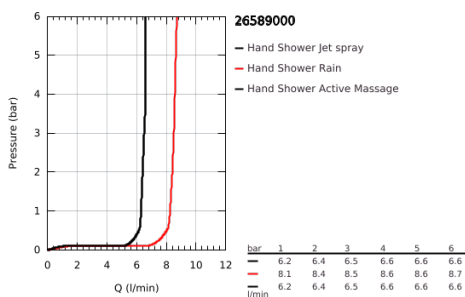

## 26 589 000 RAINSHOWER SMARTACTIVE 130 CUBE FALITARTÓS ZUHANYGARNITÚRA, 3 FÉLE VÍZSUGARAS KÉZIZUHANNYAL

### TERMÉKLEÍRÁS

- Szín: króm
- az alábbiakból áll:
  - Rainshower SmartActive 130 Cube kézi zuhany (26 582)
  - maximális átfolyási sebesség (3 bar nyomáson): 8,5 l/perc
  - fali zuhanytartó (27 056)
  - Silverflex zuhanygégecső 1.500 mm 1/2" x 1/2" (28 364)
  - GROHE EcoJoy technológia a kisebb vízfogyasztás érdekében
  - GROHE DreamSpray tökéletes zuhanyugár
  - GROHE LongLife felületkezelés
  - GROHE SpeedClean vízkőmentesítő fúvókákkal
  - Inner WaterGuide - belső szigetelés a felület
  - TwistStop csavarodásmentes zuhanygégecső
- átfolyós vízmelegítővel is alkalmazható