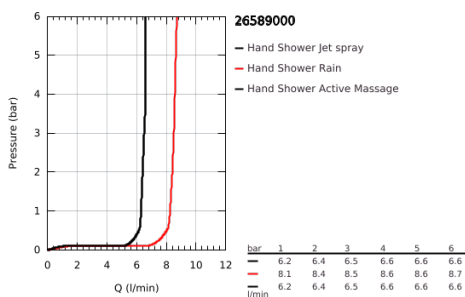

26 589 000 RAINSHOWER SMARTACTIVE 130 CUBE FALITARTÓS ZUHANYGARNITÚRA, 3 FÉLE VÍZSUGARAS KÉZIZUHANNYAL

TERMÉKLEÍRÁS

- Szín: króm
- az alábbiakból áll:
 - Rainshower SmartActive 130 Cube kézi zuhany (26 582)
 - maximális átfolyási sebesség (3 bar nyomáson): 8,5 l/perc
 - fali zuhanytartó (27 056)
 - Silverflex zuhanygégcső 1.500 mm 1/2" x 1/2" (28 364)
 - GROHE DreamSpray tökéletes zuhansugár
 - GROHE LongLife felületkezelés
 - GROHE SpeedClean vízkőmentesítő fúvókákkal
 - Inner WaterGuide - belső szigetelés a felület
 - TwistStop csavarodásmentes zuhanygégcső
 - átfolyós vízmelegítővel is alkalmazható

26 589 000 **RAINSHOWER SMARTACTIVE 130 CUBE FALITARTÓS ZUHANYGARNITÚRA, 3 FÉLE VÍZSUGARAS KÉZIZUHANNYAL**

ALKATRÉSZEK, március 2018 – now

1: Szűrő (Cikkszám 0700200M)