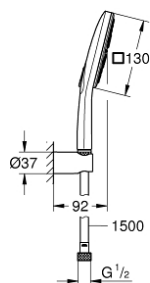

26 589 000 RAINSHOWER SMARTACTIVE 130 CUBE FALITARTÓS ZUHANYGARNITÚRA, 3 FÉLE VÍZSUGARAS KÉZIZUHANNYAL

TERMÉKLEÍRÁS

- Szín: króm
- az alábbiakból áll:
 - Rainshower SmartActive 130 Cube kézi zuhany (26 582)
 - maximális átfolyási sebesség (3 bar nyomáson): 8,5 l/perc
 - fali zuhanytartó (27 056)
 - Silverflex zuhanygégcső 1.500 mm 1/2" x 1/2" (28 364)
 - GROHE DreamSpray tökéletes zuhansugár
 - GROHE LongLife felületkezelés
 - GROHE SpeedClean vízkőmentesítő fúvókákkal
 - Inner WaterGuide - belső szigetelés a felület
 - TwistStop csavarodásmentes zuhanygégcső
 - átfolyós vízmelegítővel is alkalmazható

26 589 000 **RAINSHOWER SMARTACTIVE 130 CUBE FALITARTÓS ZUHANYGARNITÚRA, 3 FÉLE VÍZSUGARAS KÉZIZUHANNYAL**

ALKATRÉSZEK, március 2018 – now

1: Szűrő (Cikkszám 0700200M)