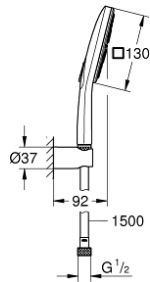

### TERMÉKLEÍRÁS

- Szín: króm
- az alábbiakból áll:
  - Rainshower SmartActive 130 Cube kézi zuhany (26 582)
  - maximális átfolyási sebesség (3 bar nyomáson): 8,5 l/perc
  - fali zuhanytartó (27 056)
  - Silverflex zuhanygégecső 1.500 mm 1/2" x 1/2" (28 364)
  - GROHE EcoJoy technológia a kisebb vízfogyasztás érdekében
  - GROHE DreamSpray tökéletes zuhanyugár
  - GROHE LongLife felületkezelés
  - GROHE SpeedClean vízkőmentesítő fúvókákkal
  - Inner WaterGuide - belső szigetelés a felület
  - TwistStop csavarodásmentes zuhanygégecső
- átfolyós vízmelegítővel is alkalmazható