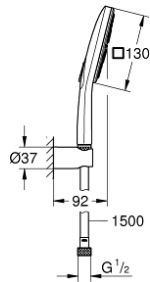

26 589 000 RAINSHOWER SMARTACTIVE 130 CUBE FALITARTÓS ZUHANYGARNITÚRA, 3 FÉLE VÍZSUGARAS KÉZIZUHANNYAL

TERMÉKLEÍRÁS

- Szín: króm
- az alábbiakból áll:
 - Rainshower SmartActive 130 Cube kézi zuhany (26 582)
 - maximális átfolyási sebesség (3 bar nyomáson): 8,5 l/perc
 - fali zuhanytartó (27 056)
 - Silverflex zuhanygégcső 1.500 mm 1/2" x 1/2" (28 364)
 - GROHE DreamSpray tökéletes zuhansugár
 - GROHE LongLife felületkezelés
 - GROHE SpeedClean vízkőmentesítő fúvókákkal
 - Inner WaterGuide - belső szigetelés a felület
 - TwistStop csavarodásmentes zuhanygégcső
 - átfolyós vízmelegítővel is alkalmazható

26 589 000 **RAINSHOWER SMARTACTIVE 130 CUBE FALITARTÓS ZUHANYGARNITÚRA, 3 FÉLE VÍZSUGARAS KÉZIZUHANNYAL**

ALKATRÉSZEK, március 2018 – now

1: Szűrő (Cikkszám 0700200M)