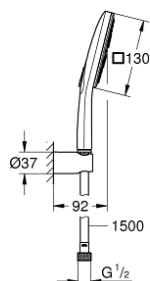

26 589 LS0 RAINSHOWER SMARTACTIVE 130 CUBE FALITARTÓS ZUHANYGARNITÚRA, 3 FÉLE VÍZSUGARAS KÉZIZUHANNYAL

TERMÉKLEÍRÁS

- Szín: hold fehér
- az alábbiakból áll:
 - Rainshower SmartActive 130 Cube kézi zuhany (26 582)
 - maximális átfolyási sebesség (3 bar nyomáson): 8,5 l/perc
 - moon white (fehér) szórófej
 - fali zuhanytartó (27 056)
 - Silverflex zuhanygégső 1.500 mm 1/2" x 1/2" (28 364)
 - GROHE EcoJoy technológia a kisebb vízfogyasztás érdekében
 - GROHE DreamSpray tökéletes zuhanyugár
 - GROHE LongLife felületkezelés
 - GROHE SpeedClean vízkőmentesítő fűvőkákkal
 - Inner WaterGuide - belső szigetelés a felület
 - TwistStop csavarodásmentes zuhanygégső
 - átfolyós vízmelegítővel is alkalmazható

26 589 LS0 RAINSHOWER SMARTACTIVE 130 CUBE FALITARTÓS ZUHANYGARNITÚRA, 3 FÉLE VÍZSUGARAS KÉZIZUHANNYAL

ALKATRÉSZEK , március 2018 – now

1: Szűrő (Cikkszám 0700200M)