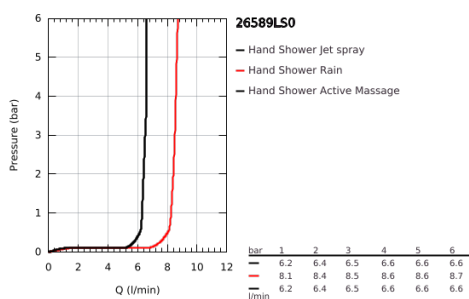

26 589 LS0 RAINSHOWER SMARTACTIVE 130 CUBE FALITARTÓS ZUHANYGARNITÚRA, 3 FÉLE VÍZSUGARAS KÉZIZUHANNYAL

TERMÉKLEÍRÁS

- Szín: hold fehér
- az alábbiakból áll:
 - Rainshower SmartActive 130 Cube kézi zuhany (26 582)
 - maximális átfolyási sebesség (3 bar nyomáson): 8,5 l/perc
 - moon white (fehér) szórófej
 - fali zuhanytartó (27 056)
 - Silverflex zuhanygégső 1.500 mm 1/2" x 1/2" (28 364)
 - GROHE EcoJoy technológia a kisebb vízfogyasztás érdekében
 - GROHE DreamSpray tökéletes zuhanyugár
 - GROHE LongLife felületkezelés
 - GROHE SpeedClean vízkőmentesítő fűvőkákkal
 - Inner WaterGuide - belső szigetelés a felület
 - TwistStop csavarodásmentes zuhanygégső
 - átfolyós vízmelegítővel is alkalmazható

26 589 LS0 RAINSHOWER SMARTACTIVE 130 CUBE FALITARTÓS ZUHANYGARNITÚRA, 3 FÉLE VÍZSUGARAS KÉZIZUHANNYAL

ALKATRÉSZEK , március 2018 – now

1: Szűrő (Cikkszám 0700200M)